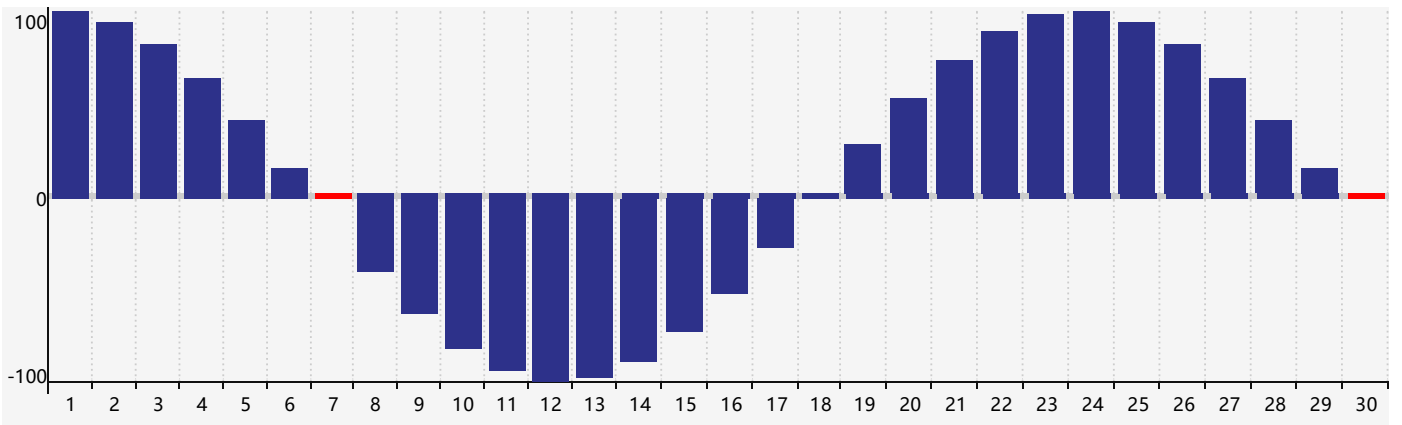

2024年6月智力生理周期曲线图

2024年6月情绪生理周期曲线图

2024年6月体力生理周期曲线图

公元2024年六月 农历甲辰年 [龙年]

星期日	星期一	星期二	星期三	星期四	星期五	星期六
十九 26	二十 27	廿一 28	廿二 29	廿三 30	廿四 31	廿五 1
廿六 2	廿七 3	廿八 4	芒种 廿九 5	五月初一 6	初二 7 体力临界期	初三 8
初四 9	初五 10	初六 11 情绪临界期	初七 12 智力临界期	初八 13	初九 14	初十 15
十一 16	十二 17	十三 18	十四 19	十五 20	夏至 十六 21	十七 22
十八 23	十九 24	二十 25	廿一 26	廿二 27	廿三 28	廿四 29
廿五 30 体力临界期	廿六 1	廿七 2	廿八 3	廿九 4	三十 5	小暑 初一 6