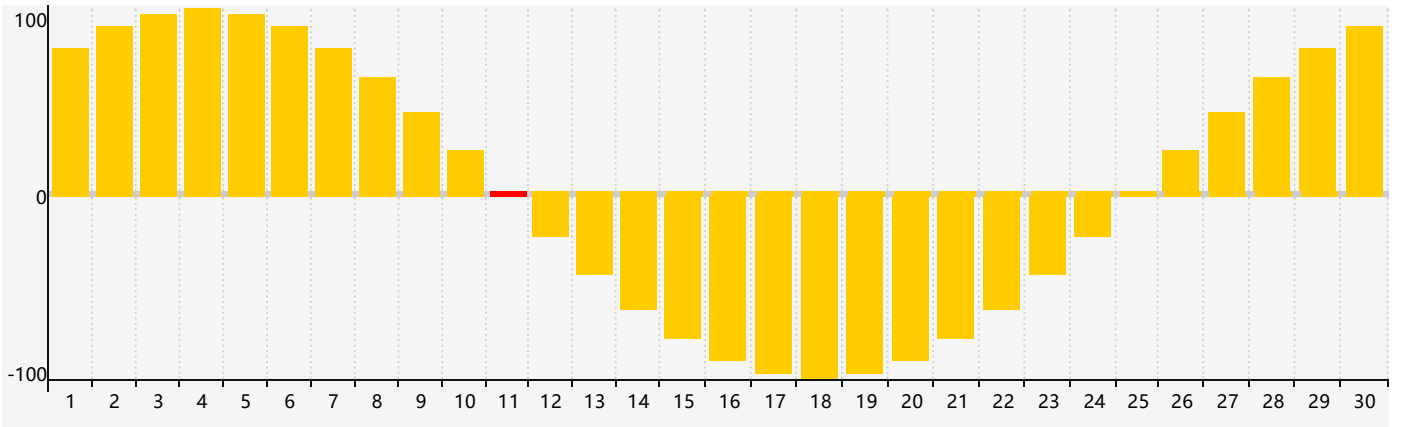

2024年6月智力生理周期曲线图

2024年6月情绪生理周期曲线图

2024年6月体力生理周期曲线图

公元2024年六月 农历甲辰年 [龙年]

星期日	星期一	星期二	星期三	星期四	星期五	星期六
十九 26	二十 27	廿一 28	廿二 29	廿三 30	廿四 31	廿五 1
廿六 2	廿七 3	廿八 4	芒种 廿九 5	五月初一 6	初二 7 体力临界期	初三 8
初四 9	初五 10	初六 11 情绪临界期	初七 12 智力临界期	初八 13	初九 14	初十 15
十一 16	十二 17	十三 18	十四 19	十五 20	夏至 十六 21	十七 22
十八 23	十九 24	二十 25	廿一 26	廿二 27	廿三 28	廿四 29
廿五 30 体力临界期	廿六 1	廿七 2	廿八 3	廿九 4	三十 5	小暑 初一 6