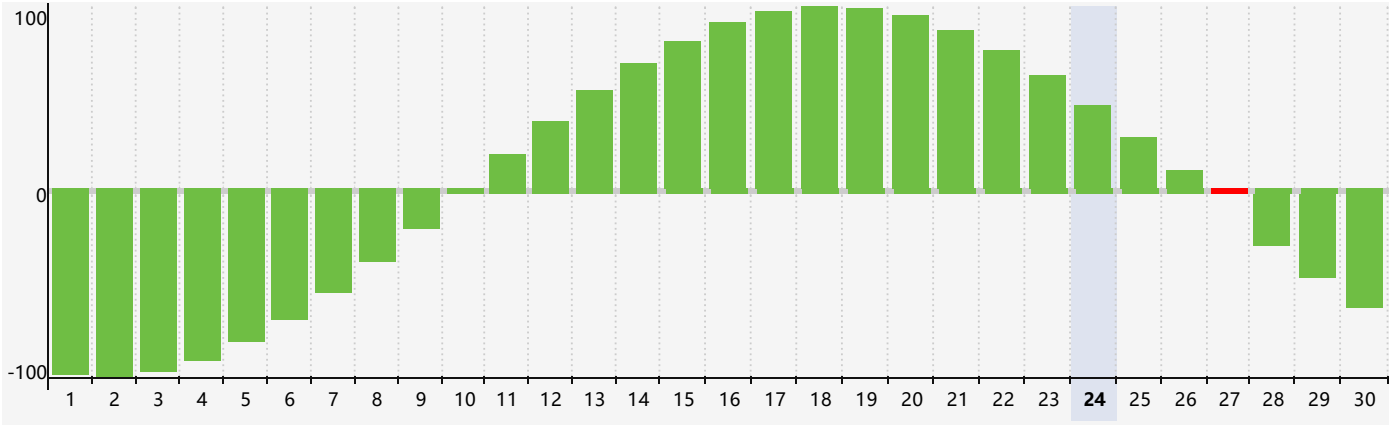

### 2024年6月智力生理周期曲线图

### 2024年6月情绪生理周期曲线图

### 2024年6月体力生理周期曲线图

公元2024年六月 农历甲辰年 [龙年]

星期日	星期一	星期二	星期三	星期四	星期五	星期六
十九 26	二十 27	廿一 28 体力临界期	廿二 29	廿三 30	廿四 31	廿五 1
廿六 2	廿七 3	廿八 4	芒种 廿九 5	五月初一 6	初二 7	初三 8
初四 9	初五 10	初六 11	初七 12	初八 13	初九 14	初十 15
十一 16	十二 17	十三 18	十四 19	十五 20 体力临界期	夏至 十六 21	十七 22 情绪临界期
十八 23	十九 24	二十 25	廿一 26	廿二 27 智力临界期	廿三 28	廿四 29
廿五 30	廿六 1	廿七 2	廿八 3	廿九 4	三十 5	小暑 初一 6