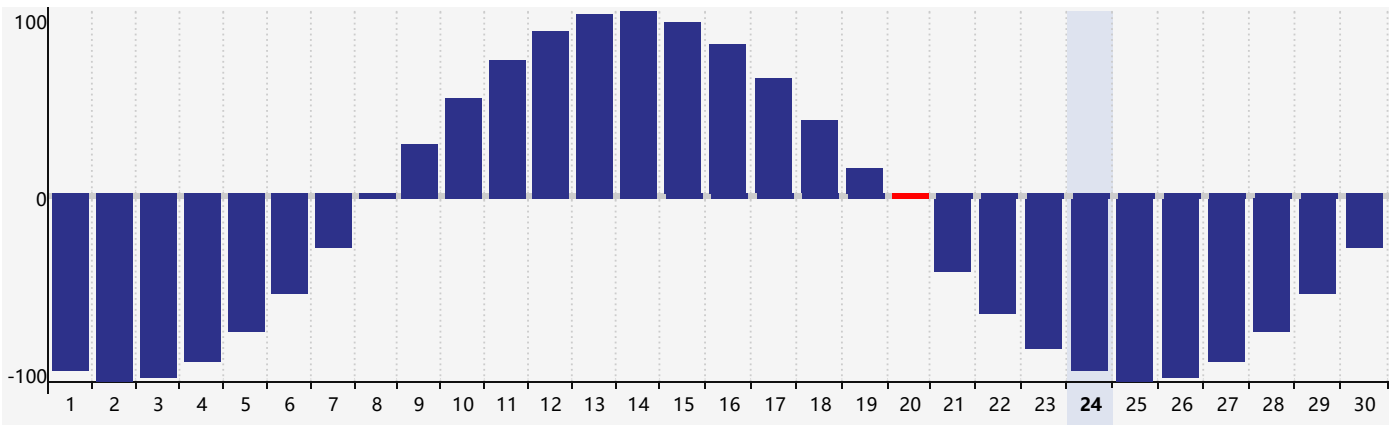

### 2024年6月智力生理周期曲线图

### 2024年6月情绪生理周期曲线图

### 2024年6月体力生理周期曲线图

公元2024年六月 农历甲辰年 [龙年]

星期日	星期一	星期二	星期三	星期四	星期五	星期六
十九 26	二十 27	廿一 28 体力临界期	廿二 29	廿三 30	廿四 31	廿五 1
廿六 2	廿七 3	廿八 4	芒种 廿九 5	五月初一 6	初二 7	初三 8
初四 9	初五 10	初六 11	初七 12	初八 13	初九 14	初十 15
十一 16	十二 17	十三 18	十四 19	十五 20 体力临界期	夏至 十六 21	十七 22 情绪临界期
十八 23	十九 24	二十 25	廿一 26	廿二 27 智力临界期	廿三 28	廿四 29
廿五 30	廿六 1	廿七 2	廿八 3	廿九 4	三十 5	小暑 初一 6