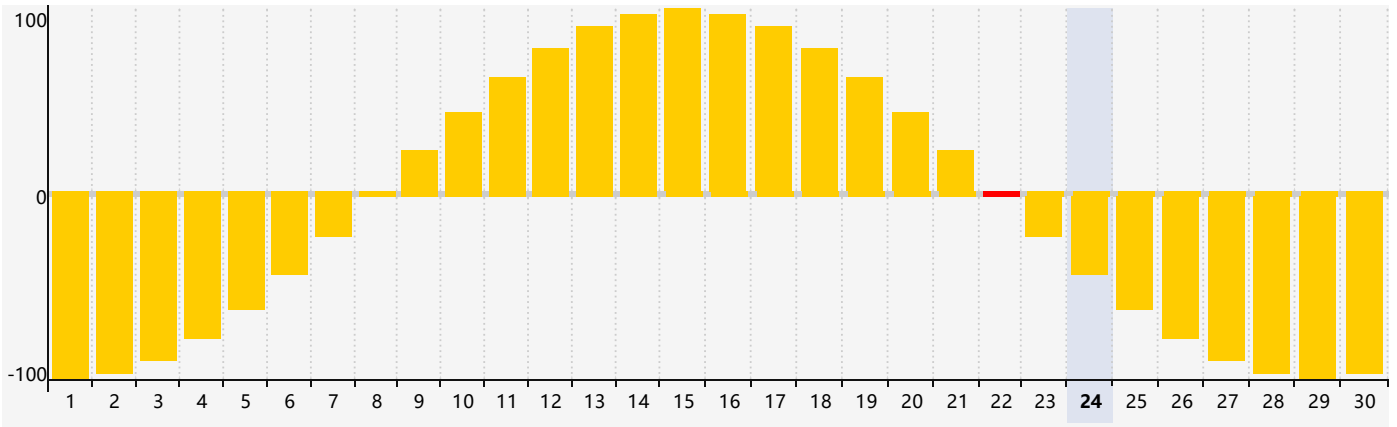

### 2024年6月智力生理周期曲线图

### 2024年6月情绪生理周期曲线图

### 2024年6月体力生理周期曲线图

公元2024年六月 农历甲辰年 [龙年]

星期日	星期一	星期二	星期三	星期四	星期五	星期六
十九 26	二十 27	廿一 28 体力临界期	廿二 29	廿三 30	廿四 31	廿五 1
廿六 2	廿七 3	廿八 4	芒种 廿九 5	五月初一 6	初二 7	初三 8
初四 9	初五 10	初六 11	初七 12	初八 13	初九 14	初十 15
十一 16	十二 17	十三 18	十四 19	十五 20 体力临界期	夏至 十六 21	十七 22 情绪临界期
十八 23	十九 24	二十 25	廿一 26	廿二 27 智力临界期	廿三 28	廿四 29
廿五 30	廿六 1	廿七 2	廿八 3	廿九 4	三十 5	小暑 初一 6