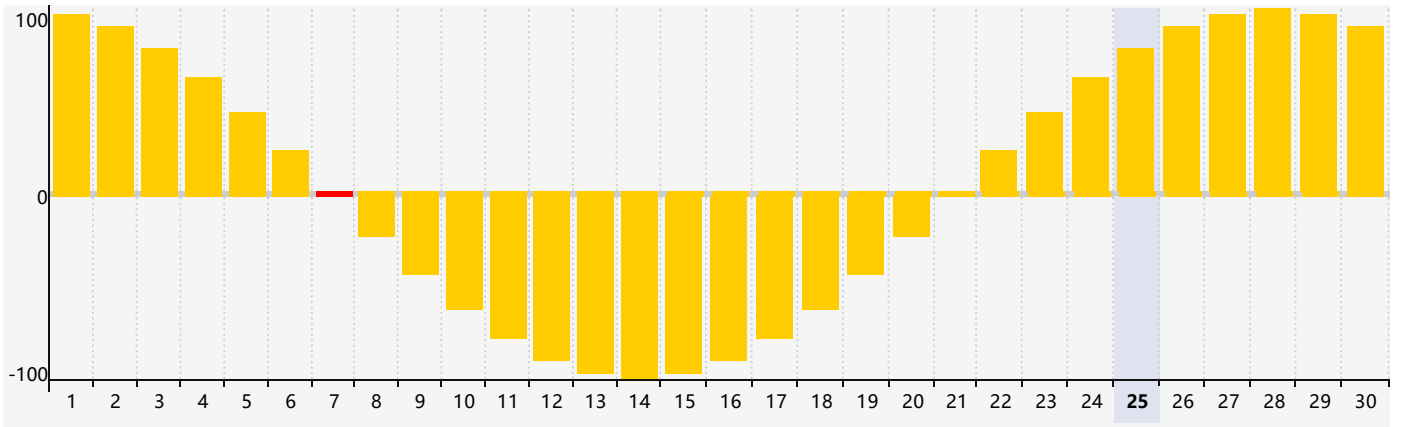

2024年6月智力生理周期曲线图

2024年6月情绪生理周期曲线图

2024年6月体力生理周期曲线图

公元2024年六月 农历甲辰年 [龙年]

星期日	星期一	星期二	星期三	星期四	星期五	星期六
十九 26	二十 27	廿一 28	廿二 29 智力临界期	廿三 30	廿四 31	廿五 1
廿六 2	廿七 3	廿八 4	芒种 廿九 5	五月初一 6	初二 7 情绪临界期	初三 8
初四 9	初五 10	初六 11	初七 12 体力临界期	初八 13	初九 14	初十 15
十一 16	十二 17	十三 18	十四 19	十五 20	夏至 十六 21	十七 22
十八 23	十九 24	二十 25	廿一 26	廿二 27	廿三 28	廿四 29
廿五 30	廿六 1 智力临界期	廿七 2	廿八 3	廿九 4	三十 5 情绪临界期 体力临界期	小暑 初一 6