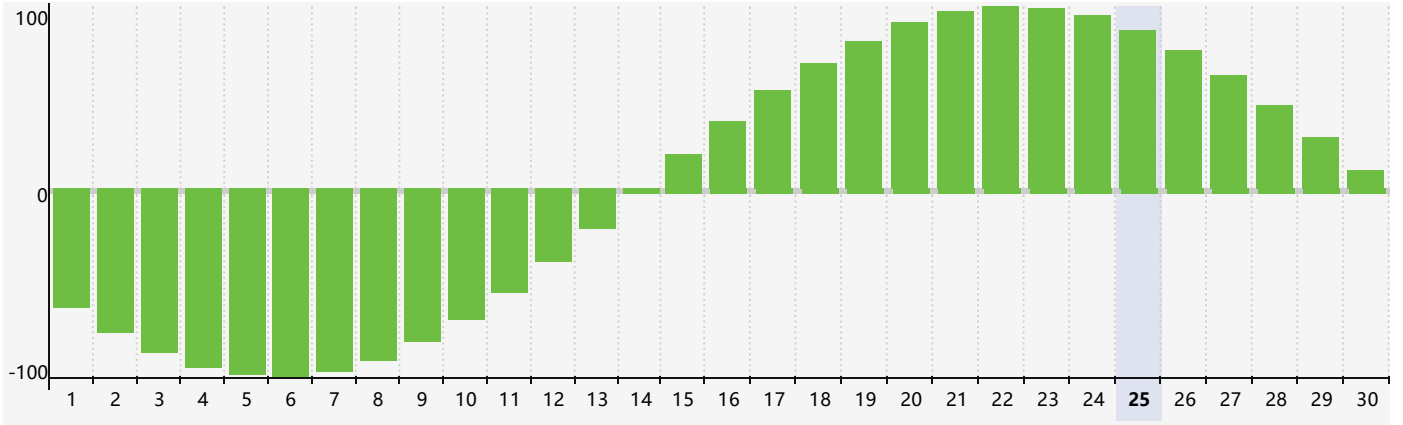

2024年6月智力生理周期曲线图

2024年6月情绪生理周期曲线图

2024年6月体力生理周期曲线图

公元2024年六月 农历甲辰年 [龙年]

星期日	星期一	星期二	星期三	星期四	星期五	星期六
十九 26	二十 27	廿一 28	廿二 29 智力临界期	廿三 30	廿四 31	廿五 1
廿六 2	廿七 3	廿八 4	芒种 廿九 5	五月初一 6	初二 7 情绪临界期	初三 8
初四 9	初五 10	初六 11	初七 12 体力临界期	初八 13	初九 14	初十 15
十一 16	十二 17	十三 18	十四 19	十五 20	夏至 十六 21	十七 22
十八 23	十九 24	二十 25	廿一 26	廿二 27	廿三 28	廿四 29
廿五 30	廿六 1 智力临界期	廿七 2	廿八 3	廿九 4	三十 5 情绪临界期 体力临界期	小暑 初一 6