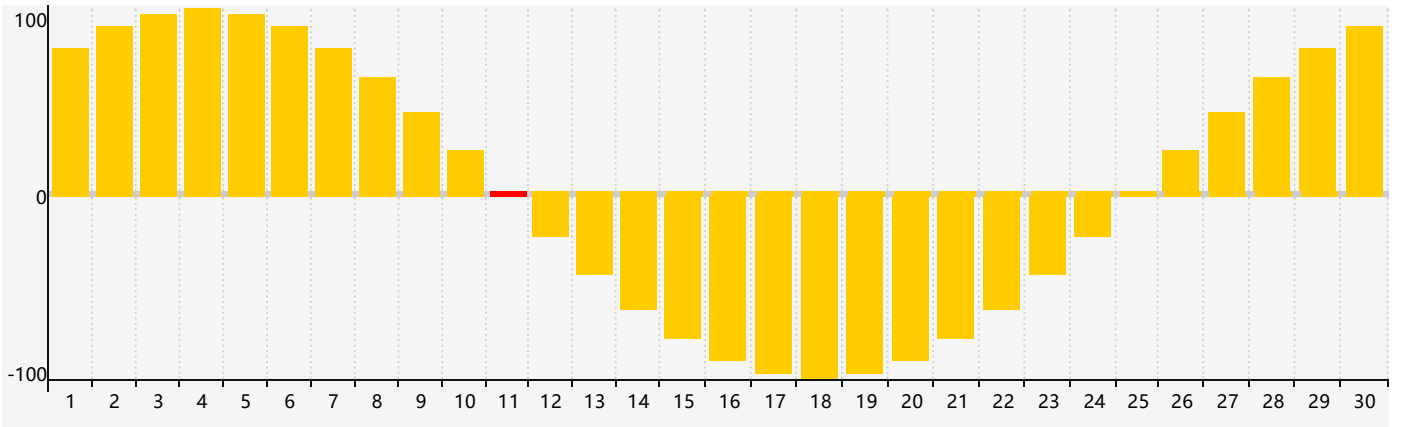

2024年6月智力生理周期曲线图

2024年6月情绪生理周期曲线图

2024年6月体力生理周期曲线图

公元2024年六月 农历甲辰年 [龙年]

星期日	星期一	星期二	星期三	星期四	星期五	星期六
十九 26	二十 27	廿一 28	廿二 29 智力临界期	廿三 30	廿四 31	廿五 1
廿六 2	廿七 3	廿八 4	芒种 廿九 体力临界期	五月初一 6	初二 7	初三 8
初四 9	初五 10	初六 11 情绪临界期	初七 12	初八 13	初九 14	初十 15
十一 16	十二 17	十三 18	十四 19	十五 20	夏至 十六 21	十七 22
十八 23	十九 24	二十 25	廿一 26	廿二 27	廿三 28 体力临界期	廿四 29
廿五 30	廿六 1 智力临界期	廿七 2	廿八 3	廿九 4	三十 5	小暑 初一 6