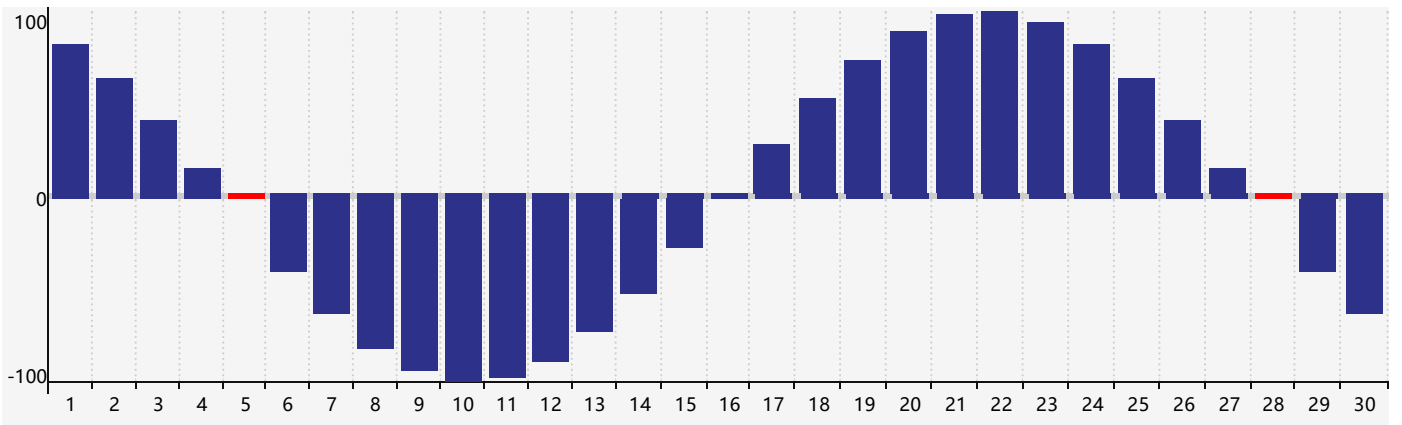

2024年6月智力生理周期曲线图

2024年6月情绪生理周期曲线图

2024年6月体力生理周期曲线图

公元2024年六月 农历甲辰年 [龙年]

星期日	星期一	星期二	星期三	星期四	星期五	星期六
十九 26	二十 27	廿一 28	廿二 29 智力临界期	廿三 30	廿四 31	廿五 1
廿六 2	廿七 3	廿八 4	芒种 廿九 体力临界期	五月初一 6	初二 7	初三 8
初四 9	初五 10	初六 11 情绪临界期	初七 12	初八 13	初九 14	初十 15
十一 16	十二 17	十三 18	十四 19	十五 20	夏至 十六 21	十七 22
十八 23	十九 24	二十 25	廿一 26	廿二 27	廿三 28 体力临界期	廿四 29
廿五 30	廿六 1 智力临界期	廿七 2	廿八 3	廿九 4	三十 5	小暑 初一 6