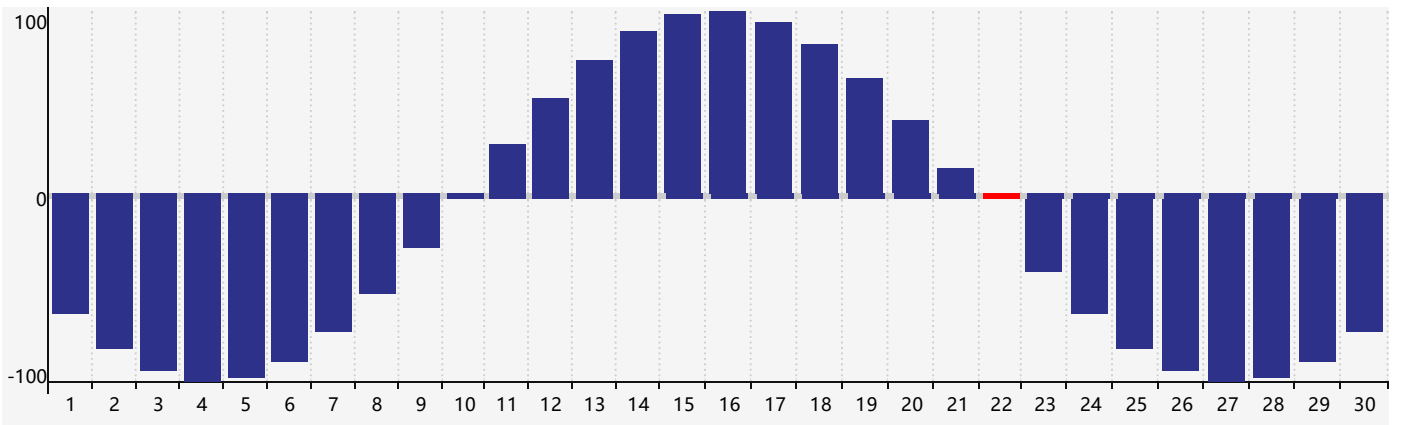

2024年6月智力生理周期曲线图

2024年6月情绪生理周期曲线图

2024年6月体力生理周期曲线图

公元2024年六月 农历甲辰年 [龙年]

星期日	星期一	星期二	星期三	星期四	星期五	星期六
十九 26 	二十 27 智力临界期 	廿一 28 	廿二 29 	廿三 30 体力临界期 	廿四 31 	廿五 1
廿六 2 	廿七 3 	廿八 4 	芒种 廿九 5 	五月初一 6 	初二 7 	初三 8
初四 9 情绪临界期 	初五 10 	初六 11 	初七 12 	初八 13 	初九 14 	初十 15
十一 16 	十二 17 	十三 18 	十四 19 	十五 20 	夏至 十六 21 	十七 22 体力临界期
十八 23 	十九 24 	二十 25 	廿一 26 	廿二 27 	廿三 28 	廿四 29 智力临界期
廿五 30 	廿六 1 	廿七 2 	廿八 3 	廿九 4 	三十 5 	小暑 初一 6