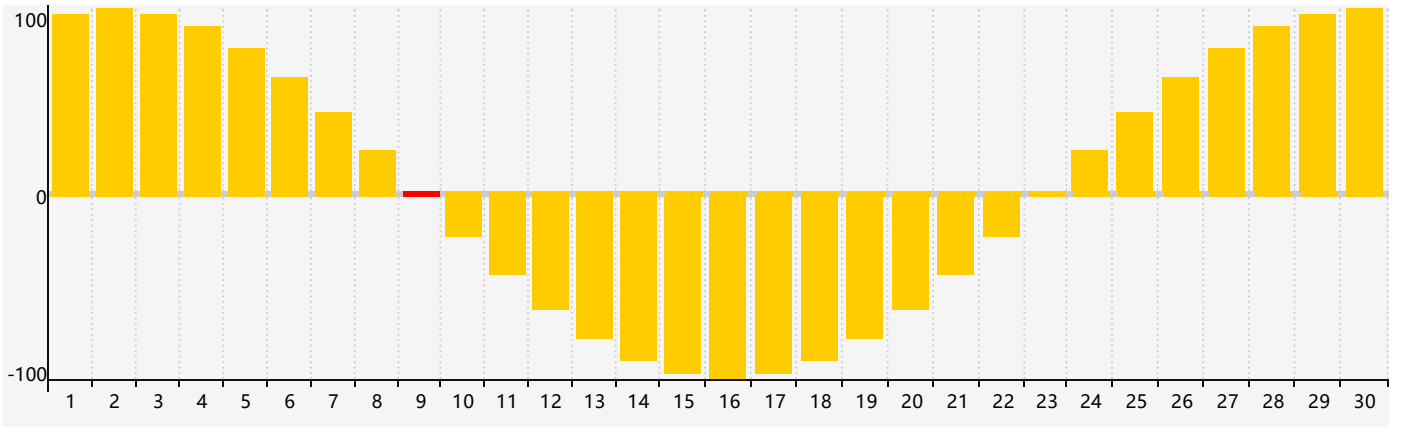

2024年6月智力生理周期曲线图

2024年6月情绪生理周期曲线图

2024年6月体力生理周期曲线图

公元2024年六月 农历甲辰年 [龙年]

星期日	星期一	星期二	星期三	星期四	星期五	星期六
十九 26 	二十 27 智力临界期 	廿一 28 	廿二 29 	廿三 30 体力临界期 	廿四 31 	廿五 1
廿六 2 	廿七 3 	廿八 4 	芒种 廿九 5 	五月初一 6 	初二 7 	初三 8
初四 9 情绪临界期 	初五 10 	初六 11 	初七 12 	初八 13 	初九 14 	初十 15
十一 16 	十二 17 	十三 18 	十四 19 	十五 20 	夏至 十六 21 	十七 22 体力临界期
十八 23 	十九 24 	二十 25 	廿一 26 	廿二 27 	廿三 28 	廿四 29 智力临界期
廿五 30 	廿六 1 	廿七 2 	廿八 3 	廿九 4 	三十 5 	小暑 初一 6