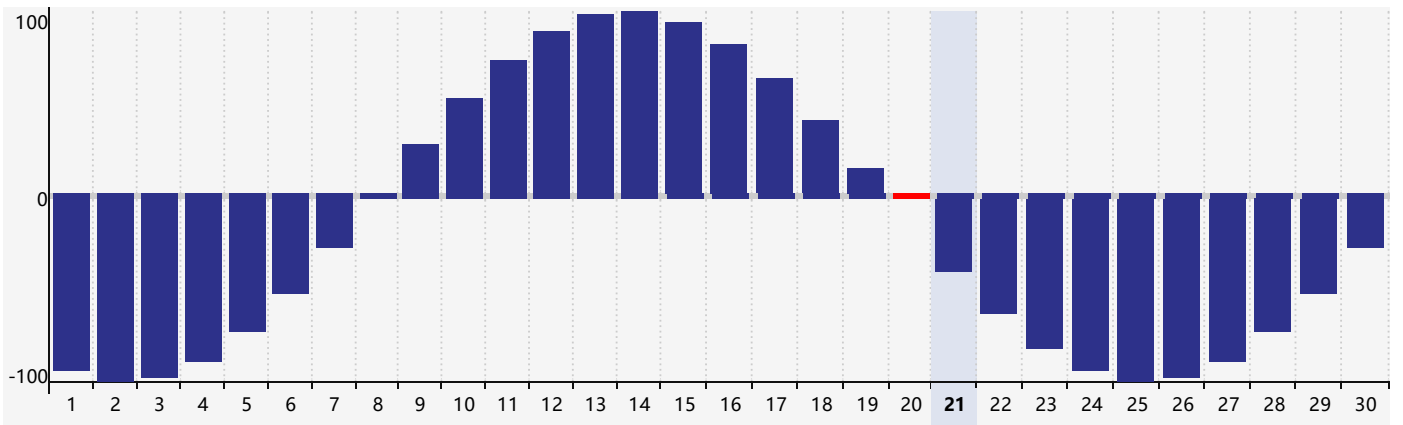

2024年6月智力生理周期曲线图

2024年6月情绪生理周期曲线图

2024年6月体力生理周期曲线图

公元2024年六月 农历甲辰年 [龙年]

星期日	星期一	星期二	星期三	星期四	星期五	星期六
十九 26	二十 27	廿一 28 智力临界期 体力临界期	廿二 29	廿三 30	廿四 31	廿五 1
廿六 2	廿七 3	廿八 4	芒种 廿九 5	五月初一 6	初二 7	初三 8
初四 9	初五 10	初六 11	初七 12	初八 13	初九 14	初十 15
十一 16	十二 17 情绪临界期	十三 18	十四 19	十五 20 体力临界期	夏至 十六 21	十七 22
十八 23	十九 24	二十 25	廿一 26	廿二 27	廿三 28	廿四 29
廿五 30 智力临界期	廿六 1	廿七 2	廿八 3	廿九 4	三十 5	小暑 初一 6