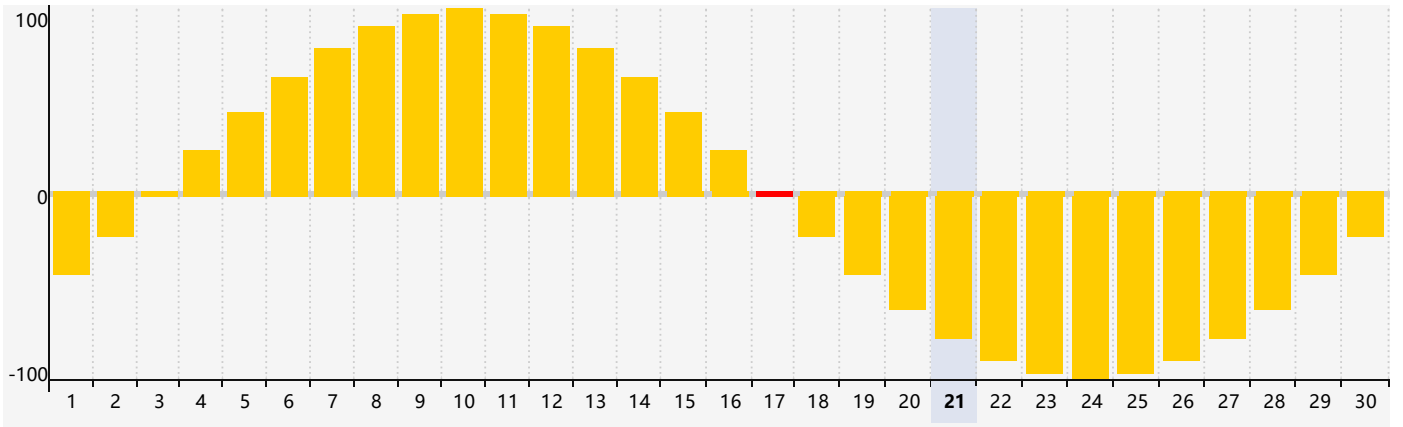

2024年6月智力生理周期曲线图

2024年6月情绪生理周期曲线图

2024年6月体力生理周期曲线图

公元2024年六月 农历甲辰年 [龙年]

星期日	星期一	星期二	星期三	星期四	星期五	星期六
十九 26	二十 27	廿一 28 智力临界期 体力临界期	廿二 29	廿三 30	廿四 31	廿五 1
廿六 2	廿七 3	廿八 4	芒种 廿九 5	五月初一 6	初二 7	初三 8
初四 9	初五 10	初六 11	初七 12	初八 13	初九 14	初十 15
十一 16	十二 17 情绪临界期	十三 18	十四 19	十五 20 体力临界期	夏至 十六 21	十七 22
十八 23	十九 24	二十 25	廿一 26	廿二 27	廿三 28	廿四 29
廿五 30 智力临界期	廿六 1	廿七 2	廿八 3	廿九 4	三十 5	小暑 初一 6