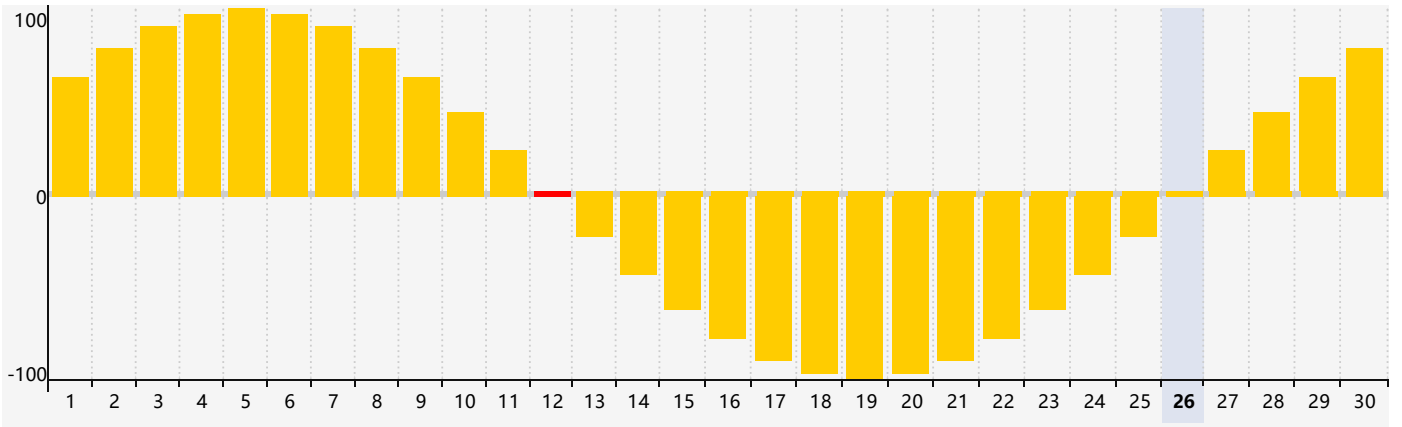

### 2024年6月智力生理周期曲线图

### 2024年6月情绪生理周期曲线图

### 2024年6月体力生理周期曲线图

公元2024年六月 农历甲辰年 [龙年]

星期日	星期一	星期二	星期三	星期四	星期五	星期六
十九 26	二十 27	廿一 28	廿二 29	廿三 30	廿四 31	廿五 1
廿六 2	廿七 3	廿八 4 智力临界期	芒种 廿九 5	五月初一 6	初二 7	初三 8
初四 9	初五 10	初六 11	初七 12 情绪临界期 体力临界期	初八 13	初九 14	初十 15
十一 16	十二 17	十三 18	十四 19	十五 20	夏至 十六 21	十七 22
十八 23	十九 24	二十 25	廿一 26	廿二 27	廿三 28	廿四 29
廿五 30	廿六 1	廿七 2	廿八 3	廿九 4	三十 5 体力临界期	小暑 初一 6