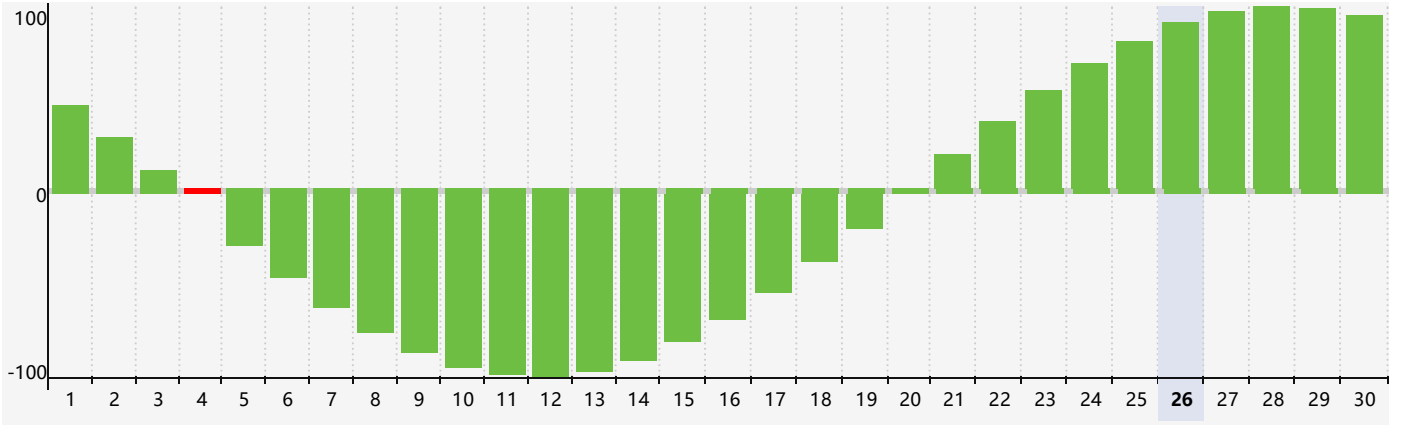

### 2024年6月智力生理周期曲线图

### 2024年6月情绪生理周期曲线图

### 2024年6月体力生理周期曲线图

公元2024年六月 农历甲辰年 [龙年]

星期日	星期一	星期二	星期三	星期四	星期五	星期六
十九 26	二十 27	廿一 28	廿二 29	廿三 30	廿四 31	廿五 1
廿六 2	廿七 3	廿八 4 智力临界期	芒种 廿九 5	五月初一 6	初二 7	初三 8
初四 9	初五 10	初六 11	初七 12 情绪临界期 体力临界期	初八 13	初九 14	初十 15
十一 16	十二 17	十三 18	十四 19	十五 20	夏至 十六 21	十七 22
十八 23	十九 24	二十 25	廿一 26	廿二 27	廿三 28	廿四 29
廿五 30	廿六 1	廿七 2	廿八 3	廿九 4	三十 5 体力临界期	小暑 初一 6