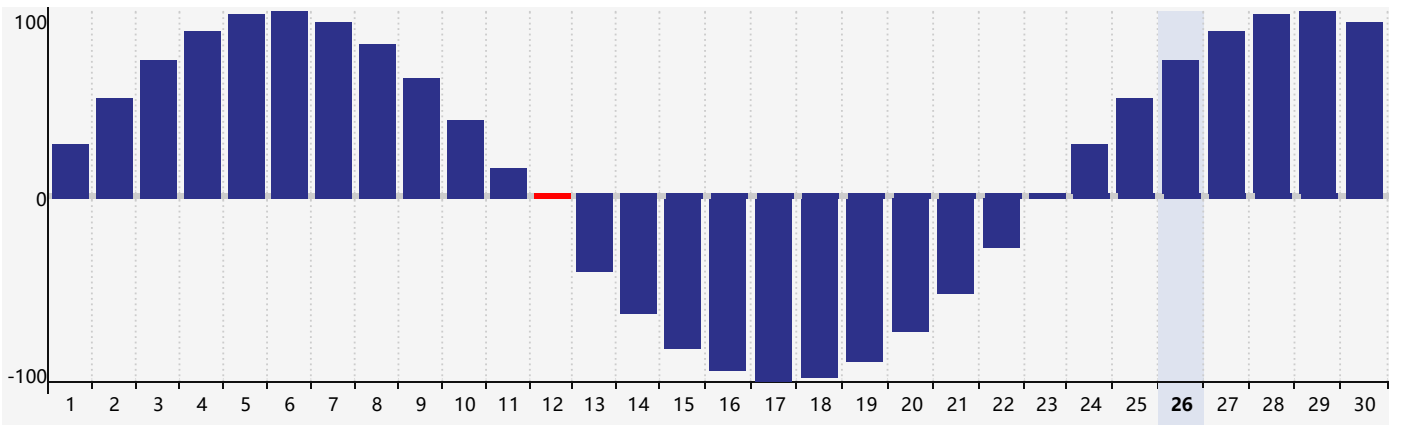

### 2024年6月智力生理周期曲线图

### 2024年6月情绪生理周期曲线图

### 2024年6月体力生理周期曲线图

公元2024年六月 农历甲辰年 [龙年]

星期日	星期一	星期二	星期三	星期四	星期五	星期六
十九 26	二十 27	廿一 28	廿二 29	廿三 30	廿四 31	廿五 1
廿六 2	廿七 3	廿八 4 智力临界期	芒种 廿九 5	五月初一 6	初二 7	初三 8
初四 9	初五 10	初六 11	初七 12 情绪临界期 体力临界期	初八 13	初九 14	初十 15
十一 16	十二 17	十三 18	十四 19	十五 20	夏至 十六 21	十七 22
十八 23	十九 24	二十 25	廿一 26	廿二 27	廿三 28	廿四 29
廿五 30	廿六 1	廿七 2	廿八 3	廿九 4	三十 5 体力临界期	小暑 初一 6