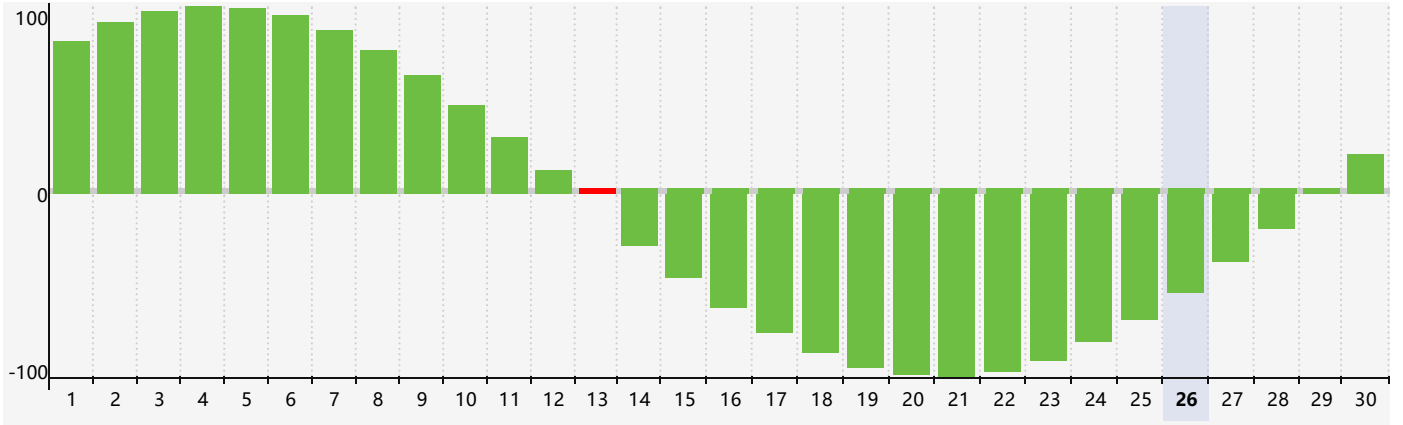

2024年6月智力生理周期曲线图

2024年6月情绪生理周期曲线图

2024年6月体力生理周期曲线图

公元2024年六月 农历甲辰年 [龙年]

星期日	星期一	星期二	星期三	星期四	星期五	星期六
十九 26	二十 27	廿一 28	廿二 29	廿三 30	廿四 31	廿五 1
廿六 2	廿七 3	廿八 4	芒种 廿九 体力临界期	五月初一 6	初二 7	初三 8
初四 9	初五 10	初六 11	初七 12	初八 13 智力临界期	初九 14	初十 15 情绪临界期
十一 16	十二 17	十三 18	十四 19	十五 20	夏至 十六 21	十七 22
十八 23	十九 24	二十 25	廿一 26	廿二 27	廿三 28 体力临界期	廿四 29
廿五 30	廿六 1	廿七 2	廿八 3	廿九 4	三十 5	小暑 初一 6