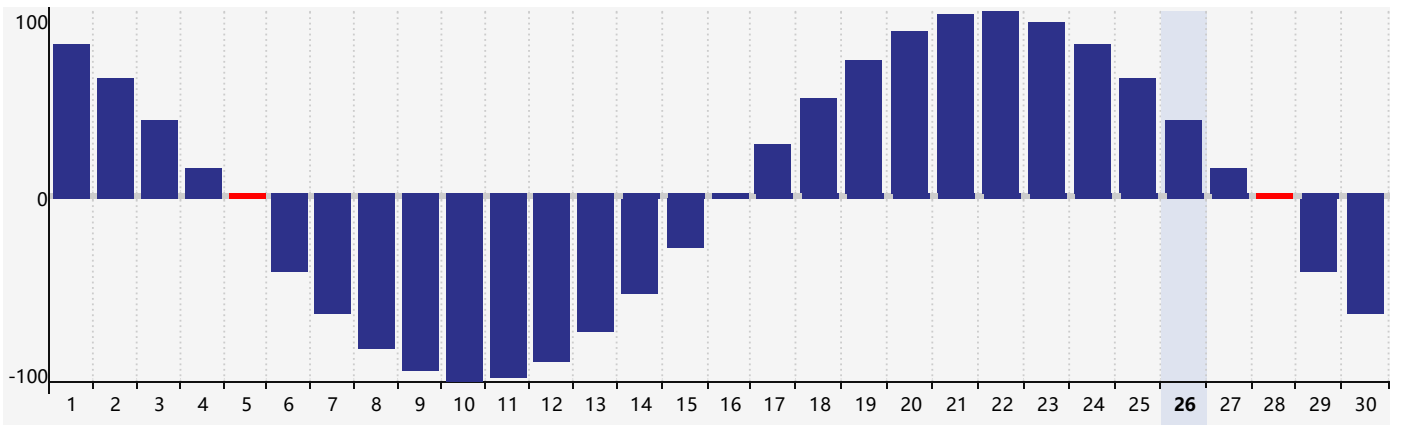

2024年6月智力生理周期曲线图

2024年6月情绪生理周期曲线图

2024年6月体力生理周期曲线图

公元2024年六月 农历甲辰年 [龙年]

星期日	星期一	星期二	星期三	星期四	星期五	星期六
十九 26	二十 27	廿一 28	廿二 29	廿三 30	廿四 31	廿五 1
廿六 2	廿七 3	廿八 4	芒种 廿九 体力临界期	五月初一 6	初二 7	初三 8
初四 9	初五 10	初六 11	初七 12	初八 13 智力临界期	初九 14	初十 15 情绪临界期
十一 16	十二 17	十三 18	十四 19	十五 20	夏至 十六 21	十七 22
十八 23	十九 24	二十 25	廿一 26	廿二 27	廿三 28 体力临界期	廿四 29
廿五 30	廿六 1	廿七 2	廿八 3	廿九 4	三十 5	小暑 初一 6