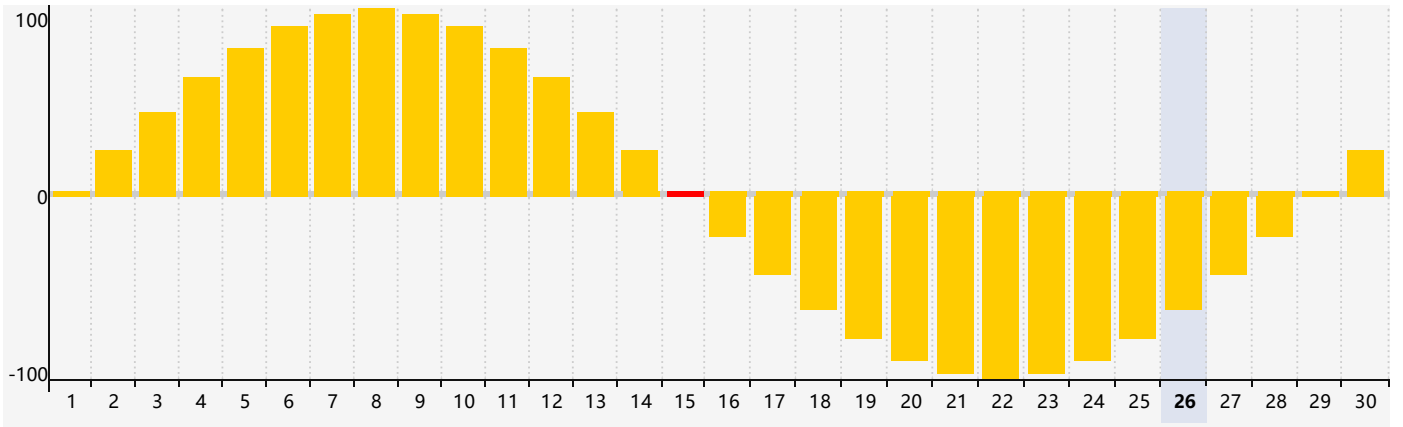

2024年6月智力生理周期曲线图

2024年6月情绪生理周期曲线图

2024年6月体力生理周期曲线图

公元2024年六月 农历甲辰年 [龙年]

星期日	星期一	星期二	星期三	星期四	星期五	星期六
十九 26	二十 27	廿一 28	廿二 29	廿三 30	廿四 31	廿五 1
廿六 2	廿七 3	廿八 4	芒种 廿九 体力临界期	五月初一 6	初二 7	初三 8
初四 9	初五 10	初六 11	初七 12	初八 13 智力临界期	初九 14	初十 15 情绪临界期
十一 16	十二 17	十三 18	十四 19	十五 20	夏至 十六 21	十七 22
十八 23	十九 24	二十 25	廿一 26	廿二 27	廿三 28 体力临界期	廿四 29
廿五 30	廿六 1	廿七 2	廿八 3	廿九 4	三十 5	小暑 初一 6