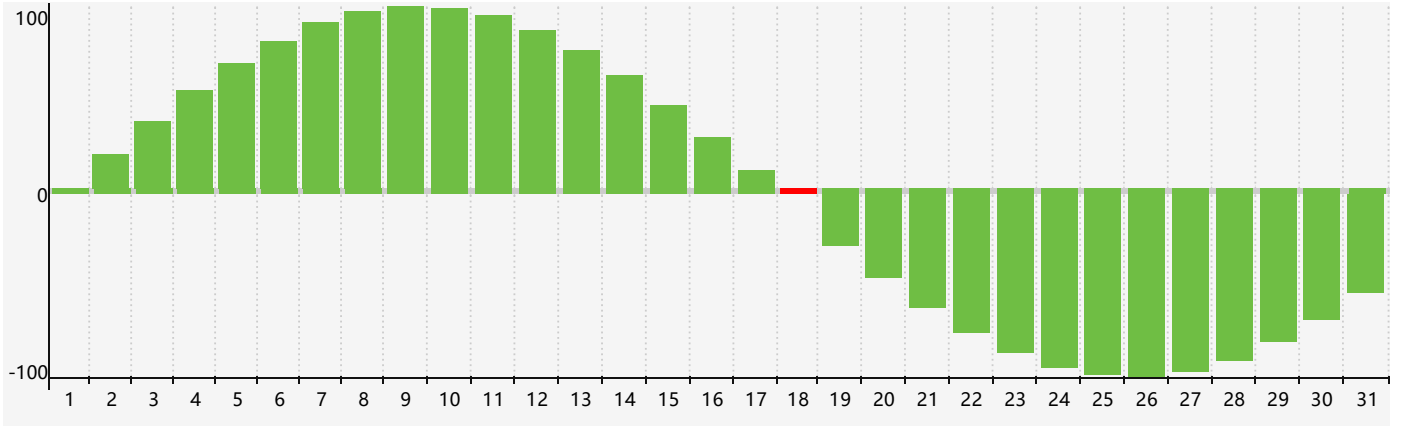

### 2024年5月智力生理周期曲线图

公元2024年五月 农历甲辰年 [龙年]

| 星期日     | 星期一      | 星期二   | 星期三     | 星期四   | 星期五   | 星期六            |
|---------|----------|-------|---------|-------|-------|----------------|
| 二十 28   | 廿一 29    | 廿二 30 | 廿三 1    | 廿四 2  | 廿五 3  | 廿六 4           |
| 立夏 廿七 5 | 廿八 6     | 廿九 7  | 四月 初一 8 | 初二 9  | 初三 10 | 初四 11          |
| 初五 12   | 初六 13    | 初七 14 | 初八 15   | 初九 16 | 初十 17 | 十一 18<br>智力临界期 |
| 十二 19   | 小满 十三 20 | 十四 21 | 十五 22   | 十六 23 | 十七 24 | 十八 25          |
| 十九 26   | 二十 27    | 廿一 28 | 廿二 29   | 廿三 30 | 廿四 31 | 廿五 1           |