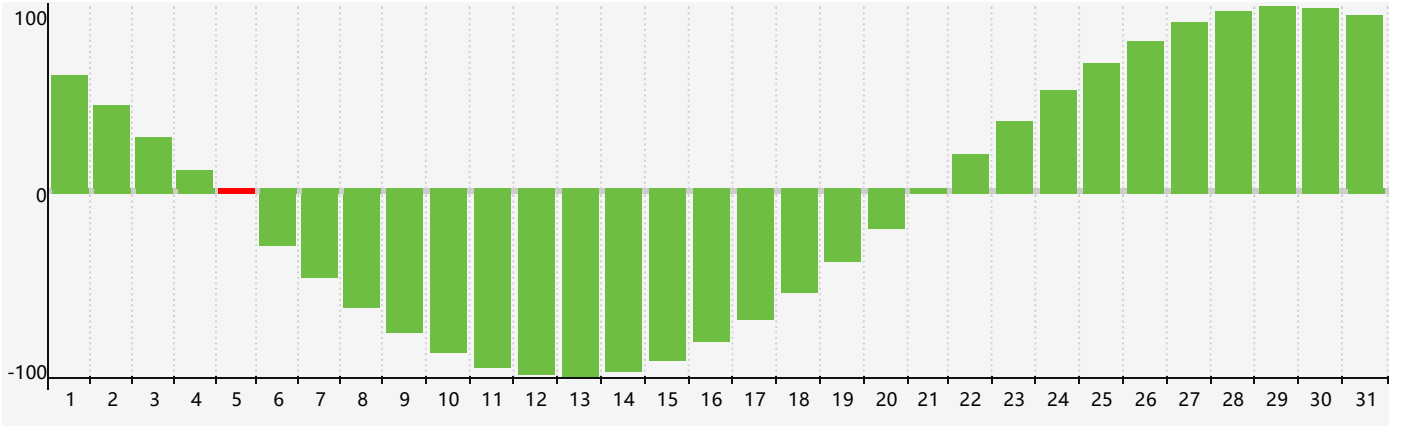

### 2024年5月智力生理周期曲线图

公元2024年五月 农历甲辰年 [龙年]

星期日	星期一	星期二	星期三	星期四	星期五	星期六
二十 28	廿一 29	廿二 30	廿三 1	廿四 2	廿五 3	廿六 4
立夏 廿七 5 智力临界期	廿八 6	廿九 7	四月 初一 8	初二 9	初三 10	初四 11
初五 12	初六 13	初七 14	初八 15	初九 16	初十 17	十一 18
十二 19	小满 十三 20	十四 21	十五 22	十六 23	十七 24	十八 25
十九 26	二十 27	廿一 28	廿二 29	廿三 30	廿四 31	廿五 1