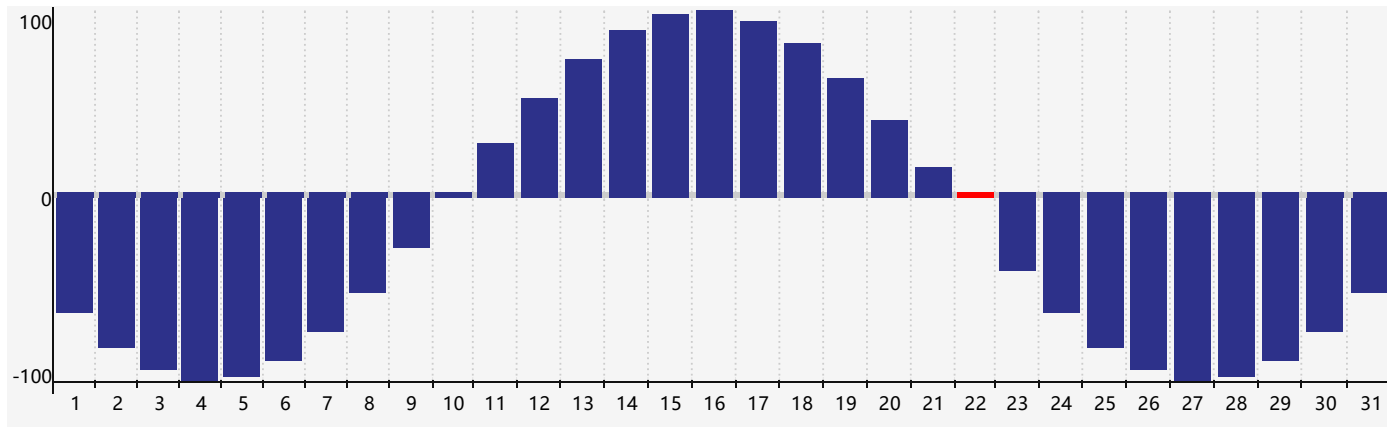

2024年5月体力生理周期曲线图

公元2024年五月 农历甲辰年 [龙年]

星期日	星期一	星期二	星期三	星期四	星期五	星期六
二十 28 	廿一 29 体力临界期 	廿二 30 	廿三 1 	廿四 2 	廿五 3 	廿六 4 
立夏 廿七 5 	廿八 6 	廿九 7 	四月 初一 8 	初二 9 	初三 10 	初四 11 
初五 12 	初六 13 	初七 14 	初八 15 	初九 16 	初十 17 	十一 18 
十二 19 	小满 十三 20 	十四 21 	十五 22 体力临界期 	十六 23 	十七 24 	十八 25 
十九 26 	二十 27 	廿一 28 	廿二 29 	廿三 30 	廿四 31 	廿五 1 