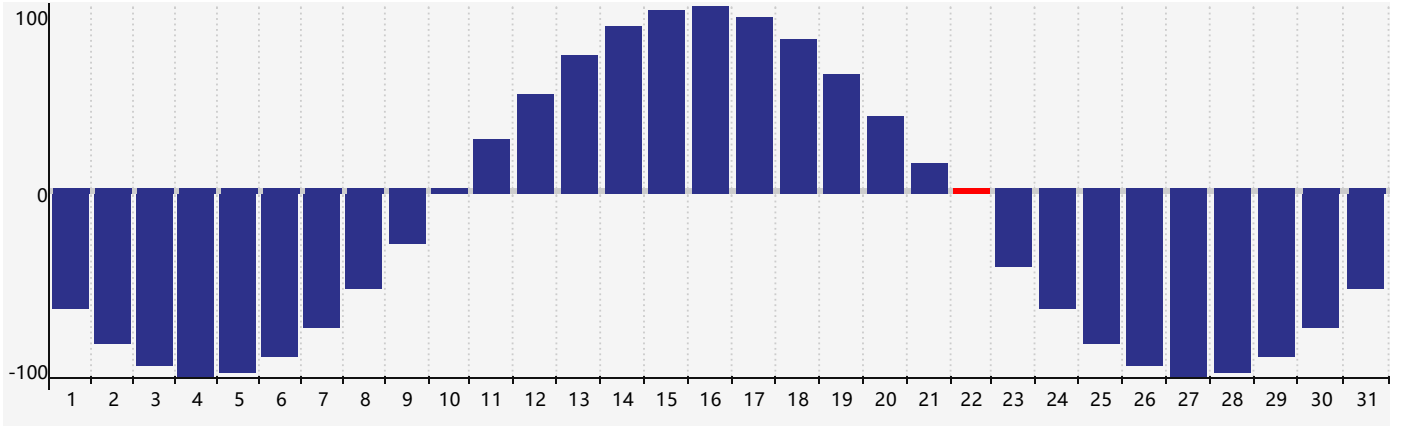

### 2024年5月体力生理周期曲线图

公元2024年五月 农历甲辰年 [龙年]

星期日	星期一	星期二	星期三	星期四	星期五	星期六
二十 28	廿一 29 体力临界期	廿二 30	廿三 1	廿四 2	廿五 3	廿六 4
立夏 廿七 5	廿八 6	廿九 7	四月 初一 8	初二 9	初三 10	初四 11
初五 12	初六 13	初七 14	初八 15	初九 16	初十 17	十一 18
十二 19	小满 十三 20	十四 21	十五 22 体力临界期	十六 23	十七 24	十八 25
十九 26	二十 27	廿一 28	廿二 29	廿三 30	廿四 31	廿五 1