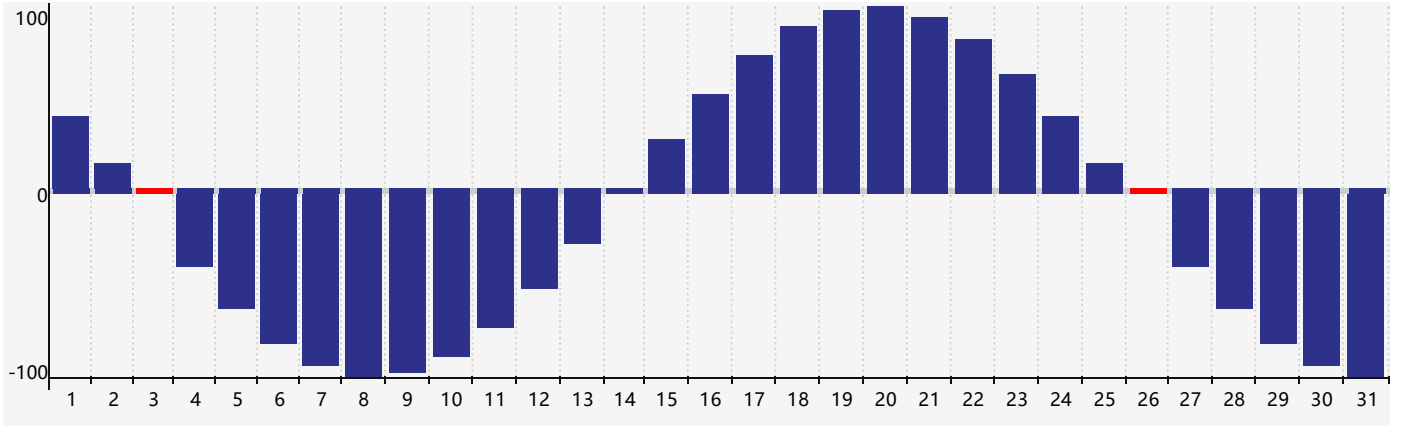

2024年5月体力生理周期曲线图

公元2024年五月 农历甲辰年 [龙年]

星期日	星期一	星期二	星期三	星期四	星期五	星期六
二十 28	廿一 29	廿二 30	廿三 1	廿四 2	廿五 3 体力临界期	廿六 4
立夏 廿七 5	廿八 6	廿九 7	四月 初一 8	初二 9	初三 10	初四 11
初五 12	初六 13	初七 14	初八 15	初九 16	初十 17	十一 18
十二 19	小满 十三 20	十四 21	十五 22	十六 23	十七 24	十八 25
十九 26 体力临界期	二十 27	廿一 28	廿二 29	廿三 30	廿四 31	廿五 1