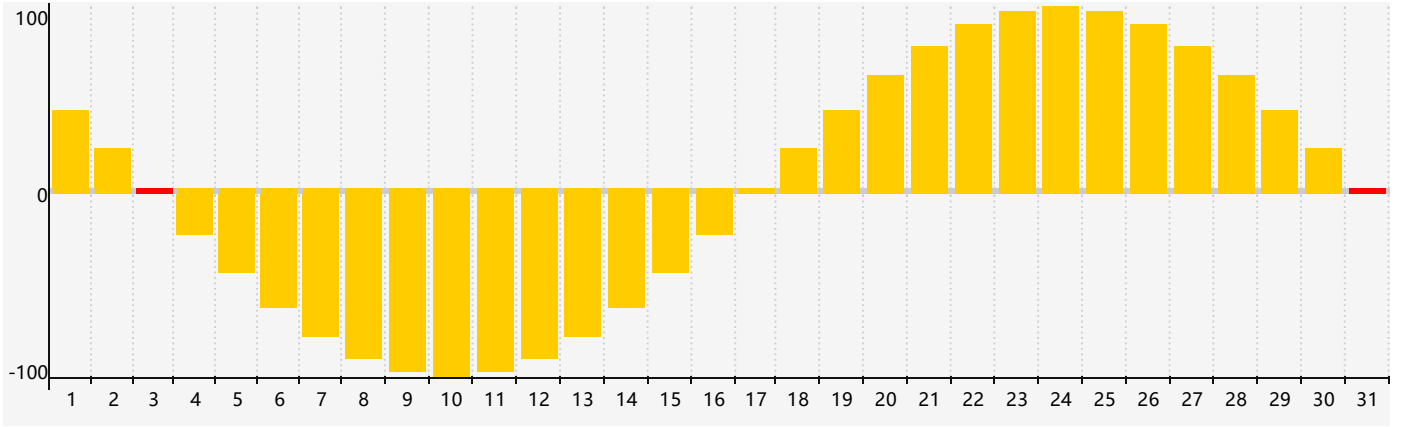

### 2024年5月情绪生理周期曲线图

公元2024年五月 农历甲辰年 [龙年]

星期日	星期一	星期二	星期三	星期四	星期五	星期六
二十 28	廿一 29	廿二 30	廿三 1	廿四 2	廿五 3 情绪临界期	廿六 4
立夏 廿七 5	廿八 6	廿九 7	四月 初一 8	初二 9	初三 10	初四 11
初五 12	初六 13	初七 14	初八 15	初九 16	初十 17	十一 18
十二 19	小满 十三 20	十四 21	十五 22	十六 23	十七 24	十八 25
十九 26	二十 27	廿一 28	廿二 29	廿三 30	廿四 31 情绪临界期	廿五 1