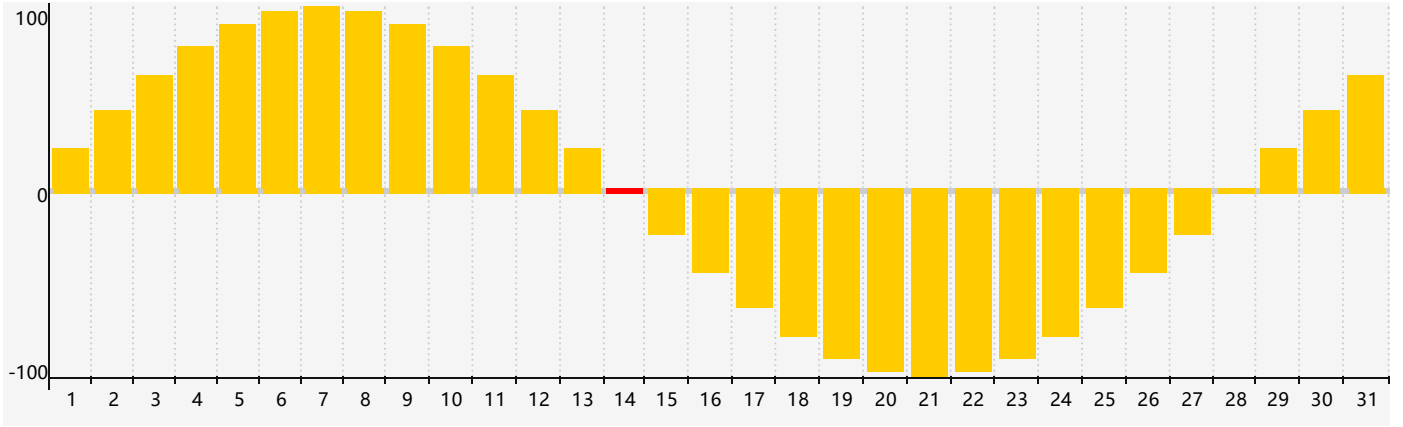

2024年5月情绪生理周期曲线图

公元2024年五月 农历甲辰年 [龙年]

星期日	星期一	星期二	星期三	星期四	星期五	星期六
二十 28	廿一 29	廿二 30	廿三 1	廿四 2	廿五 3	廿六 4
立夏 廿七 5	廿八 6	廿九 7	四月 初一 8	初二 9	初三 10	初四 11
初五 12	初六 13	初七 14 情绪临界期	初八 15	初九 16	初十 17	十一 18
十二 19	小满 十三 20	十四 21	十五 22	十六 23	十七 24	十八 25
十九 26	二十 27	廿一 28	廿二 29	廿三 30	廿四 31	廿五 1