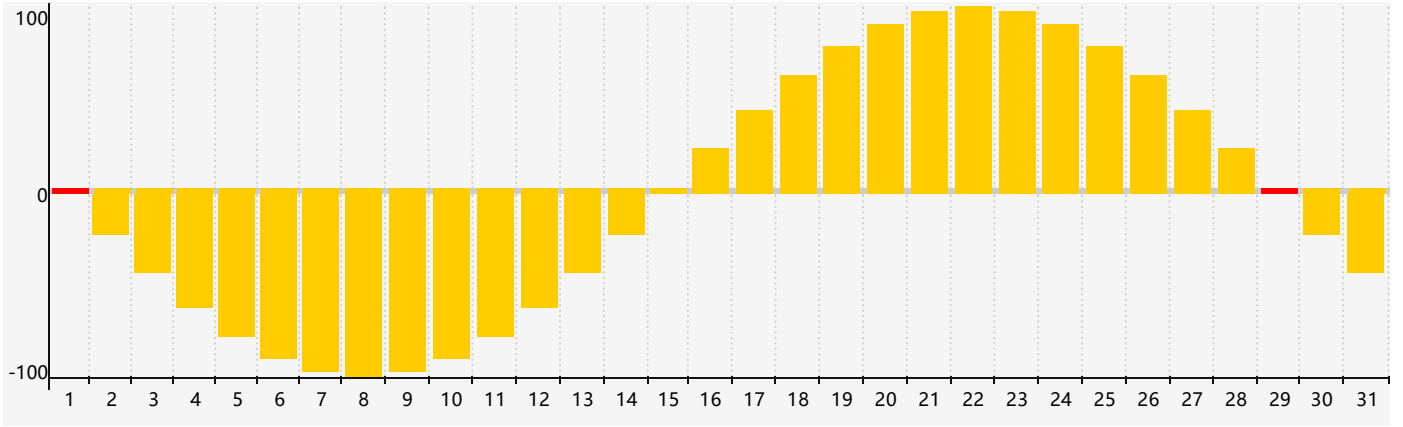

2024年5月情绪生理周期曲线图

公元2024年五月 农历甲辰年 [龙年]

星期日	星期一	星期二	星期三	星期四	星期五	星期六
二十 28	廿一 29	廿二 30	廿三 1 情绪临界期	廿四 2	廿五 3	廿六 4
立夏 廿七 5	廿八 6	廿九 7	四月 初一 8	初二 9	初三 10	初四 11
初五 12	初六 13	初七 14	初八 15	初九 16	初十 17	十一 18
十二 19	小满 十三 20	十四 21	十五 22	十六 23	十七 24	十八 25
十九 26	二十 27	廿一 28	廿二 29 情绪临界期	廿三 30	廿四 31	廿五 1