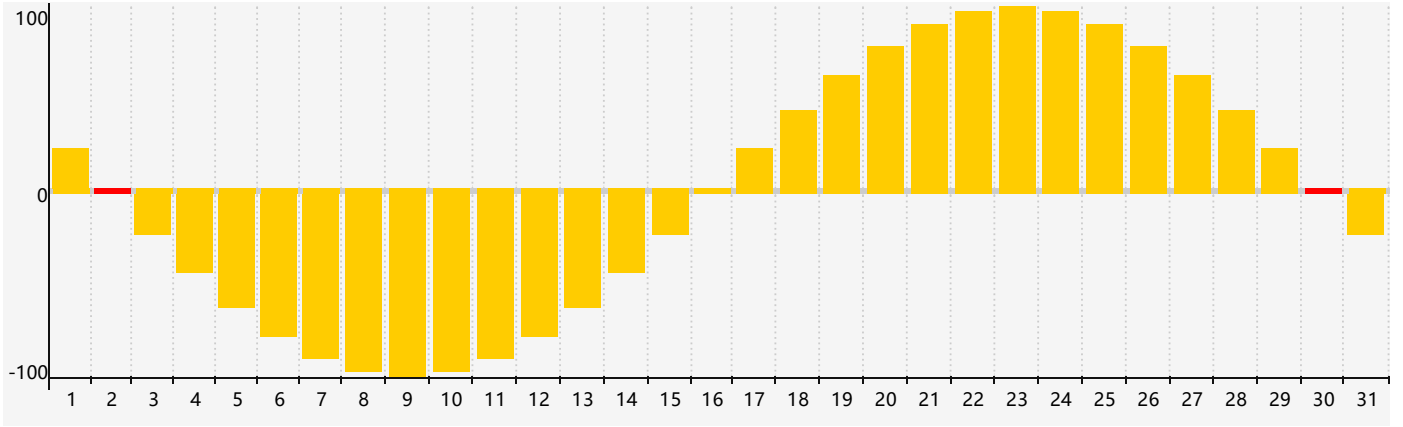

2024年5月情绪生理周期曲线图

公元2024年五月 农历甲辰年 [龙年]

星期日	星期一	星期二	星期三	星期四	星期五	星期六
二十 28	廿一 29	廿二 30	廿三 1	廿四 2 情绪临界期	廿五 3	廿六 4
立夏 廿七 5	廿八 6	廿九 7	四月 初一 8	初二 9	初三 10	初四 11
初五 12	初六 13	初七 14	初八 15	初九 16	初十 17	十一 18
十二 19	小满 十三 20	十四 21	十五 22	十六 23	十七 24	十八 25
十九 26	二十 27	廿一 28	廿二 29	廿三 30 情绪临界期	廿四 31	廿五 1