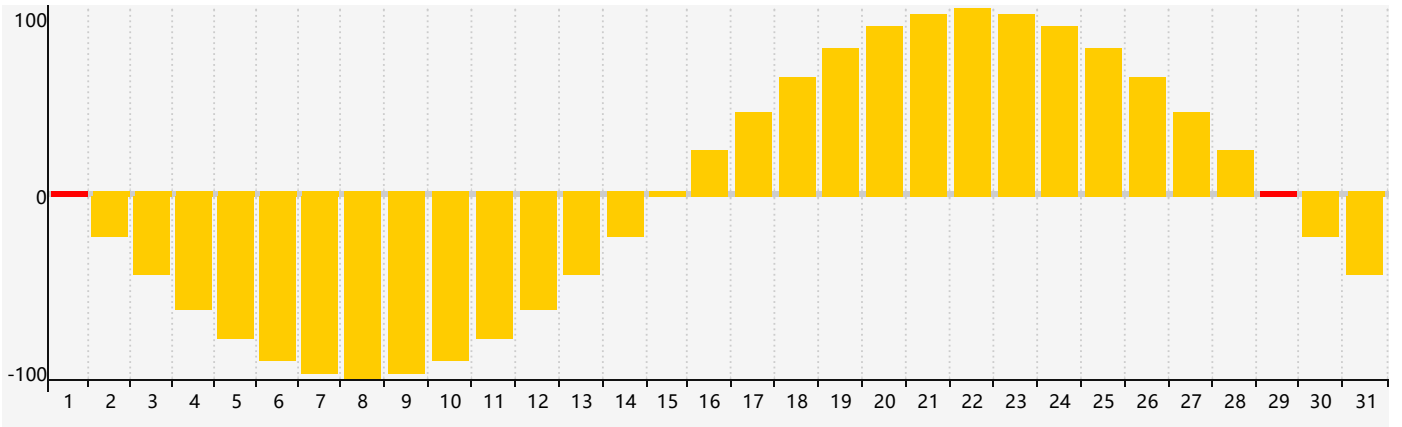

2024年5月智力生理周期曲线图

2024年5月情绪生理周期曲线图

2024年5月体力生理周期曲线图

公元2024年五月 农历甲辰年 [龙年]

星期日	星期一	星期二	星期三	星期四	星期五	星期六
二十 28	廿一 29	廿二 30	廿三 1 情绪临界期	廿四 2	廿五 3	廿六 4
立夏 廿七 5	廿八 6	廿九 7	四月 初一 8	初二 9	初三 10	初四 11
初五 12	初六 13	初七 14	初八 15 体力临界期	初九 16	初十 17	十一 18
十二 19	小满 十三 20	十四 21	十五 22	十六 23	十七 24	十八 25
十九 26	二十 27	廿一 28	廿二 29 情绪临界期	廿三 30 智力临界期	廿四 31	廿五 1