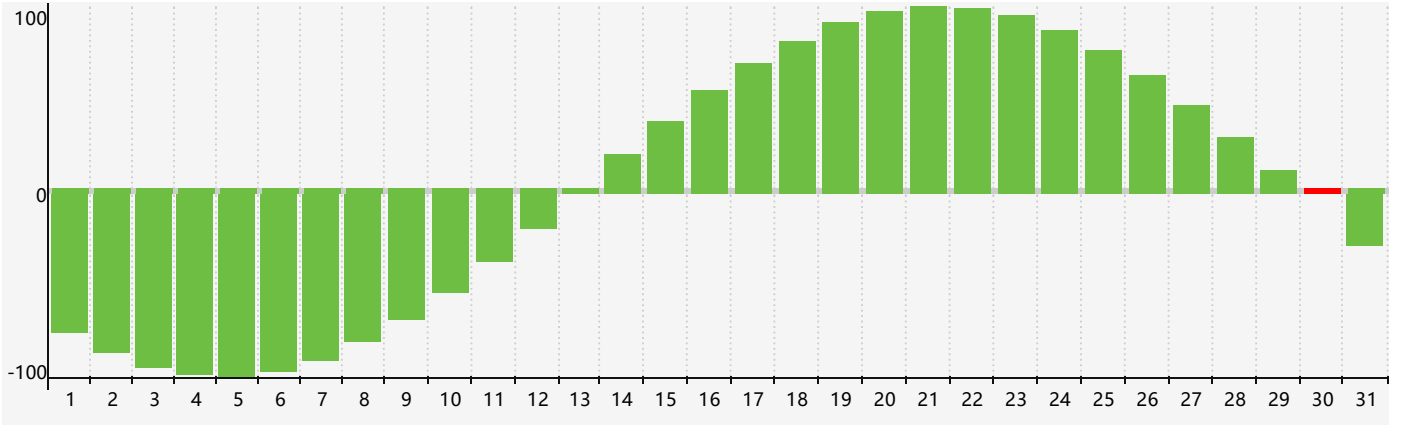

2024年5月智力生理周期曲线图

2024年5月情绪生理周期曲线图

2024年5月体力生理周期曲线图

公元2024年五月 农历甲辰年 [龙年]

星期日	星期一	星期二	星期三	星期四	星期五	星期六
二十 28	廿一 29	廿二 30	廿三 1 情绪临界期	廿四 2	廿五 3	廿六 4
立夏 廿七 5	廿八 6	廿九 7	四月 初一 8	初二 9	初三 10	初四 11
初五 12	初六 13	初七 14	初八 15 体力临界期	初九 16	初十 17	十一 18
十二 19	小满 十三 20	十四 21	十五 22	十六 23	十七 24	十八 25
十九 26	二十 27	廿一 28	廿二 29 情绪临界期	廿三 30 智力临界期	廿四 31	廿五 1