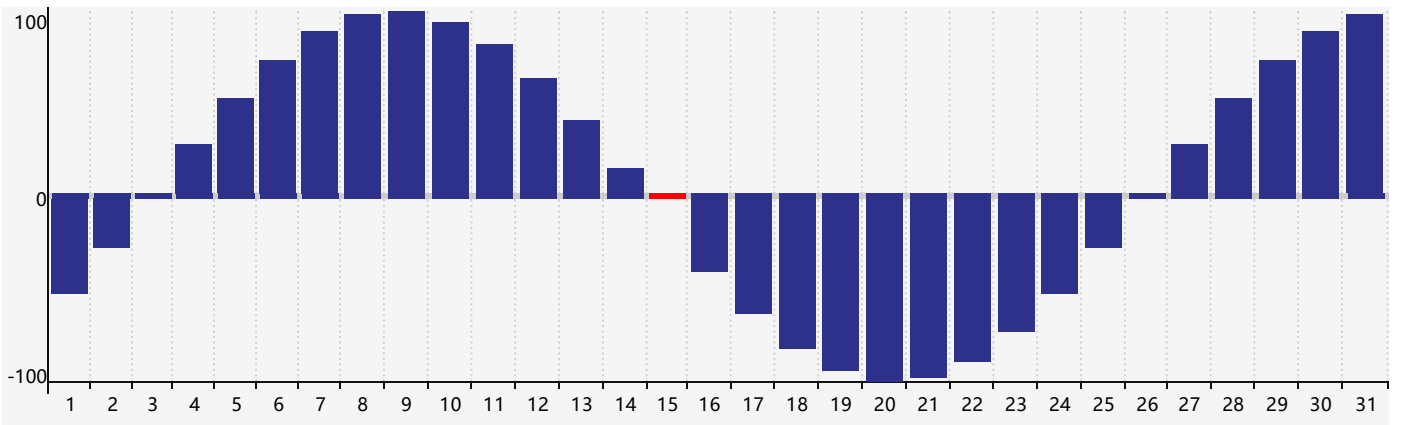

2024年5月智力生理周期曲线图

2024年5月情绪生理周期曲线图

2024年5月体力生理周期曲线图

公元2024年五月 农历甲辰年 [龙年]

星期日	星期一	星期二	星期三	星期四	星期五	星期六
二十 28	廿一 29	廿二 30	廿三 1 情绪临界期	廿四 2	廿五 3	廿六 4
立夏 廿七 5	廿八 6	廿九 7	四月 初一 8	初二 9	初三 10	初四 11
初五 12	初六 13	初七 14	初八 15 体力临界期	初九 16	初十 17	十一 18
十二 19	小满 十三 20	十四 21	十五 22	十六 23	十七 24	十八 25
十九 26	二十 27	廿一 28	廿二 29 情绪临界期	廿三 30 智力临界期	廿四 31	廿五 1