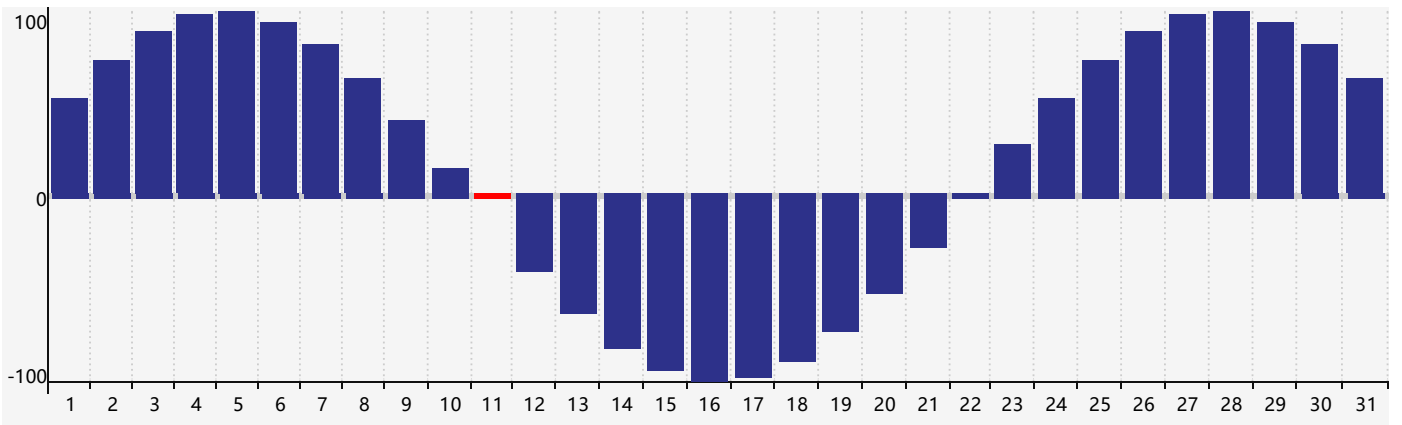

2024年5月智力生理周期曲线图

2024年5月情绪生理周期曲线图

2024年5月体力生理周期曲线图

公元2024年五月 农历甲辰年 [龙年]

星期日	星期一	星期二	星期三	星期四	星期五	星期六
二十 28	廿一 29	廿二 30 智力临界期	廿三 1	廿四 2	廿五 3	廿六 4
立夏 廿七 5	廿八 6	廿九 7	四月 初一 8	初二 9	初三 10	初四 11 体力临界期
初五 12	初六 13	初七 14	初八 15	初九 16	初十 17 情绪临界期	十一 18
十二 19	小满 十三 20	十四 21	十五 22	十六 23	十七 24	十八 25
十九 26	二十 27	廿一 28	廿二 29	廿三 30	廿四 31	廿五 1