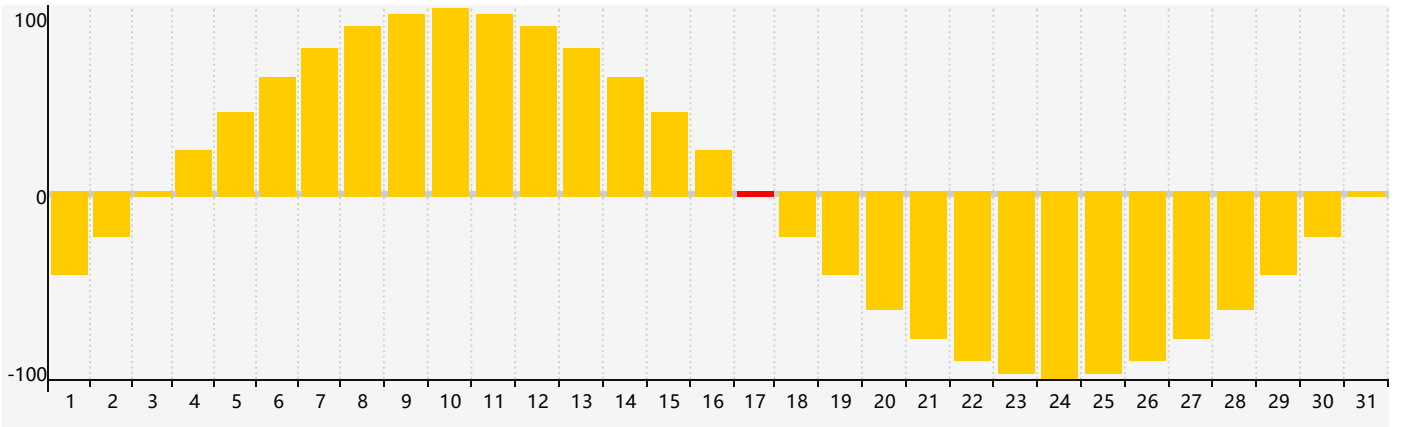

2024年5月智力生理周期曲线图

2024年5月情绪生理周期曲线图

2024年5月体力生理周期曲线图

公元2024年五月 农历甲辰年 [龙年]

星期日	星期一	星期二	星期三	星期四	星期五	星期六
二十 28	廿一 29	廿二 30 智力临界期	廿三 1	廿四 2	廿五 3	廿六 4
立夏 廿七 5	廿八 6	廿九 7	四月 初一 8	初二 9	初三 10	初四 11 体力临界期
初五 12	初六 13	初七 14	初八 15	初九 16	初十 17 情绪临界期	十一 18
十二 19	小满 十三 20	十四 21	十五 22	十六 23	十七 24	十八 25
十九 26	二十 27	廿一 28	廿二 29	廿三 30	廿四 31	廿五 1