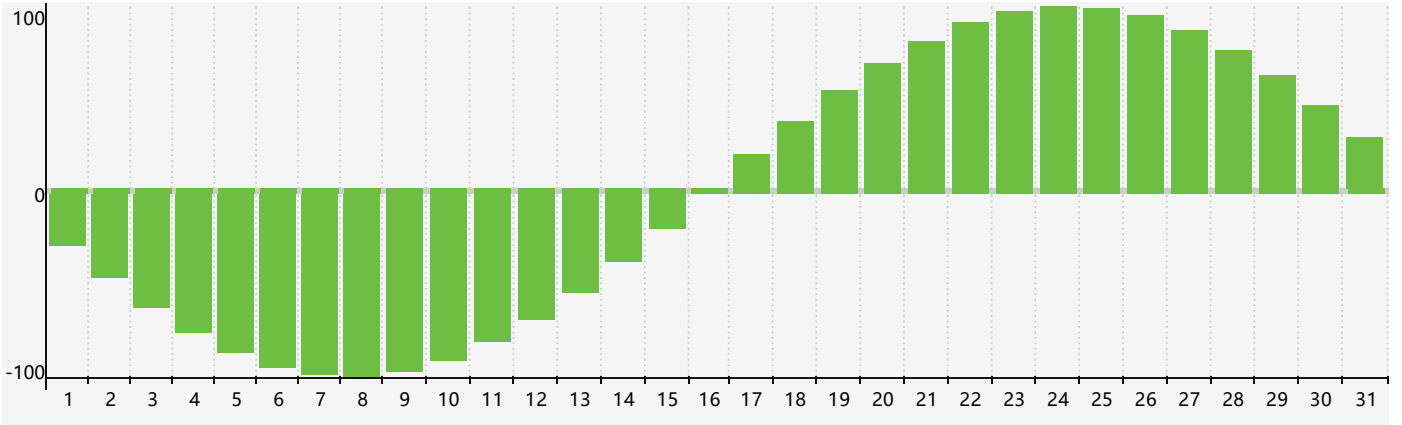

2024年5月智力生理周期曲线图

2024年5月情绪生理周期曲线图

2024年5月体力生理周期曲线图

公元2024年五月 农历甲辰年 [龙年]

星期日	星期一	星期二	星期三	星期四	星期五	星期六
二十 28	廿一 29	廿二 30 智力临界期	廿三 1	廿四 2	廿五 3	廿六 4
立夏 廿七 5	廿八 6	廿九 7	四月 初一 8	初二 9	初三 10	初四 11 体力临界期
初五 12	初六 13	初七 14	初八 15	初九 16	初十 17 情绪临界期	十一 18
十二 19	小满 十三 20	十四 21	十五 22	十六 23	十七 24	十八 25
十九 26	二十 27	廿一 28	廿二 29	廿三 30	廿四 31	廿五 1