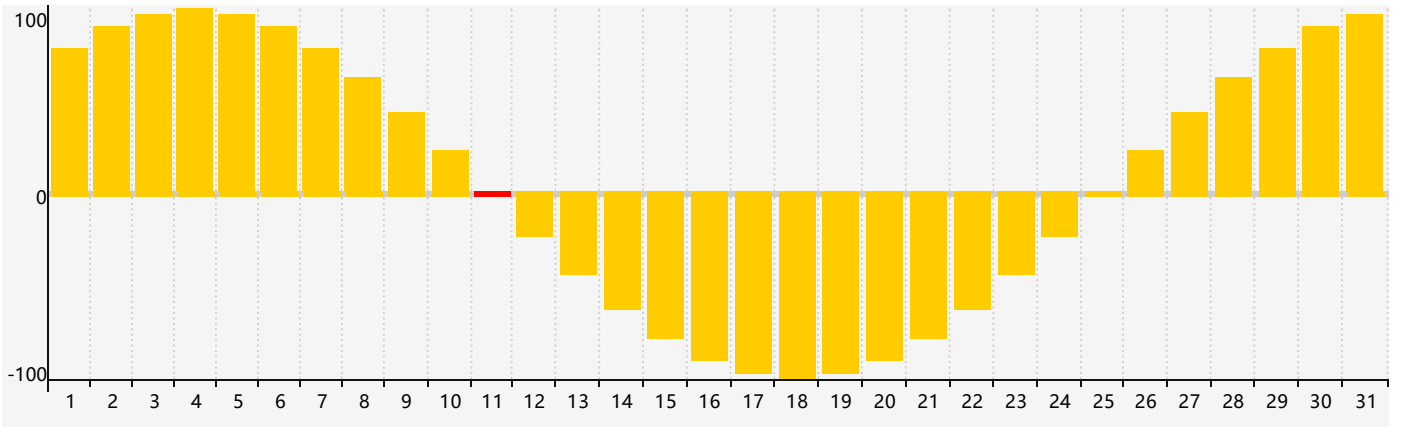

2024年5月智力生理周期曲线图

2024年5月情绪生理周期曲线图

2024年5月体力生理周期曲线图

公元2024年五月 农历甲辰年 [龙年]

星期日	星期一	星期二	星期三	星期四	星期五	星期六
二十 28	廿一 29	廿二 30	廿三 1	廿四 2	廿五 3	廿六 4
立夏 廿七 5	廿八 6 智力临界期 体力临界期	廿九 7	四月 初一 8	初二 9	初三 10	初四 11 情绪临界期
初五 12	初六 13	初七 14	初八 15	初九 16	初十 17	十一 18
十二 19	小满 十三 20	十四 21	十五 22	十六 23	十七 24	十八 25
十九 26	二十 27	廿一 28	廿二 29 体力临界期	廿三 30	廿四 31	廿五 1