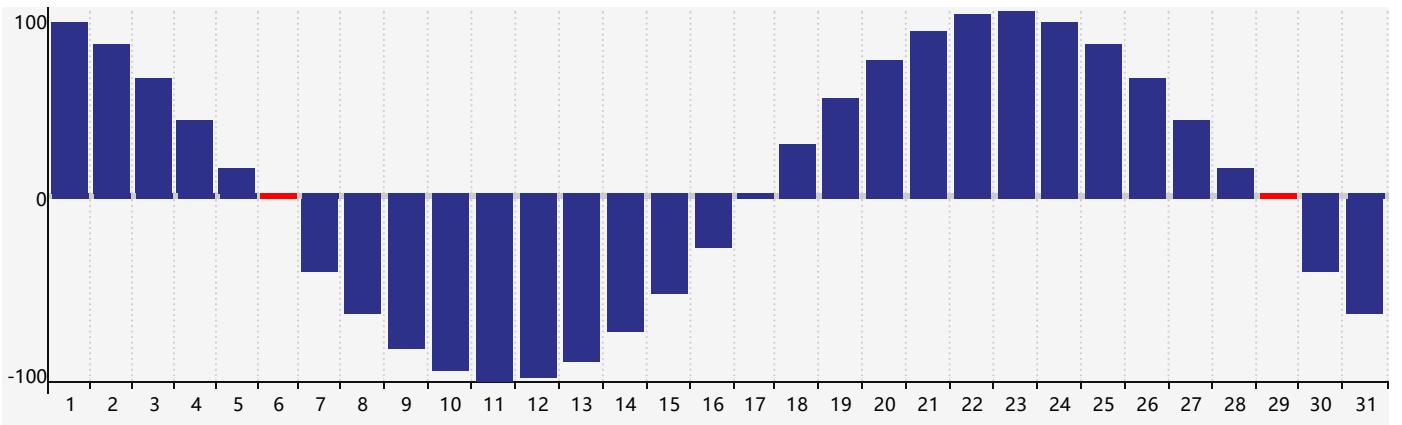

2024年5月智力生理周期曲线图

2024年5月情绪生理周期曲线图

2024年5月体力生理周期曲线图

公元2024年五月 农历甲辰年 [龙年]

星期日	星期一	星期二	星期三	星期四	星期五	星期六
二十 28	廿一 29	廿二 30	廿三 1	廿四 2	廿五 3	廿六 4
立夏 廿七 5	廿八 6 智力临界期 体力临界期	廿九 7	四月 初一 8	初二 9	初三 10	初四 11 情绪临界期
初五 12	初六 13	初七 14	初八 15	初九 16	初十 17	十一 18
十二 19	小满 十三 20	十四 21	十五 22	十六 23	十七 24	十八 25
十九 26	二十 27	廿一 28	廿二 29 体力临界期	廿三 30	廿四 31	廿五 1