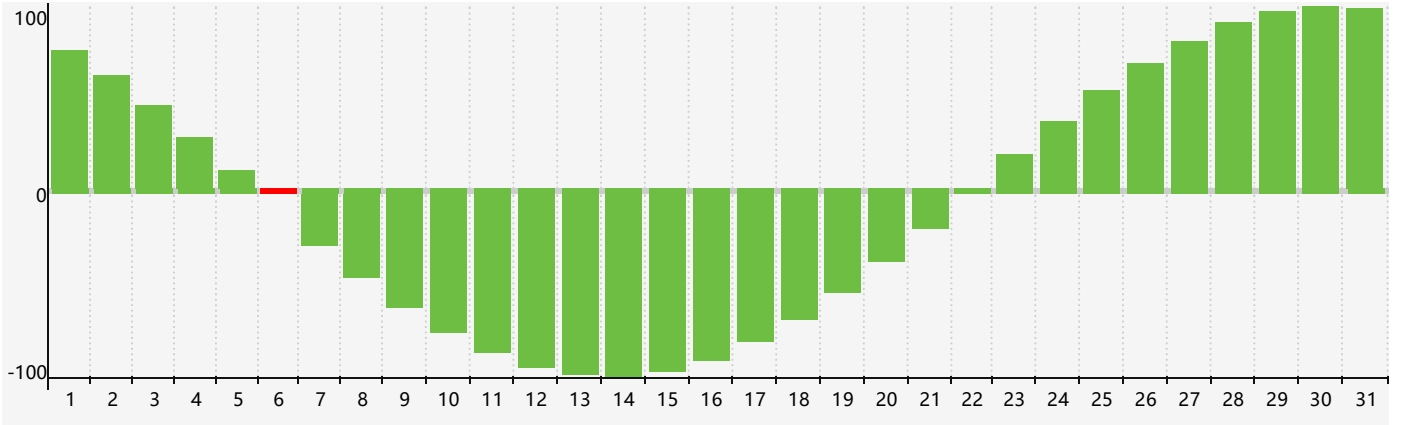

2024年5月智力生理周期曲线图

2024年5月情绪生理周期曲线图

2024年5月体力生理周期曲线图

公元2024年五月 农历甲辰年 [龙年]

星期日	星期一	星期二	星期三	星期四	星期五	星期六
二十 28	廿一 29	廿二 30	廿三 1	廿四 2	廿五 3	廿六 4
立夏 廿七 5	廿八 6 智力临界期 体力临界期	廿九 7	四月 初一 8	初二 9	初三 10	初四 11 情绪临界期
初五 12	初六 13	初七 14	初八 15	初九 16	初十 17	十一 18
十二 19	小满 十三 20	十四 21	十五 22	十六 23	十七 24	十八 25
十九 26	二十 27	廿一 28	廿二 29 体力临界期	廿三 30	廿四 31	廿五 1