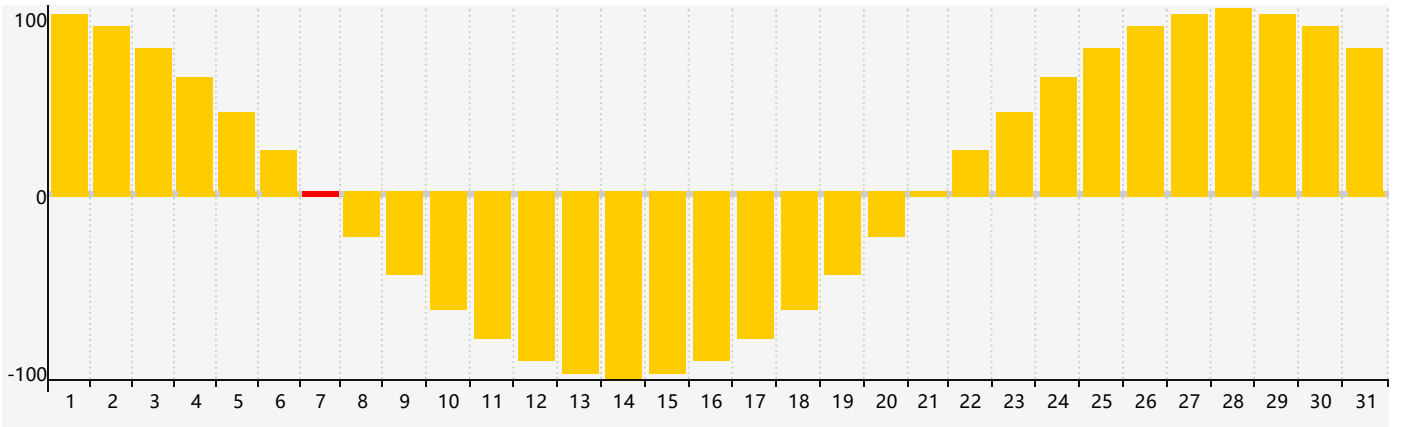

### 2024年5月智力生理周期曲线图

### 2024年5月情绪生理周期曲线图

### 2024年5月体力生理周期曲线图

公元2024年五月 农历甲辰年 [龙年]

星期日	星期一	星期二	星期三	星期四	星期五	星期六
二十 28	廿一 29	廿二 30	廿三 1	廿四 2 智力临界期	廿五 3	廿六 4
立夏 廿七 5	廿八 6	廿九 7 情绪临界期	四月 初一 8	初二 9	初三 10	初四 11
初五 12	初六 13	初七 14	初八 15	初九 16	初十 17 体力临界期	十一 18
十二 19	小满 十三 20	十四 21	十五 22	十六 23	十七 24	十八 25
十九 26	二十 27	廿一 28	廿二 29	廿三 30	廿四 31	廿五 1