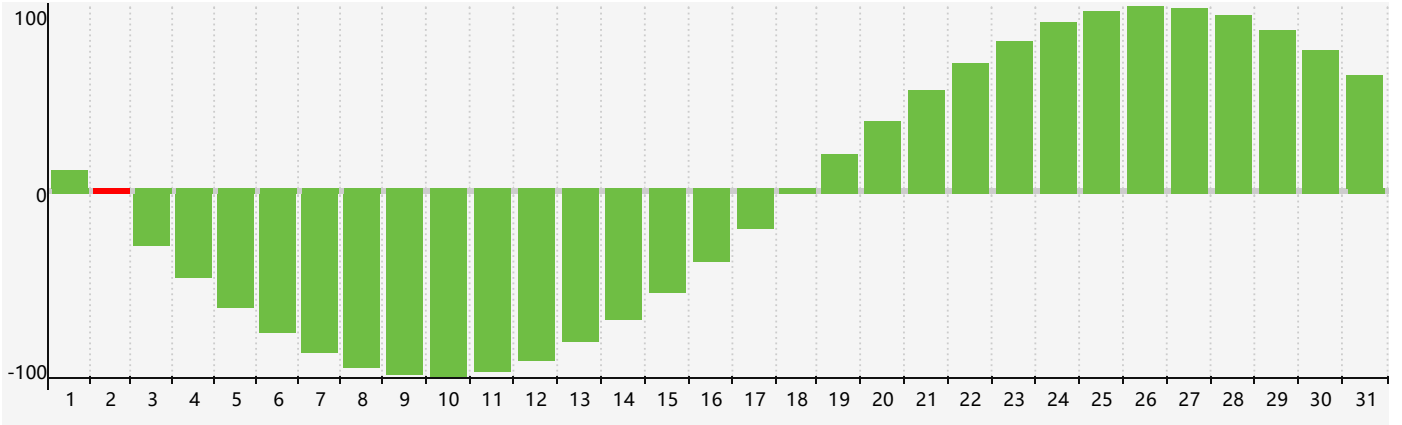

### 2024年5月智力生理周期曲线图

### 2024年5月情绪生理周期曲线图

### 2024年5月体力生理周期曲线图

公元2024年五月 农历甲辰年 [龙年]

星期日	星期一	星期二	星期三	星期四	星期五	星期六
二十 28	廿一 29	廿二 30	廿三 1	廿四 2 智力临界期	廿五 3	廿六 4
立夏 廿七 5	廿八 6	廿九 7 情绪临界期	四月 初一 8	初二 9	初三 10	初四 11
初五 12	初六 13	初七 14	初八 15	初九 16	初十 17 体力临界期	十一 18
十二 19	小满 十三 20	十四 21	十五 22	十六 23	十七 24	十八 25
十九 26	二十 27	廿一 28	廿二 29	廿三 30	廿四 31	廿五 1