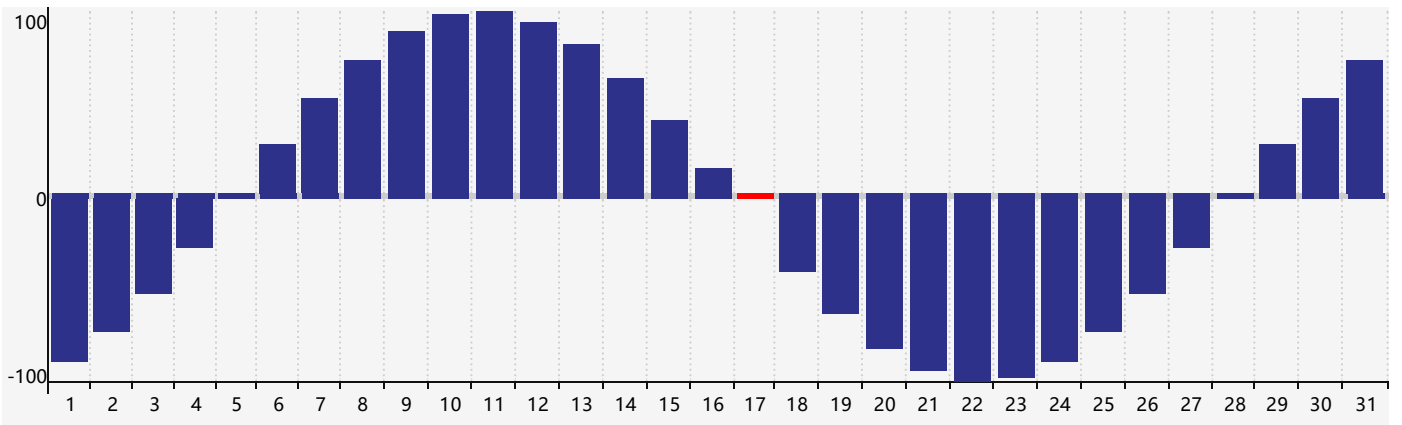

### 2024年5月智力生理周期曲线图

### 2024年5月情绪生理周期曲线图

### 2024年5月体力生理周期曲线图

公元2024年五月 农历甲辰年 [龙年]

星期日	星期一	星期二	星期三	星期四	星期五	星期六
二十 28	廿一 29	廿二 30	廿三 1	廿四 2 智力临界期	廿五 3	廿六 4
立夏 廿七 5	廿八 6	廿九 7 情绪临界期	四月 初一 8	初二 9	初三 10	初四 11
初五 12	初六 13	初七 14	初八 15	初九 16	初十 17 体力临界期	十一 18
十二 19	小满 十三 20	十四 21	十五 22	十六 23	十七 24	十八 25
十九 26	二十 27	廿一 28	廿二 29	廿三 30	廿四 31	廿五 1