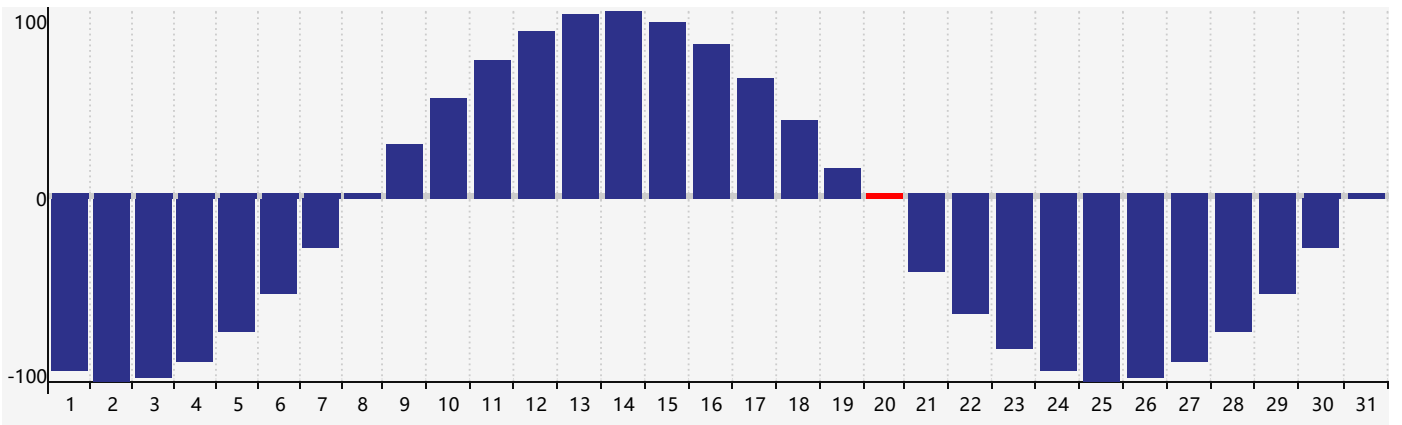

2024年5月智力生理周期曲线图

2024年5月情绪生理周期曲线图

2024年5月体力生理周期曲线图

公元2024年五月 农历甲辰年 [龙年]

星期日	星期一	星期二	星期三	星期四	星期五	星期六
二十 28	廿一 29	廿二 30	廿三 1	廿四 2	廿五 3	廿六 4
立夏 廿七 5	廿八 6	廿九 7	四月 初一 8	初二 9	初三 10	初四 11
初五 12	初六 13	初七 14	初八 15	初九 16	初十 17	十一 18
十二 19	小满 十三 20 情绪临界期 体力临界期	十四 21	十五 22	十六 23	十七 24 智力临界期	十八 25
十九 26	二十 27	廿一 28	廿二 29	廿三 30	廿四 31	廿五 1