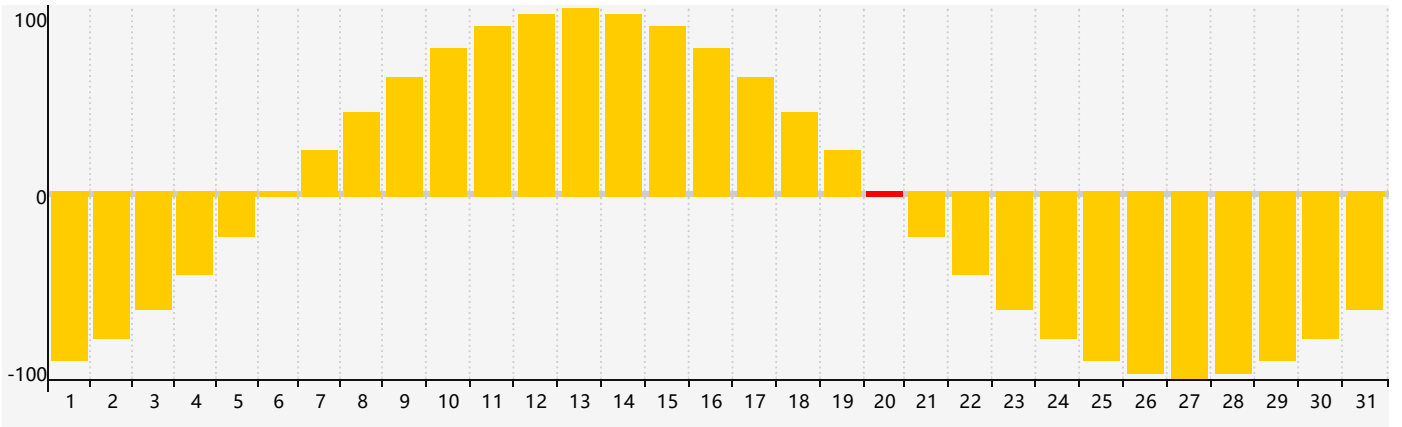

2024年5月智力生理周期曲线图

2024年5月情绪生理周期曲线图

2024年5月体力生理周期曲线图

公元2024年五月 农历甲辰年 [龙年]

星期日	星期一	星期二	星期三	星期四	星期五	星期六
二十 28	廿一 29	廿二 30	廿三 1	廿四 2	廿五 3	廿六 4
立夏 廿七 5	廿八 6	廿九 7	四月 初一 8	初二 9	初三 10	初四 11
初五 12	初六 13	初七 14	初八 15	初九 16	初十 17	十一 18
十二 19	小满 十三 20 情绪临界期 体力临界期	十四 21	十五 22	十六 23	十七 24 智力临界期	十八 25
十九 26	二十 27	廿一 28	廿二 29	廿三 30	廿四 31	廿五 1