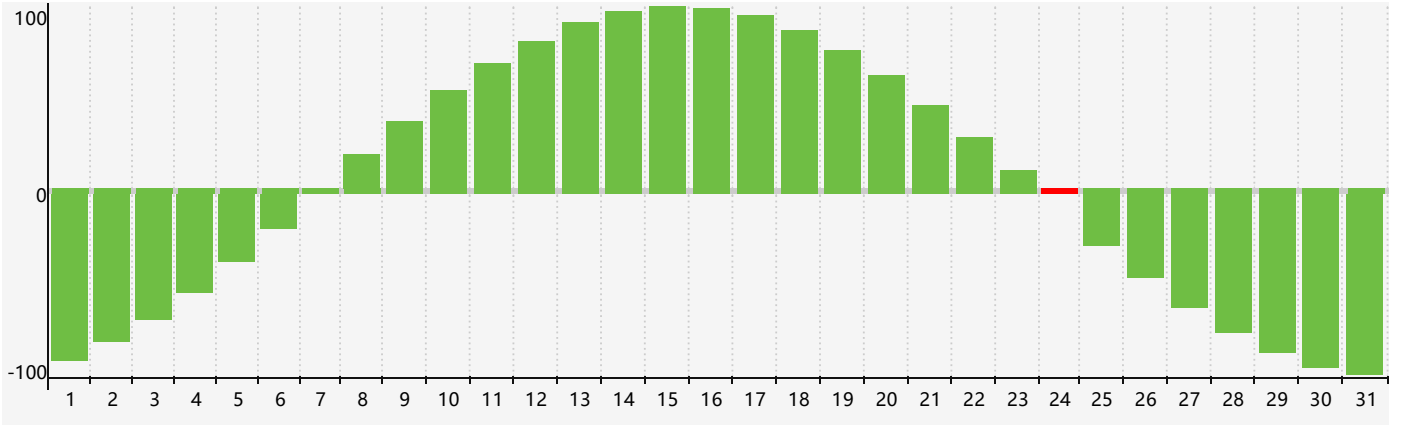

2024年5月智力生理周期曲线图

2024年5月情绪生理周期曲线图

2024年5月体力生理周期曲线图

公元2024年五月 农历甲辰年 [龙年]

星期日	星期一	星期二	星期三	星期四	星期五	星期六
二十 28	廿一 29	廿二 30	廿三 1	廿四 2	廿五 3	廿六 4
立夏 廿七 5	廿八 6	廿九 7	四月 初一 8	初二 9	初三 10	初四 11
初五 12	初六 13	初七 14	初八 15	初九 16	初十 17	十一 18
十二 19	小满 十三 20 情绪临界期 体力临界期	十四 21	十五 22	十六 23	十七 24 智力临界期	十八 25
十九 26	二十 27	廿一 28	廿二 29	廿三 30	廿四 31	廿五 1