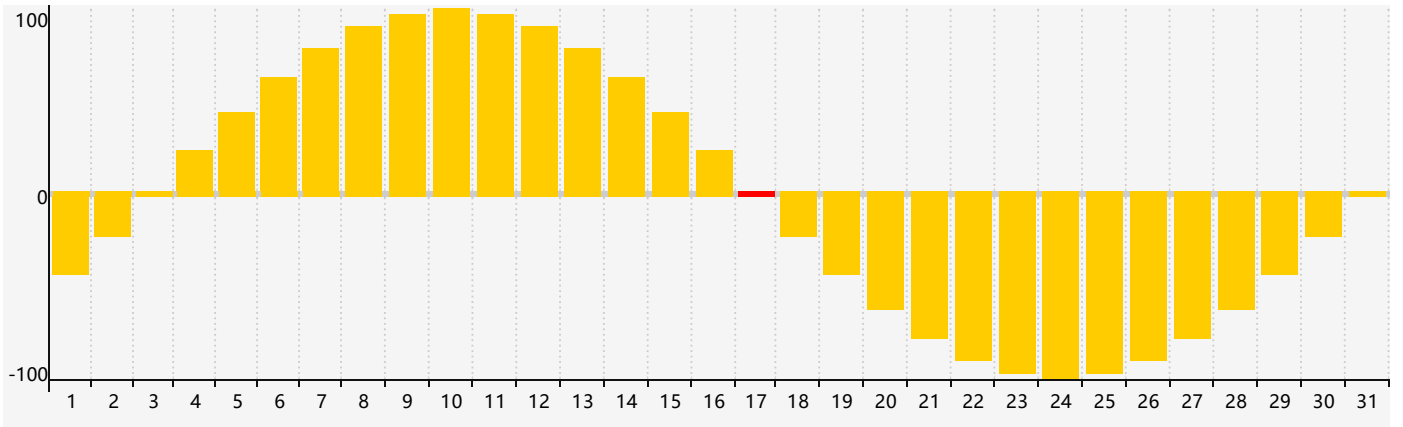

2024年5月智力生理周期曲线图

2024年5月情绪生理周期曲线图

2024年5月体力生理周期曲线图

公元2024年五月 农历甲辰年 [龙年]

星期日	星期一	星期二	星期三	星期四	星期五	星期六
二十 28	廿一 29	廿二 30	廿三 1	廿四 2	廿五 3	廿六 4
立夏 廿七 5	廿八 6	廿九 7	四月 初一 8	初二 9	初三 10 体力临界期	初四 11
初五 12	初六 13	初七 14	初八 15	初九 16	初十 17 情绪临界期	十一 18 智力临界期
十二 19	小满 十三 20	十四 21	十五 22	十六 23	十七 24	十八 25
十九 26	二十 27	廿一 28	廿二 29	廿三 30	廿四 31	廿五 1