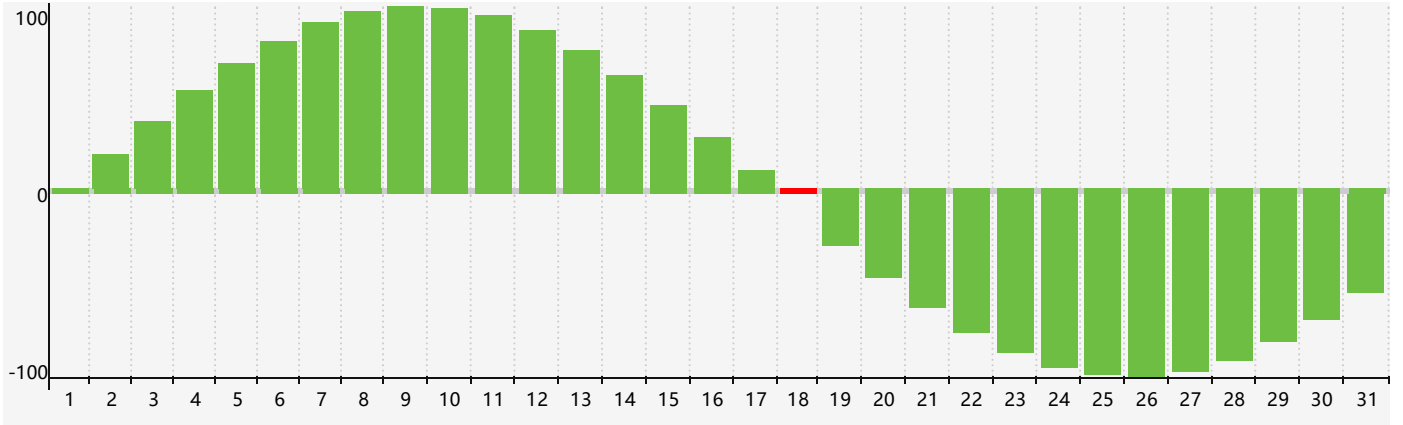

2024年5月智力生理周期曲线图

2024年5月情绪生理周期曲线图

2024年5月体力生理周期曲线图

公元2024年五月 农历甲辰年 [龙年]

星期日	星期一	星期二	星期三	星期四	星期五	星期六
二十 28	廿一 29	廿二 30	廿三 1	廿四 2	廿五 3	廿六 4
立夏 廿七 5	廿八 6	廿九 7	四月 初一 8	初二 9	初三 10 体力临界期	初四 11
初五 12	初六 13	初七 14	初八 15	初九 16	初十 17 情绪临界期	十一 18 智力临界期
十二 19	小满 十三 20	十四 21	十五 22	十六 23	十七 24	十八 25
十九 26	二十 27	廿一 28	廿二 29	廿三 30	廿四 31	廿五 1