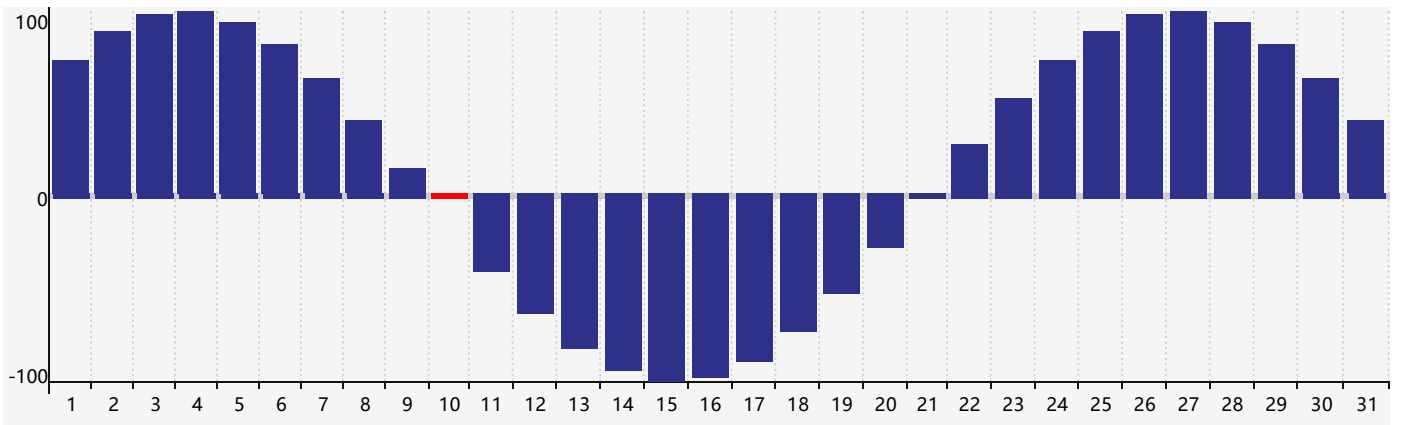

2024年5月智力生理周期曲线图

2024年5月情绪生理周期曲线图

2024年5月体力生理周期曲线图

公元2024年五月 农历甲辰年 [龙年]

星期日	星期一	星期二	星期三	星期四	星期五	星期六
二十 28	廿一 29	廿二 30	廿三 1	廿四 2	廿五 3	廿六 4
立夏 廿七 5	廿八 6	廿九 7	四月 初一 8	初二 9	初三 10 体力临界期	初四 11
初五 12	初六 13	初七 14	初八 15	初九 16	初十 17 情绪临界期	十一 18 智力临界期
十二 19	小满 十三 20	十四 21	十五 22	十六 23	十七 24	十八 25
十九 26	二十 27	廿一 28	廿二 29	廿三 30	廿四 31	廿五 1