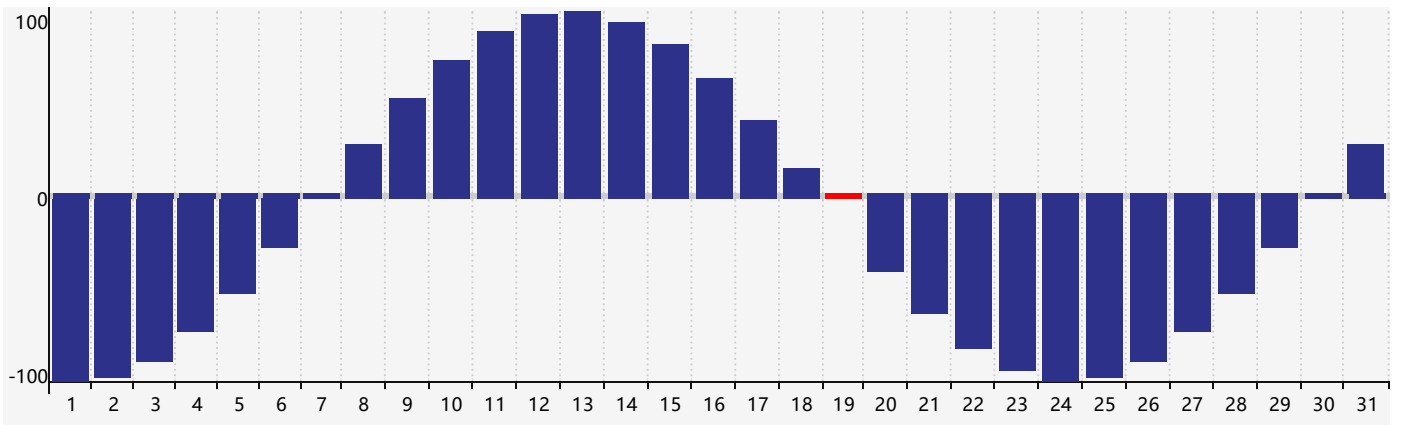

2024年5月智力生理周期曲线图

2024年5月情绪生理周期曲线图

2024年5月体力生理周期曲线图

公元2024年五月 农历甲辰年 [龙年]

星期日	星期一	星期二	星期三	星期四	星期五	星期六
二十 28	廿一 29	廿二 30	廿三 1	廿四 2	廿五 3	廿六 4
立夏 廿七 5	廿八 6	廿九 7	四月 初一 8 情绪临界期	初二 9	初三 10	初四 11
初五 12	初六 13	初七 14 智力临界期	初八 15	初九 16	初十 17	十一 18
十二 19 体力临界期	小满 十三 20	十四 21	十五 22	十六 23	十七 24	十八 25
十九 26	二十 27	廿一 28	廿二 29	廿三 30	廿四 31	廿五 1