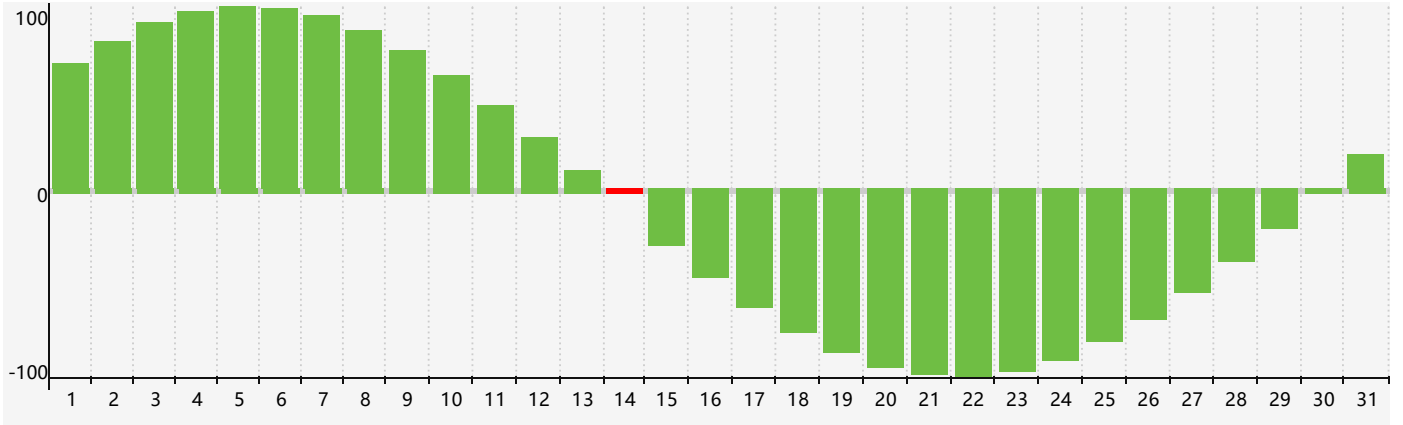

2024年5月智力生理周期曲线图

2024年5月情绪生理周期曲线图

2024年5月体力生理周期曲线图

公元2024年五月 农历甲辰年 [龙年]

星期日	星期一	星期二	星期三	星期四	星期五	星期六
二十 28	廿一 29	廿二 30	廿三 1	廿四 2	廿五 3	廿六 4
立夏 廿七 5	廿八 6	廿九 7	四月 初一 8 情绪临界期	初二 9	初三 10	初四 11
初五 12	初六 13	初七 14 智力临界期	初八 15	初九 16	初十 17	十一 18
十二 19 体力临界期	小满 十三 20	十四 21	十五 22	十六 23	十七 24	十八 25
十九 26	二十 27	廿一 28	廿二 29	廿三 30	廿四 31	廿五 1