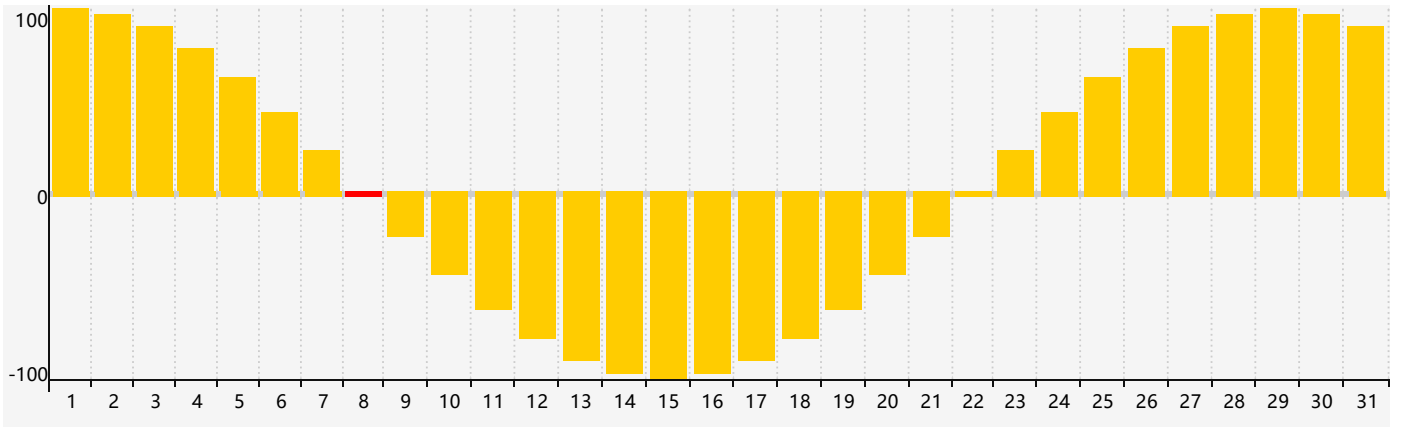

2024年5月智力生理周期曲线图

2024年5月情绪生理周期曲线图

2024年5月体力生理周期曲线图

公元2024年五月 农历甲辰年 [龙年]

星期日	星期一	星期二	星期三	星期四	星期五	星期六
二十 28	廿一 29	廿二 30	廿三 1	廿四 2	廿五 3	廿六 4
立夏 廿七 5	廿八 6	廿九 7	四月 初一 8 情绪临界期	初二 9	初三 10	初四 11
初五 12	初六 13	初七 14 智力临界期	初八 15	初九 16	初十 17	十一 18
十二 19 体力临界期	小满 十三 20	十四 21	十五 22	十六 23	十七 24	十八 25
十九 26	二十 27	廿一 28	廿二 29	廿三 30	廿四 31	廿五 1