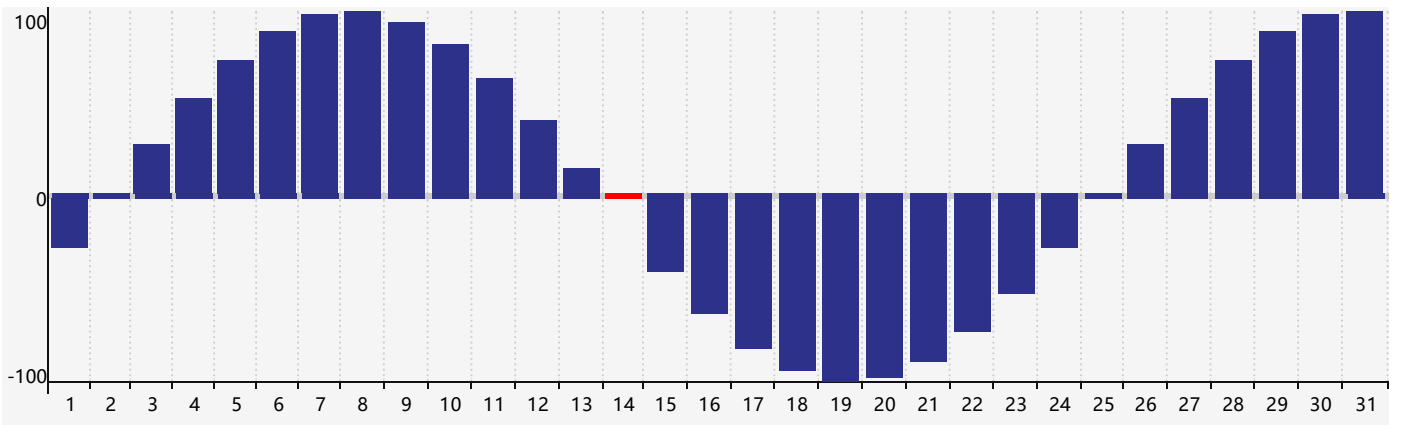

2024年5月智力生理周期曲线图

2024年5月情绪生理周期曲线图

2024年5月体力生理周期曲线图

公元2024年五月 农历甲辰年 [龙年]

星期日	星期一	星期二	星期三	星期四	星期五	星期六
二十 28 	廿一 29 智力临界期 	廿二 30 	廿三 1 	廿四 2 	廿五 3 	廿六 4
立夏 廿七 5 	廿八 6 	廿九 7 	四月 初一 8 	初二 9 	初三 10 	初四 11
初五 12 	初六 13 	初七 14 体力临界期 	初八 15 	初九 16 	初十 17 	十一 18
十二 19 	小满 十三 20 	十四 21 	十五 22 	十六 23 情绪临界期 	十七 24 	十八 25
十九 26 	二十 27 	廿一 28 	廿二 29 	廿三 30 	廿四 31 	廿五 1 智力临界期