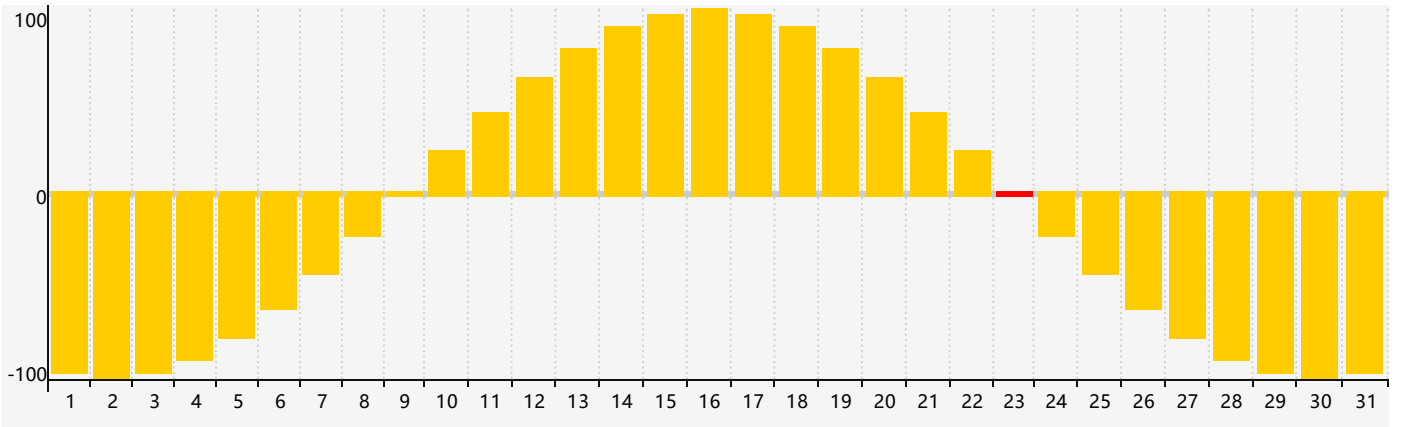

2024年5月智力生理周期曲线图

2024年5月情绪生理周期曲线图

2024年5月体力生理周期曲线图

公元2024年五月 农历甲辰年 [龙年]

星期日	星期一	星期二	星期三	星期四	星期五	星期六
二十 28 	廿一 29 智力临界期 	廿二 30 	廿三 1 	廿四 2 	廿五 3 	廿六 4
立夏 廿七 5 	廿八 6 	廿九 7 	四月 初一 8 	初二 9 	初三 10 	初四 11
初五 12 	初六 13 	初七 14 体力临界期 	初八 15 	初九 16 	初十 17 	十一 18
十二 19 	小满 十三 20 	十四 21 	十五 22 	十六 23 情绪临界期 	十七 24 	十八 25
十九 26 	二十 27 	廿一 28 	廿二 29 	廿三 30 	廿四 31 	廿五 1 智力临界期