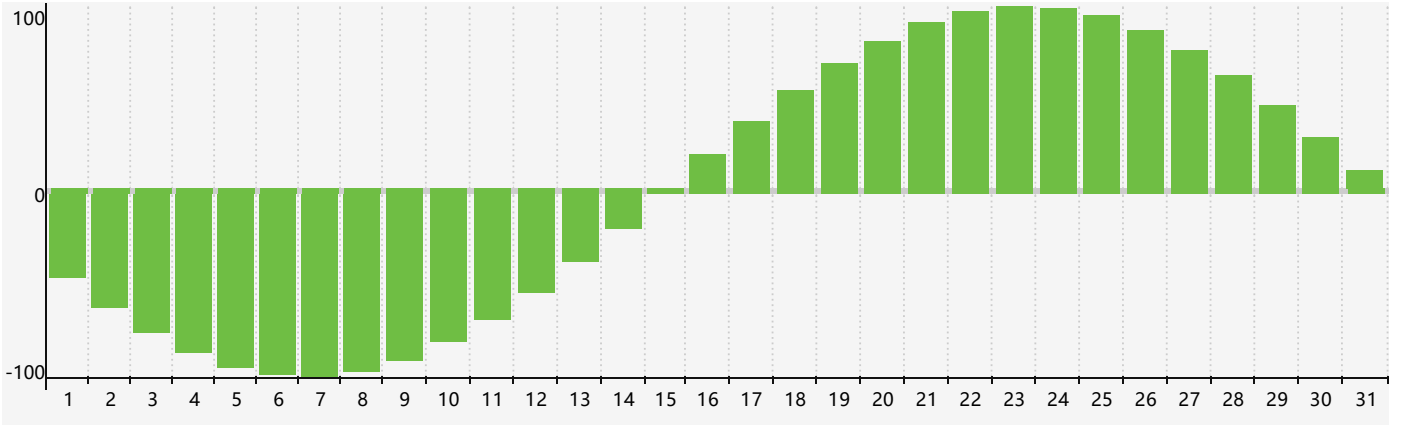

2024年5月智力生理周期曲线图

2024年5月情绪生理周期曲线图

2024年5月体力生理周期曲线图

公元2024年五月 农历甲辰年 [龙年]

星期日	星期一	星期二	星期三	星期四	星期五	星期六
二十 28 	廿一 29 智力临界期 	廿二 30 	廿三 1 	廿四 2 	廿五 3 	廿六 4
立夏 廿七 5 	廿八 6 	廿九 7 	四月 初一 8 	初二 9 	初三 10 	初四 11
初五 12 	初六 13 	初七 14 体力临界期 	初八 15 	初九 16 	初十 17 	十一 18
十二 19 	小满 十三 20 	十四 21 	十五 22 	十六 23 情绪临界期 	十七 24 	十八 25
十九 26 	二十 27 	廿一 28 	廿二 29 	廿三 30 	廿四 31 	廿五 1 智力临界期