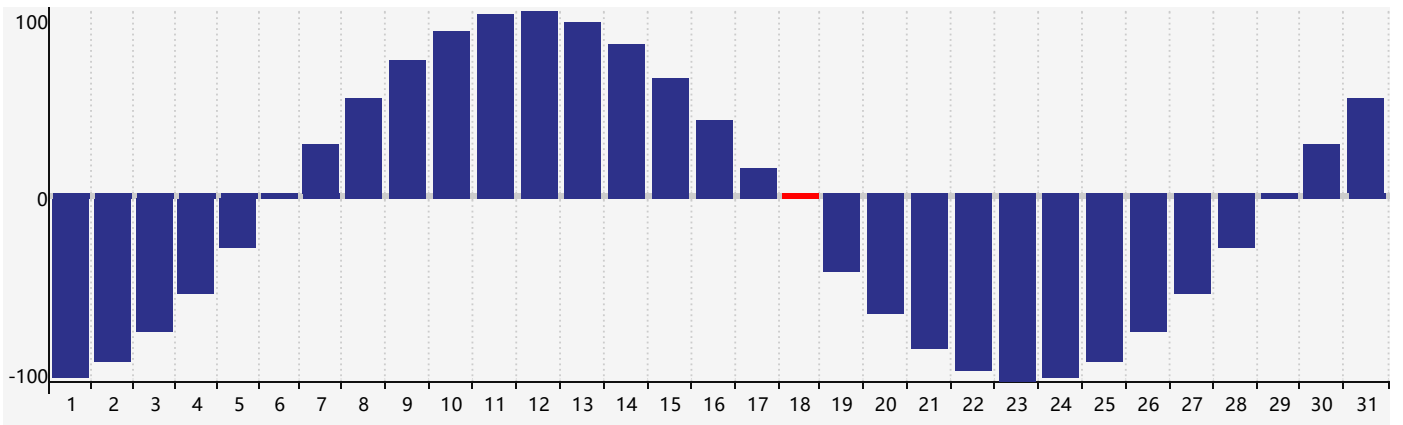

### 2024年5月智力生理周期曲线图

### 2024年5月情绪生理周期曲线图

### 2024年5月体力生理周期曲线图

公元2024年五月 农历甲辰年 [龙年]

星期日	星期一	星期二	星期三	星期四	星期五	星期六
二十 28	廿一 29	廿二 30 智力临界期	廿三 1	廿四 2	廿五 3	廿六 4
立夏 廿七 5	廿八 6	廿九 7	四月 初一 8	初二 9	初三 10	初四 11
初五 12	初六 13	初七 14 情绪临界期	初八 15	初九 16	初十 17	十一 18 体力临界期
十二 19	小满 十三 20	十四 21	十五 22	十六 23	十七 24	十八 25
十九 26	二十 27	廿一 28	廿二 29	廿三 30	廿四 31	廿五 1