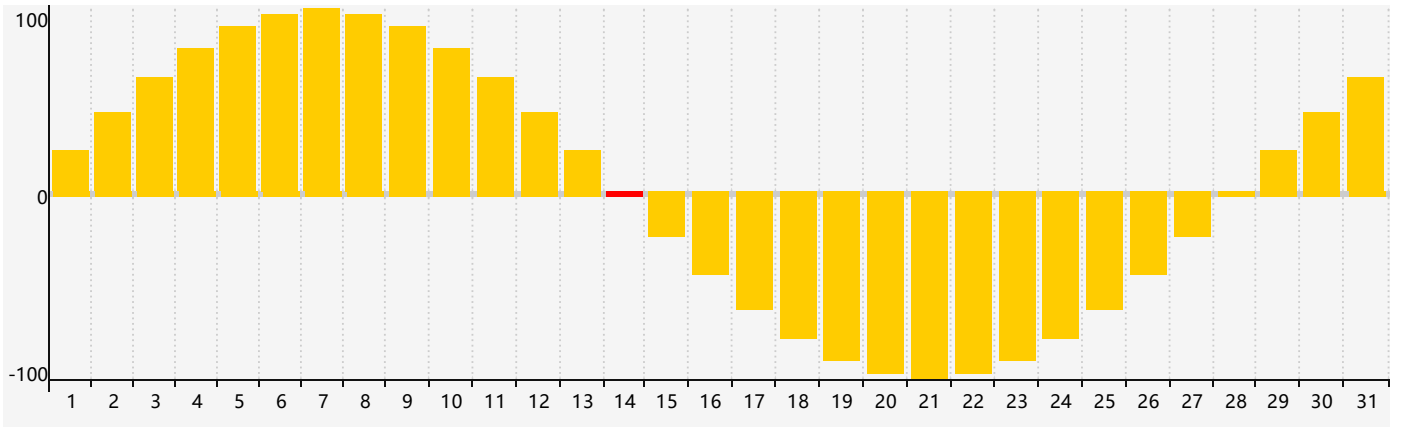

### 2024年5月智力生理周期曲线图

### 2024年5月情绪生理周期曲线图

### 2024年5月体力生理周期曲线图

公元2024年五月 农历甲辰年 [龙年]

星期日	星期一	星期二	星期三	星期四	星期五	星期六
二十 28	廿一 29	廿二 30 智力临界期	廿三 1	廿四 2	廿五 3	廿六 4
立夏 廿七 5	廿八 6	廿九 7	四月 初一 8	初二 9	初三 10	初四 11
初五 12	初六 13	初七 14 情绪临界期	初八 15	初九 16	初十 17	十一 18 体力临界期
十二 19	小满 十三 20	十四 21	十五 22	十六 23	十七 24	十八 25
十九 26	二十 27	廿一 28	廿二 29	廿三 30	廿四 31	廿五 1