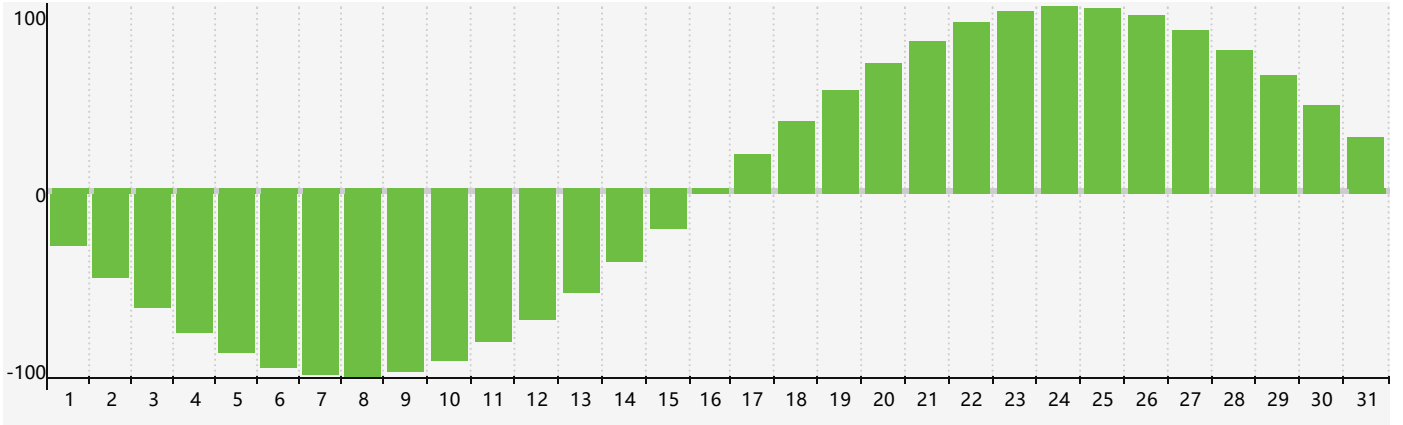

### 2024年5月智力生理周期曲线图

### 2024年5月情绪生理周期曲线图

### 2024年5月体力生理周期曲线图

公元2024年五月 农历甲辰年 [龙年]

星期日	星期一	星期二	星期三	星期四	星期五	星期六
二十 28	廿一 29	廿二 30 智力临界期	廿三 1	廿四 2	廿五 3	廿六 4
立夏 廿七 5	廿八 6	廿九 7	四月 初一 8	初二 9	初三 10	初四 11
初五 12	初六 13	初七 14 情绪临界期	初八 15	初九 16	初十 17	十一 18 体力临界期
十二 19	小满 十三 20	十四 21	十五 22	十六 23	十七 24	十八 25
十九 26	二十 27	廿一 28	廿二 29	廿三 30	廿四 31	廿五 1