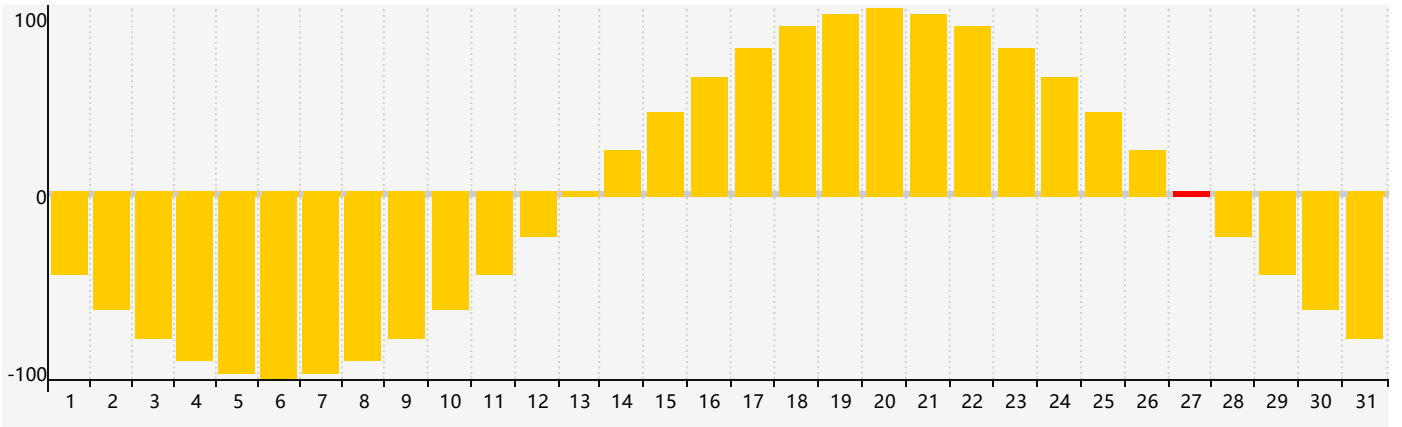

2024年5月智力生理周期曲线图

2024年5月情绪生理周期曲线图

2024年5月体力生理周期曲线图

公元2024年五月 农历甲辰年 [龙年]

星期日	星期一	星期二	星期三	星期四	星期五	星期六
二十 28 	廿一 29 情绪临界期 	廿二 30 	廿三 1 智力临界期 	廿四 2 	廿五 3 体力临界期 	廿六 4
立夏 廿七 5 	廿八 6 	廿九 7 	四月 初一 8 	初二 9 	初三 10 	初四 11
初五 12 	初六 13 	初七 14 	初八 15 	初九 16 	初十 17 	十一 18
十二 19 	小满 十三 20 	十四 21 	十五 22 	十六 23 	十七 24 	十八 25
十九 26 体力临界期 	二十 27 情绪临界期 	廿一 28 	廿二 29 	廿三 30 	廿四 31 	廿五 1