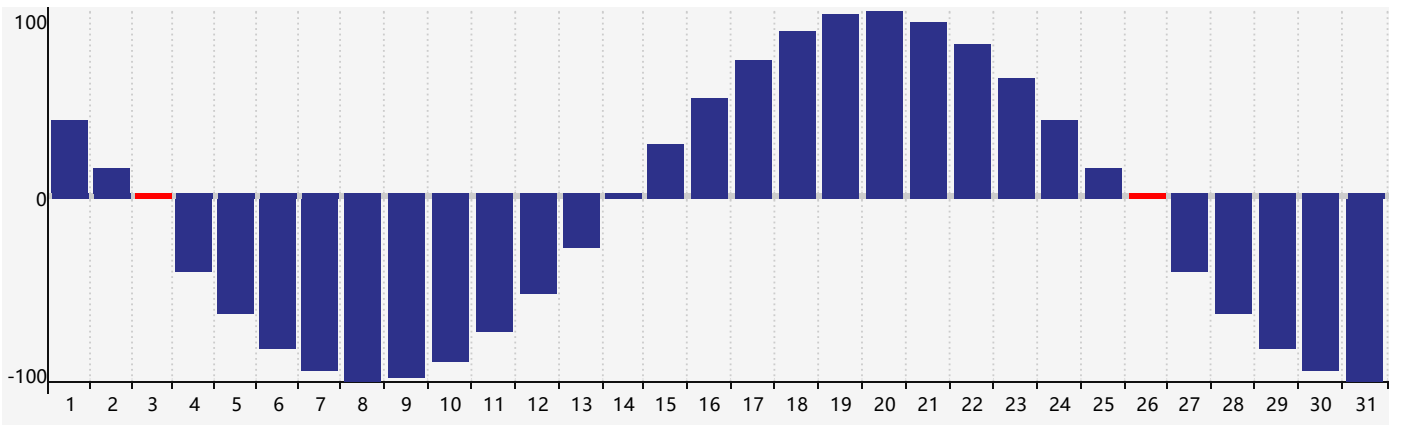

2024年5月智力生理周期曲线图

2024年5月情绪生理周期曲线图

2024年5月体力生理周期曲线图

公元2024年五月 农历甲辰年 [龙年]

星期日	星期一	星期二	星期三	星期四	星期五	星期六
二十 28 	廿一 29 情绪临界期 	廿二 30 	廿三 1 智力临界期 	廿四 2 	廿五 3 体力临界期 	廿六 4
立夏 廿七 5 	廿八 6 	廿九 7 	四月 初一 8 	初二 9 	初三 10 	初四 11
初五 12 	初六 13 	初七 14 	初八 15 	初九 16 	初十 17 	十一 18
十二 19 	小满 十三 20 	十四 21 	十五 22 	十六 23 	十七 24 	十八 25
十九 26 体力临界期 	二十 27 情绪临界期 	廿一 28 	廿二 29 	廿三 30 	廿四 31 	廿五 1