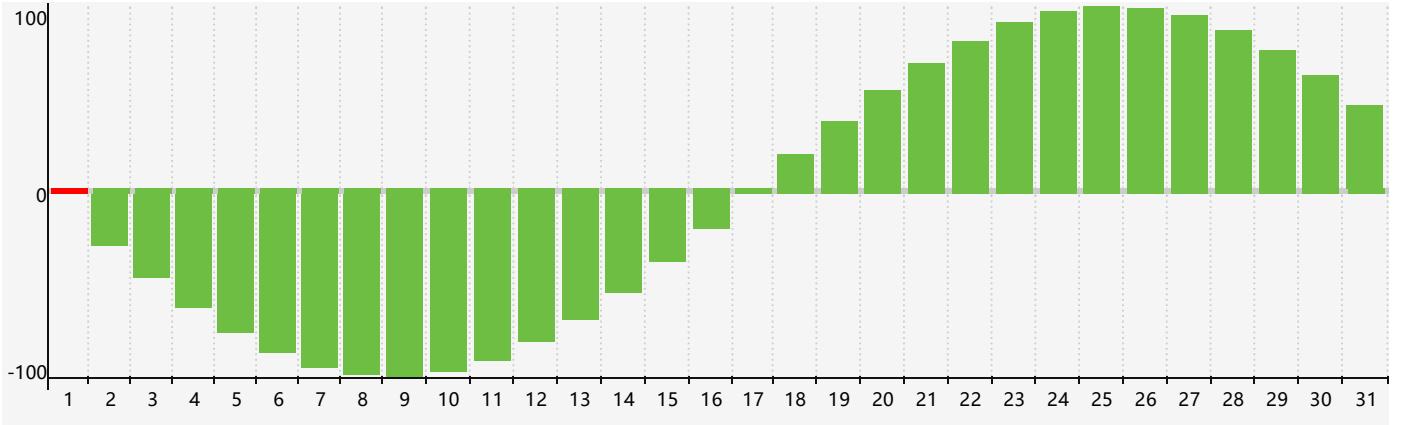

2024年5月智力生理周期曲线图

2024年5月情绪生理周期曲线图

2024年5月体力生理周期曲线图

公元2024年五月 农历甲辰年 [龙年]

星期日	星期一	星期二	星期三	星期四	星期五	星期六
二十 28 	廿一 29 情绪临界期 	廿二 30 	廿三 1 智力临界期 	廿四 2 	廿五 3 体力临界期 	廿六 4
立夏 廿七 5 	廿八 6 	廿九 7 	四月 初一 8 	初二 9 	初三 10 	初四 11
初五 12 	初六 13 	初七 14 	初八 15 	初九 16 	初十 17 	十一 18
十二 19 	小满 十三 20 	十四 21 	十五 22 	十六 23 	十七 24 	十八 25
十九 26 体力临界期 	二十 27 情绪临界期 	廿一 28 	廿二 29 	廿三 30 	廿四 31 	廿五 1