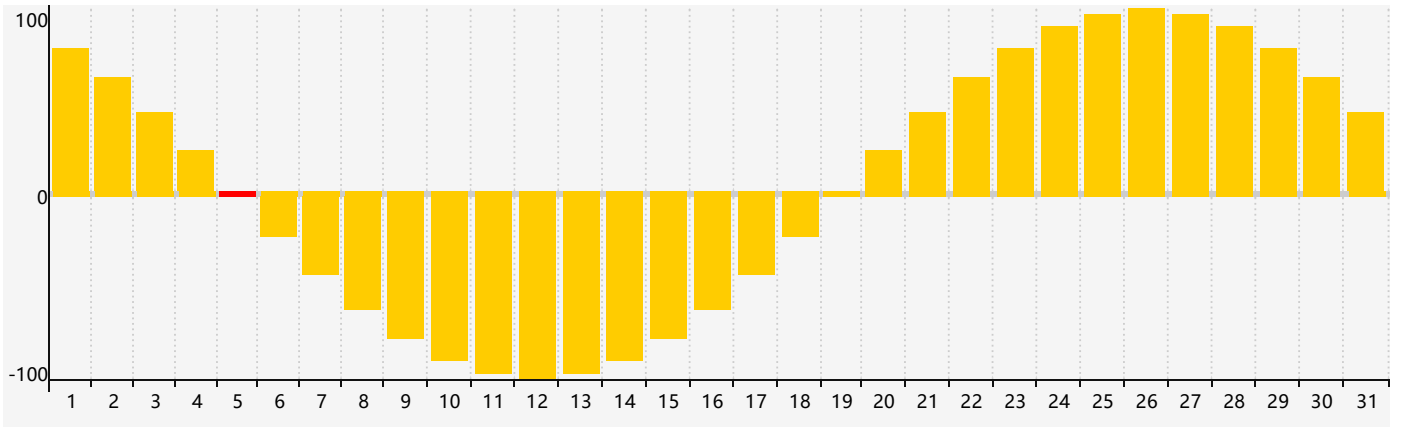

### 2024年5月智力生理周期曲线图

### 2024年5月情绪生理周期曲线图

### 2024年5月体力生理周期曲线图

公元2024年五月 农历甲辰年 [龙年]

星期日	星期一	星期二	星期三	星期四	星期五	星期六
二十 28	廿一 29	廿二 30	廿三 1	廿四 2 <span>体力临界期</span>	廿五 3	廿六 4 <span>智力临界期</span>
立夏 廿七 5 <span>情绪临界期</span>	廿八 6	廿九 7	四月 初一 8	初二 9	初三 10	初四 11
初五 12	初六 13	初七 14	初八 15	初九 16	初十 17	十一 18
十二 19	小满 十三 20	十四 21	十五 22	十六 23	十七 24	十八 25 <span>体力临界期</span>
十九 26	二十 27	廿一 28	廿二 29	廿三 30	廿四 31	廿五 1