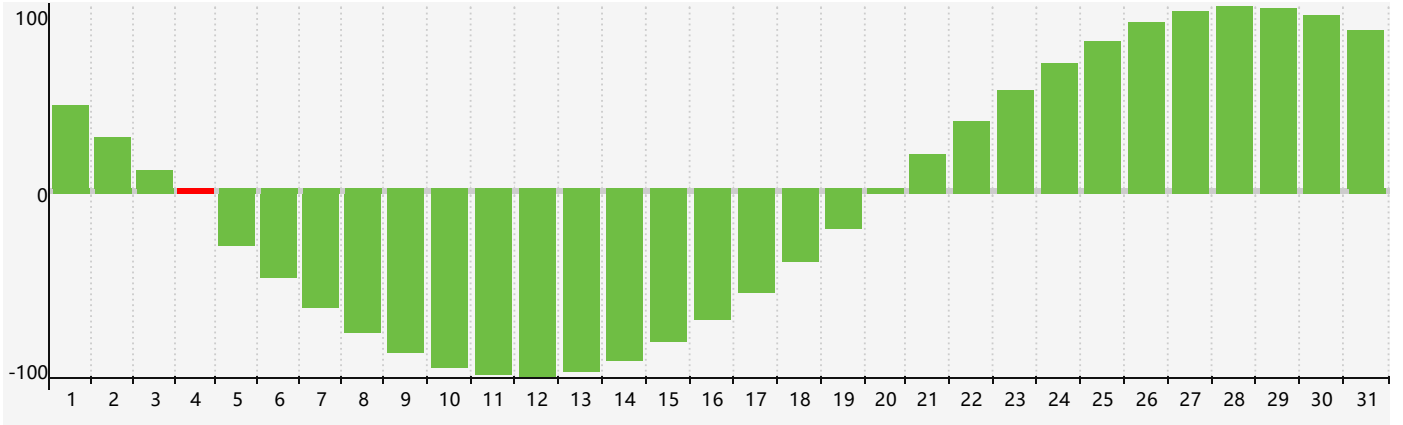

### 2024年5月智力生理周期曲线图

### 2024年5月情绪生理周期曲线图

### 2024年5月体力生理周期曲线图

公元2024年五月 农历甲辰年 [龙年]

星期日	星期一	星期二	星期三	星期四	星期五	星期六
二十 28	廿一 29	廿二 30	廿三 1	廿四 2 <span>体力临界期</span>	廿五 3	廿六 4 <span>智力临界期</span>
立夏 廿七 5 <span>情绪临界期</span>	廿八 6	廿九 7	四月 初一 8	初二 9	初三 10	初四 11
初五 12	初六 13	初七 14	初八 15	初九 16	初十 17	十一 18
十二 19	小满 十三 20	十四 21	十五 22	十六 23	十七 24	十八 25 <span>体力临界期</span>
十九 26	二十 27	廿一 28	廿二 29	廿三 30	廿四 31	廿五 1