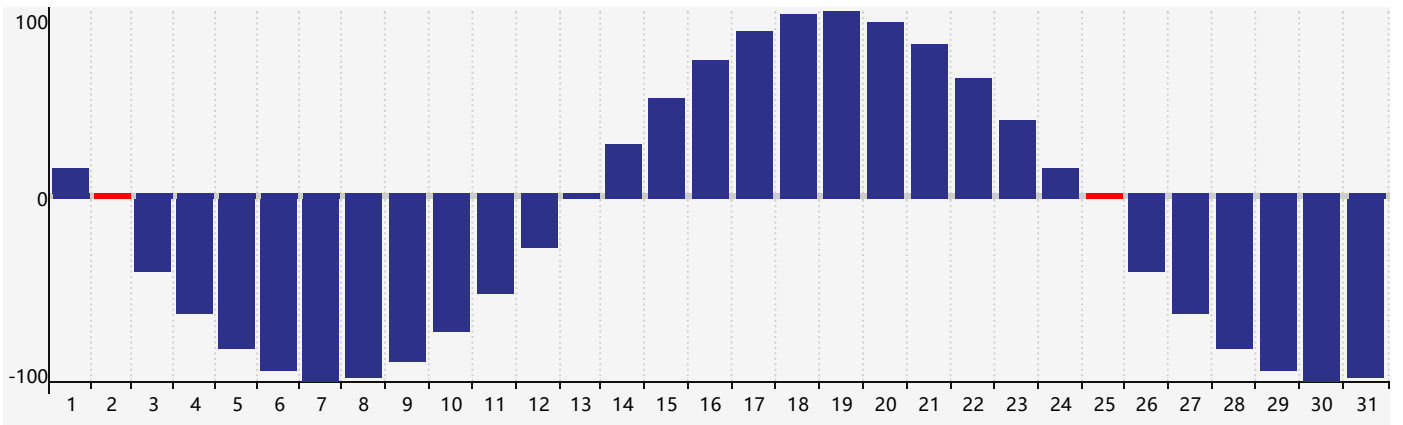

### 2024年5月智力生理周期曲线图

### 2024年5月情绪生理周期曲线图

### 2024年5月体力生理周期曲线图

公元2024年五月 农历甲辰年 [龙年]

星期日	星期一	星期二	星期三	星期四	星期五	星期六
二十 28	廿一 29	廿二 30	廿三 1	廿四 2 <span>体力临界期</span>	廿五 3	廿六 4 <span>智力临界期</span>
立夏 廿七 5 <span>情绪临界期</span>	廿八 6	廿九 7	四月 初一 8	初二 9	初三 10	初四 11
初五 12	初六 13	初七 14	初八 15	初九 16	初十 17	十一 18
十二 19	小满 十三 20	十四 21	十五 22	十六 23	十七 24	十八 25 <span>体力临界期</span>
十九 26	二十 27	廿一 28	廿二 29	廿三 30	廿四 31	廿五 1