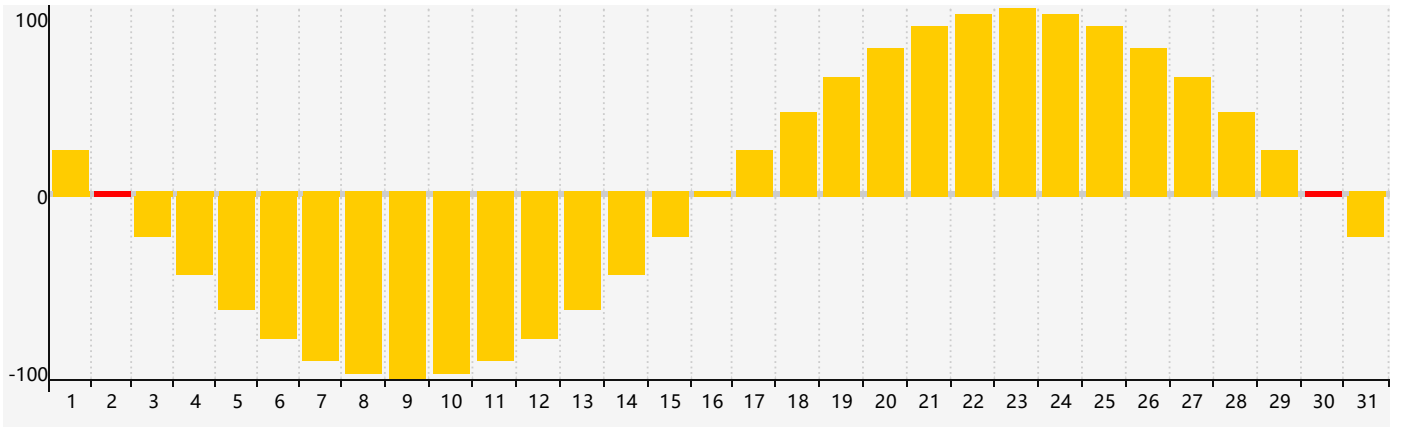

2024年5月智力生理周期曲线图

2024年5月情绪生理周期曲线图

2024年5月体力生理周期曲线图

公元2024年五月 农历甲辰年 [龙年]

星期日	星期一	星期二	星期三	星期四	星期五	星期六
二十 28	廿一 29	廿二 30	廿三 1	廿四 2 情绪临界期	廿五 3	廿六 4
立夏 廿七 5	廿八 6	廿九 7	四月 初一 8	初二 9	初三 10	初四 11 体力临界期
初五 12	初六 13	初七 14	初八 15 智力临界期	初九 16	初十 17	十一 18
十二 19	小满 十三 20	十四 21	十五 22	十六 23	十七 24	十八 25
十九 26	二十 27	廿一 28	廿二 29	廿三 30 情绪临界期	廿四 31	廿五 1