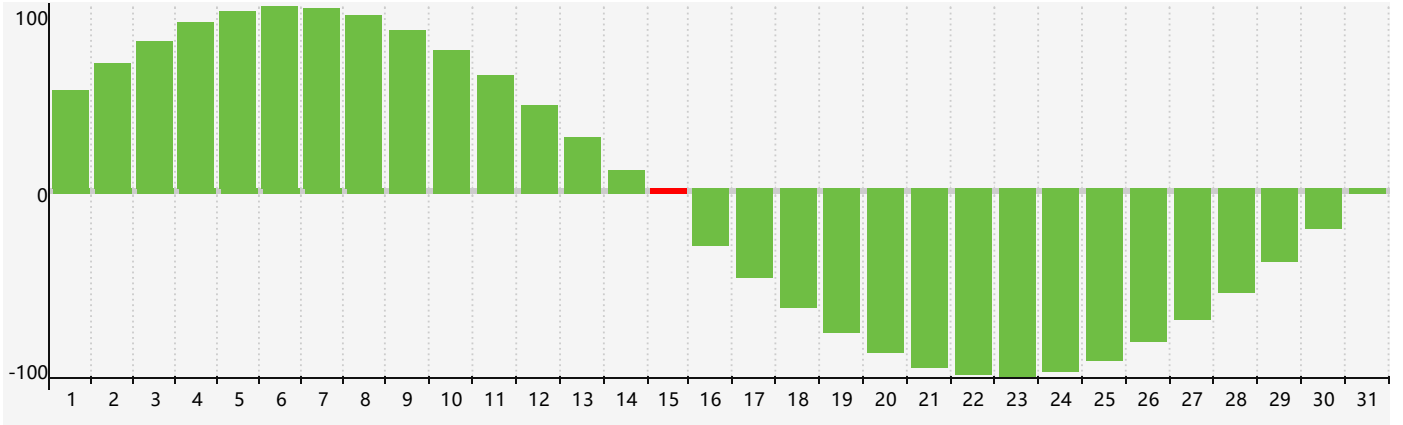

2024年5月智力生理周期曲线图

2024年5月情绪生理周期曲线图

2024年5月体力生理周期曲线图

公元2024年五月 农历甲辰年 [龙年]

星期日	星期一	星期二	星期三	星期四	星期五	星期六
二十 28	廿一 29	廿二 30	廿三 1	廿四 2 情绪临界期	廿五 3	廿六 4
立夏 廿七 5	廿八 6	廿九 7	四月 初一 8	初二 9	初三 10	初四 11 体力临界期
初五 12	初六 13	初七 14	初八 15 智力临界期	初九 16	初十 17	十一 18
十二 19	小满 十三 20	十四 21	十五 22	十六 23	十七 24	十八 25
十九 26	二十 27	廿一 28	廿二 29	廿三 30 情绪临界期	廿四 31	廿五 1