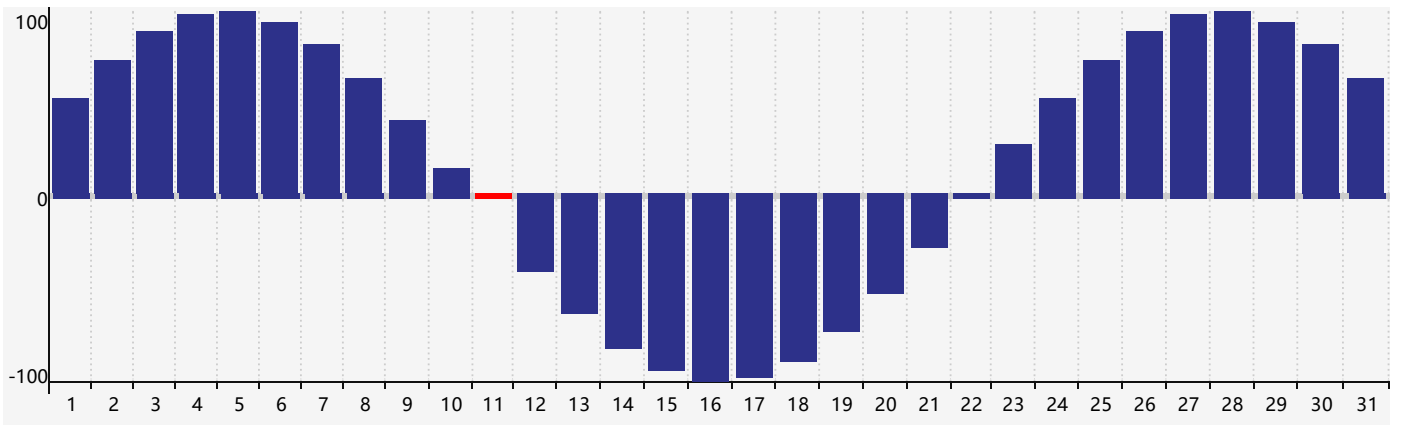

2024年5月智力生理周期曲线图

2024年5月情绪生理周期曲线图

2024年5月体力生理周期曲线图

公元2024年五月 农历甲辰年 [龙年]

星期日	星期一	星期二	星期三	星期四	星期五	星期六
二十 28	廿一 29	廿二 30	廿三 1	廿四 2 情绪临界期	廿五 3	廿六 4
立夏 廿七 5	廿八 6	廿九 7	四月 初一 8	初二 9	初三 10	初四 11 体力临界期
初五 12	初六 13	初七 14	初八 15 智力临界期	初九 16	初十 17	十一 18
十二 19	小满 十三 20	十四 21	十五 22	十六 23	十七 24	十八 25
十九 26	二十 27	廿一 28	廿二 29	廿三 30 情绪临界期	廿四 31	廿五 1