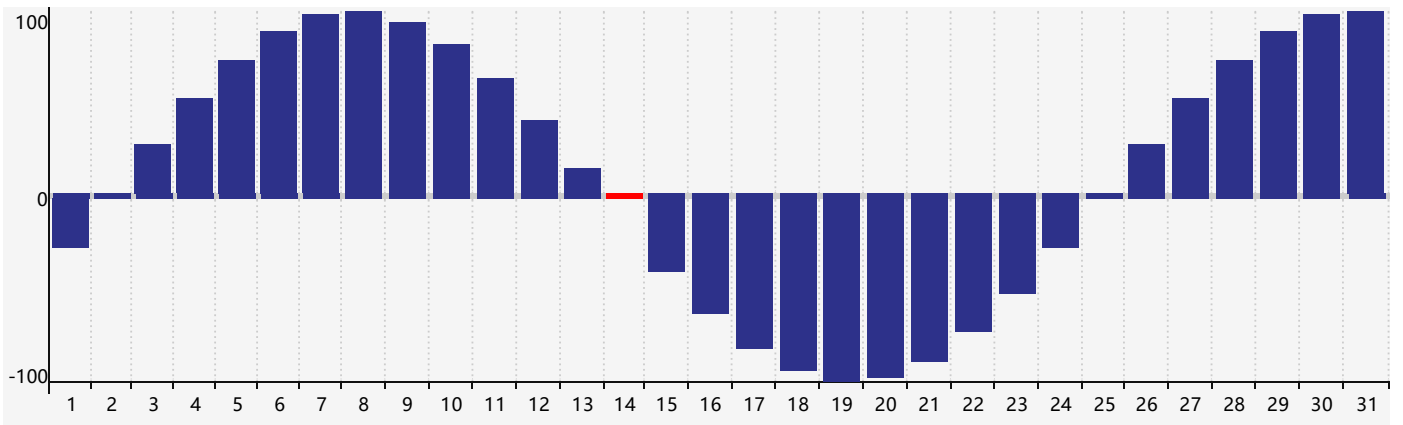

### 2024年5月智力生理周期曲线图

### 2024年5月情绪生理周期曲线图

### 2024年5月体力生理周期曲线图

公元2024年五月 农历甲辰年 [龙年]

星期日	星期一	星期二	星期三	星期四	星期五	星期六
二十 28	廿一 29	廿二 30	廿三 1 情绪临界期	廿四 2	廿五 3	廿六 4
立夏 廿七 5	廿八 6	廿九 7	四月 初一 8	初二 9	初三 10	初四 11
初五 12	初六 13 智力临界期	初七 14 体力临界期	初八 15	初九 16	初十 17	十一 18
十二 19	小满 十三 20	十四 21	十五 22	十六 23	十七 24	十八 25
十九 26	二十 27	廿一 28	廿二 29 情绪临界期	廿三 30	廿四 31	廿五 1