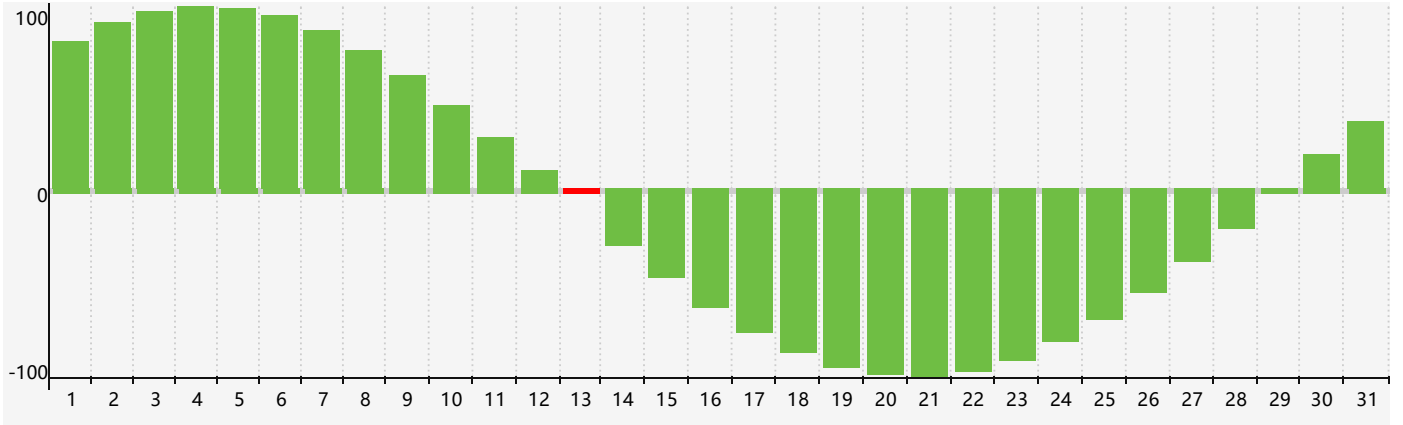

### 2024年5月智力生理周期曲线图

### 2024年5月情绪生理周期曲线图

### 2024年5月体力生理周期曲线图

公元2024年五月 农历甲辰年 [龙年]

星期日	星期一	星期二	星期三	星期四	星期五	星期六
二十 28	廿一 29	廿二 30	廿三 1 情绪临界期	廿四 2	廿五 3	廿六 4
立夏 廿七 5	廿八 6	廿九 7	四月 初一 8	初二 9	初三 10	初四 11
初五 12	初六 13 智力临界期	初七 14 体力临界期	初八 15	初九 16	初十 17	十一 18
十二 19	小满 十三 20	十四 21	十五 22	十六 23	十七 24	十八 25
十九 26	二十 27	廿一 28	廿二 29 情绪临界期	廿三 30	廿四 31	廿五 1