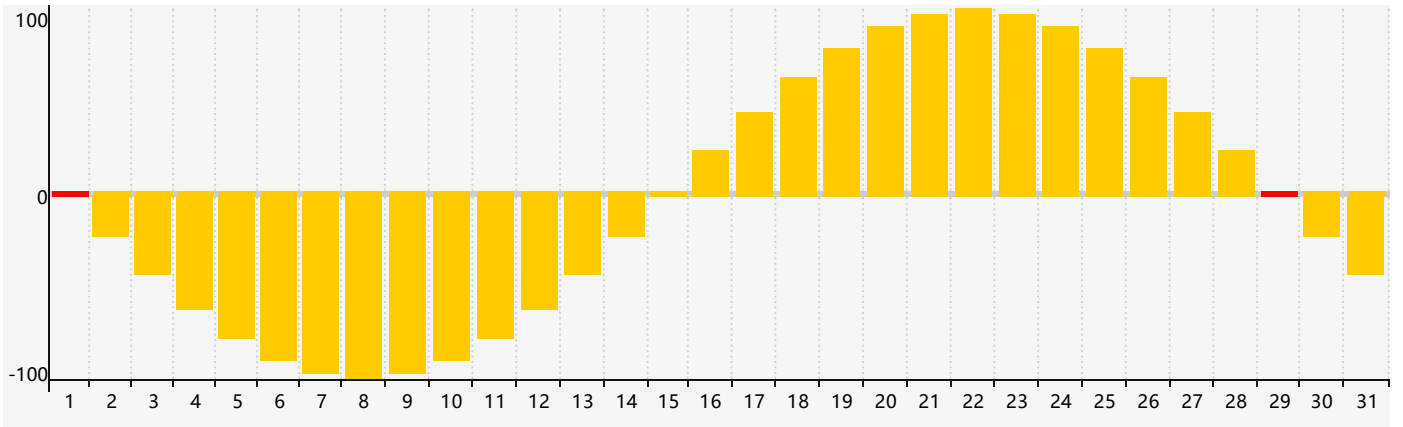

### 2024年5月智力生理周期曲线图

### 2024年5月情绪生理周期曲线图

### 2024年5月体力生理周期曲线图

公元2024年五月 农历甲辰年 [龙年]

星期日	星期一	星期二	星期三	星期四	星期五	星期六
二十 28	廿一 29	廿二 30	廿三 1 情绪临界期	廿四 2	廿五 3	廿六 4
立夏 廿七 5	廿八 6	廿九 7	四月 初一 8	初二 9	初三 10	初四 11
初五 12	初六 13 智力临界期	初七 14 体力临界期	初八 15	初九 16	初十 17	十一 18
十二 19	小满 十三 20	十四 21	十五 22	十六 23	十七 24	十八 25
十九 26	二十 27	廿一 28	廿二 29 情绪临界期	廿三 30	廿四 31	廿五 1