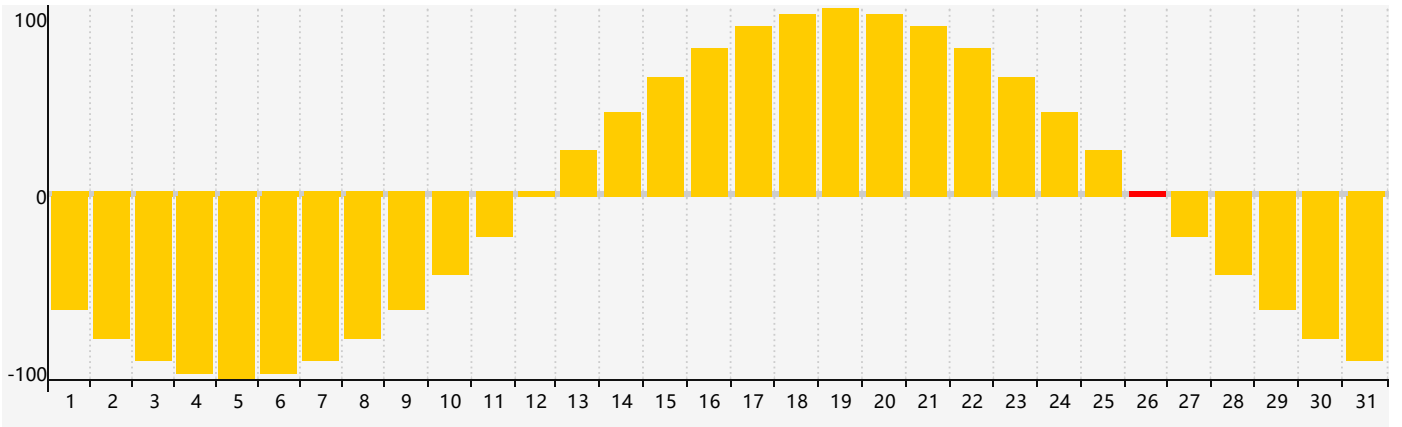

### 2024年5月智力生理周期曲线图

### 2024年5月情绪生理周期曲线图

### 2024年5月体力生理周期曲线图

公元2024年五月 农历甲辰年 [龙年]

星期日	星期一	星期二	星期三	星期四	星期五	星期六
二十 28 情绪临界期 	廿一 29 	廿二 30 	廿三 1 	廿四 2 	廿五 3 	廿六 4 
立夏 廿七 5 	廿八 6 智力临界期 	廿九 7 	四月 初一 8 体力临界期 	初二 9 	初三 10 	初四 11 
初五 12 	初六 13 	初七 14 	初八 15 	初九 16 	初十 17 	十一 18 
十二 19 	小满 十三 20 	十四 21 	十五 22 	十六 23 	十七 24 	十八 25 
十九 26 情绪临界期 	二十 27 	廿一 28 	廿二 29 	廿三 30 	廿四 31 体力临界期 	廿五 1 