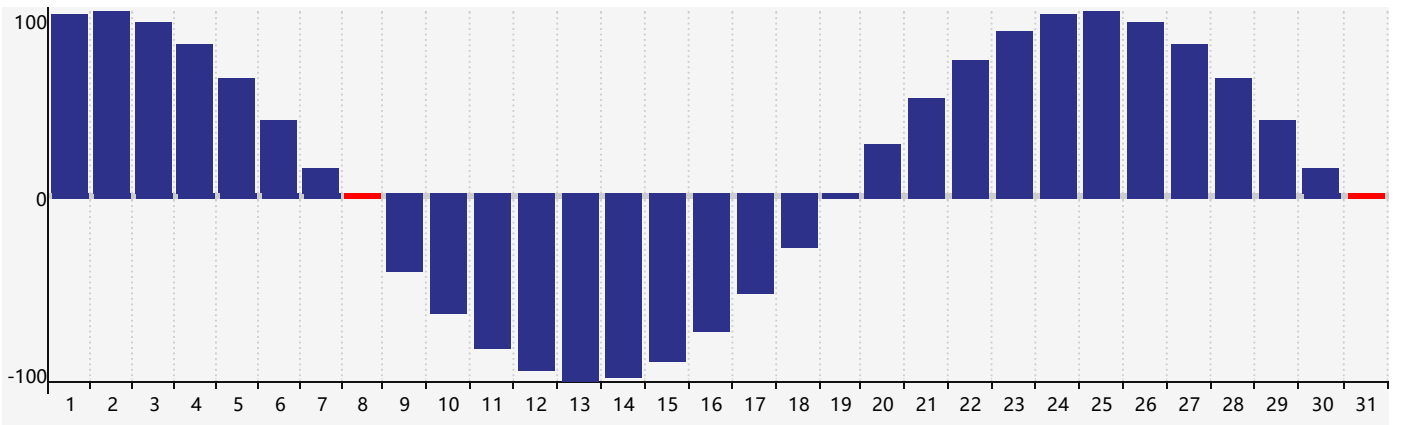

### 2024年5月智力生理周期曲线图

### 2024年5月情绪生理周期曲线图

### 2024年5月体力生理周期曲线图

公元2024年五月 农历甲辰年 [龙年]

星期日	星期一	星期二	星期三	星期四	星期五	星期六
二十 28 情绪临界期 	廿一 29 	廿二 30 	廿三 1 	廿四 2 	廿五 3 	廿六 4 
立夏 廿七 5 	廿八 6 智力临界期 	廿九 7 	四月 初一 8 体力临界期 	初二 9 	初三 10 	初四 11 
初五 12 	初六 13 	初七 14 	初八 15 	初九 16 	初十 17 	十一 18 
十二 19 	小满 十三 20 	十四 21 	十五 22 	十六 23 	十七 24 	十八 25 
十九 26 情绪临界期 	二十 27 	廿一 28 	廿二 29 	廿三 30 	廿四 31 体力临界期 	廿五 1 