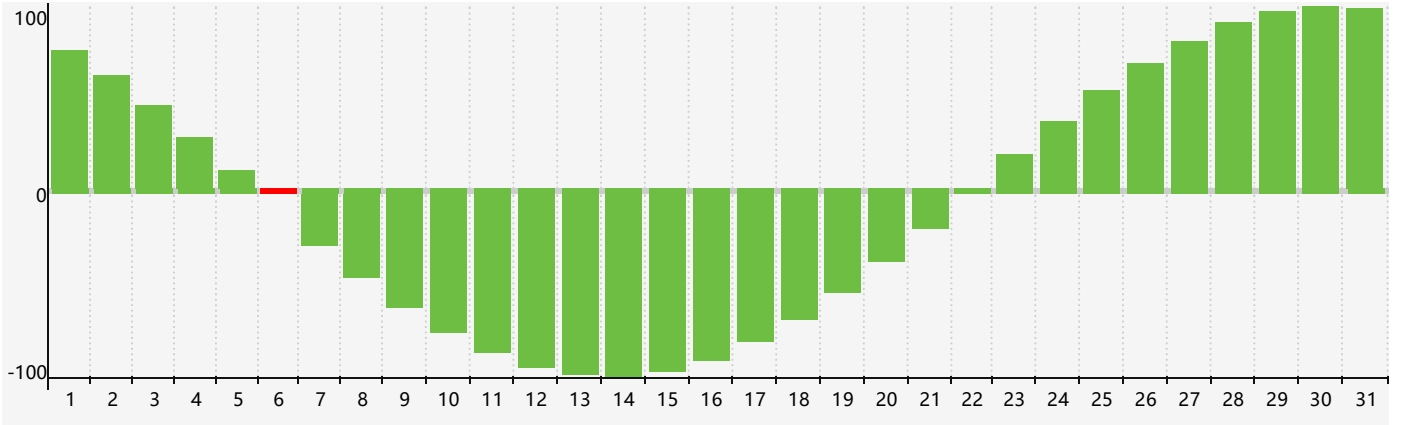

### 2024年5月智力生理周期曲线图

### 2024年5月情绪生理周期曲线图

### 2024年5月体力生理周期曲线图

公元2024年五月 农历甲辰年 [龙年]

星期日	星期一	星期二	星期三	星期四	星期五	星期六
二十 28 情绪临界期 	廿一 29 	廿二 30 	廿三 1 	廿四 2 	廿五 3 	廿六 4 
立夏 廿七 5 	廿八 6 智力临界期 	廿九 7 	四月 初一 8 体力临界期 	初二 9 	初三 10 	初四 11 
初五 12 	初六 13 	初七 14 	初八 15 	初九 16 	初十 17 	十一 18 
十二 19 	小满 十三 20 	十四 21 	十五 22 	十六 23 	十七 24 	十八 25 
十九 26 情绪临界期 	二十 27 	廿一 28 	廿二 29 	廿三 30 	廿四 31 体力临界期 	廿五 1 