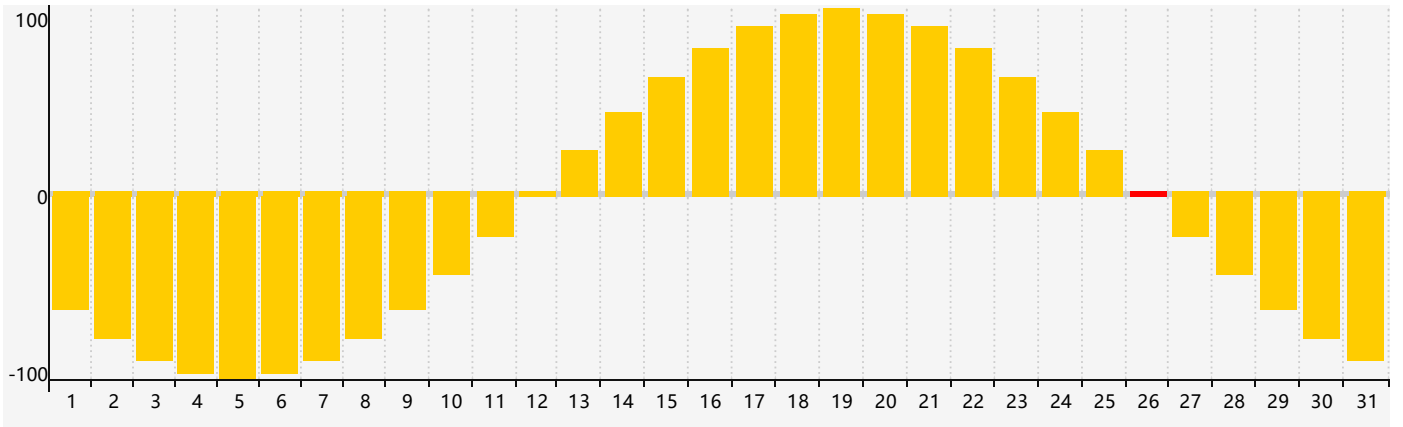

2024年5月智力生理周期曲线图

2024年5月情绪生理周期曲线图

2024年5月体力生理周期曲线图

公元2024年五月 农历甲辰年 [龙年]

星期日	星期一	星期二	星期三	星期四	星期五	星期六
二十 28 情绪临界期 	廿一 29 	廿二 30 	廿三 1 体力临界期 	廿四 2 	廿五 3 	廿六 4 
立夏 廿七 5 	廿八 6 	廿九 7 	四月 初一 8 	初二 9 	初三 10 	初四 11 
初五 12 	初六 13 	初七 14 	初八 15 	初九 16 	初十 17 	十一 18 
十二 19 智力临界期 	小满 十三 20 	十四 21 	十五 22 	十六 23 	十七 24 体力临界期 	十八 25 
十九 26 情绪临界期 	二十 27 	廿一 28 	廿二 29 	廿三 30 	廿四 31 	廿五 1 