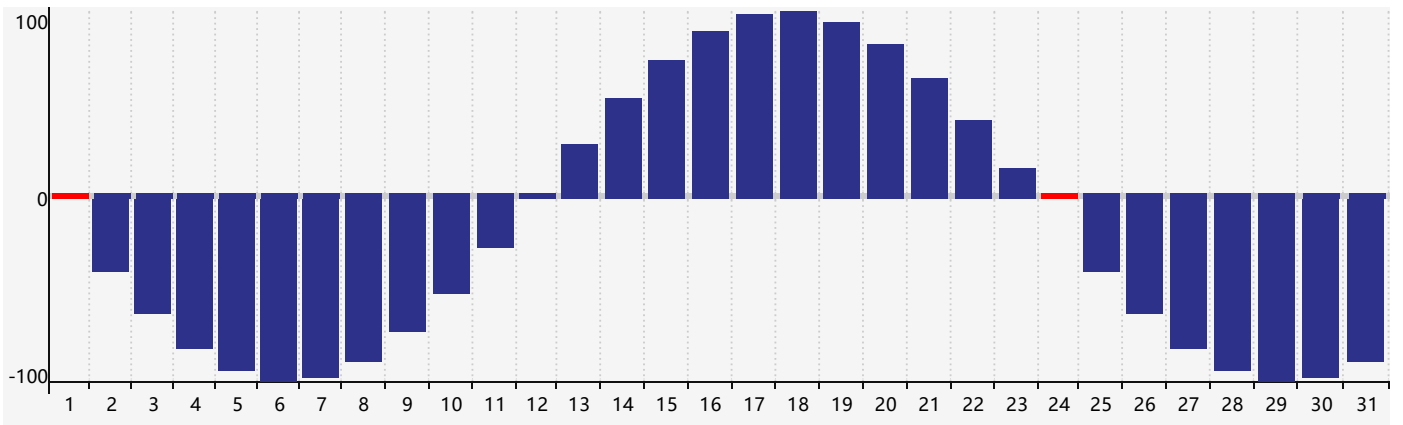

2024年5月智力生理周期曲线图

2024年5月情绪生理周期曲线图

2024年5月体力生理周期曲线图

公元2024年五月 农历甲辰年 [龙年]

星期日	星期一	星期二	星期三	星期四	星期五	星期六
二十 28 情绪临界期 	廿一 29 	廿二 30 	廿三 1 体力临界期 	廿四 2 	廿五 3 	廿六 4 
立夏 廿七 5 	廿八 6 	廿九 7 	四月 初一 8 	初二 9 	初三 10 	初四 11 
初五 12 	初六 13 	初七 14 	初八 15 	初九 16 	初十 17 	十一 18 
十二 19 智力临界期 	小满 十三 20 	十四 21 	十五 22 	十六 23 	十七 24 体力临界期 	十八 25 
十九 26 情绪临界期 	二十 27 	廿一 28 	廿二 29 	廿三 30 	廿四 31 	廿五 1 