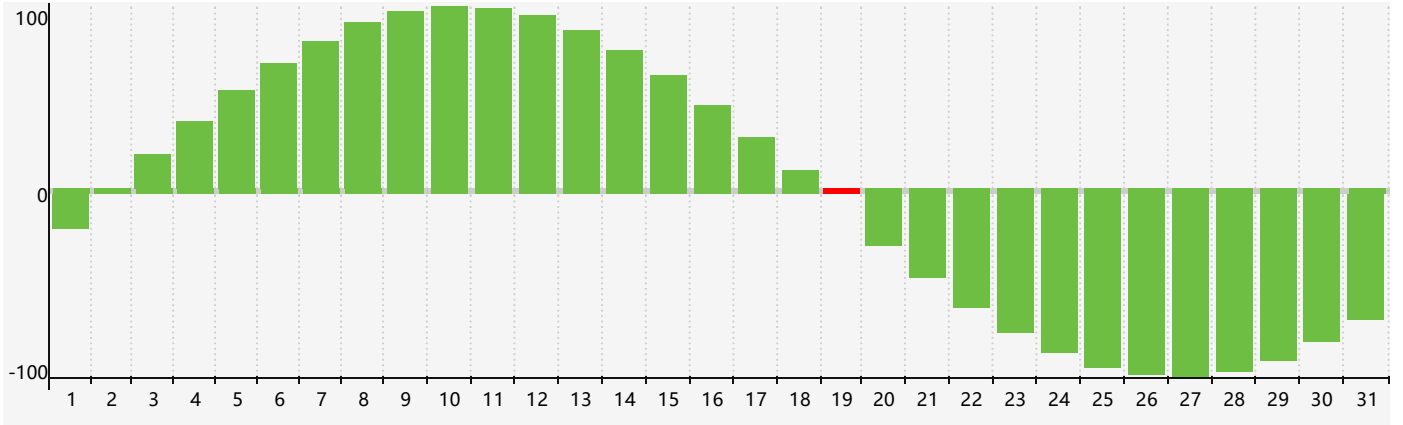

2024年5月智力生理周期曲线图

2024年5月情绪生理周期曲线图

2024年5月体力生理周期曲线图

公元2024年五月 农历甲辰年 [龙年]

星期日	星期一	星期二	星期三	星期四	星期五	星期六
二十 28 情绪临界期 	廿一 29 	廿二 30 	廿三 1 体力临界期 	廿四 2 	廿五 3 	廿六 4 
立夏 廿七 5 	廿八 6 	廿九 7 	四月 初一 8 	初二 9 	初三 10 	初四 11 
初五 12 	初六 13 	初七 14 	初八 15 	初九 16 	初十 17 	十一 18 
十二 19 智力临界期 	小满 十三 20 	十四 21 	十五 22 	十六 23 	十七 24 体力临界期 	十八 25 
十九 26 情绪临界期 	二十 27 	廿一 28 	廿二 29 	廿三 30 	廿四 31 	廿五 1 