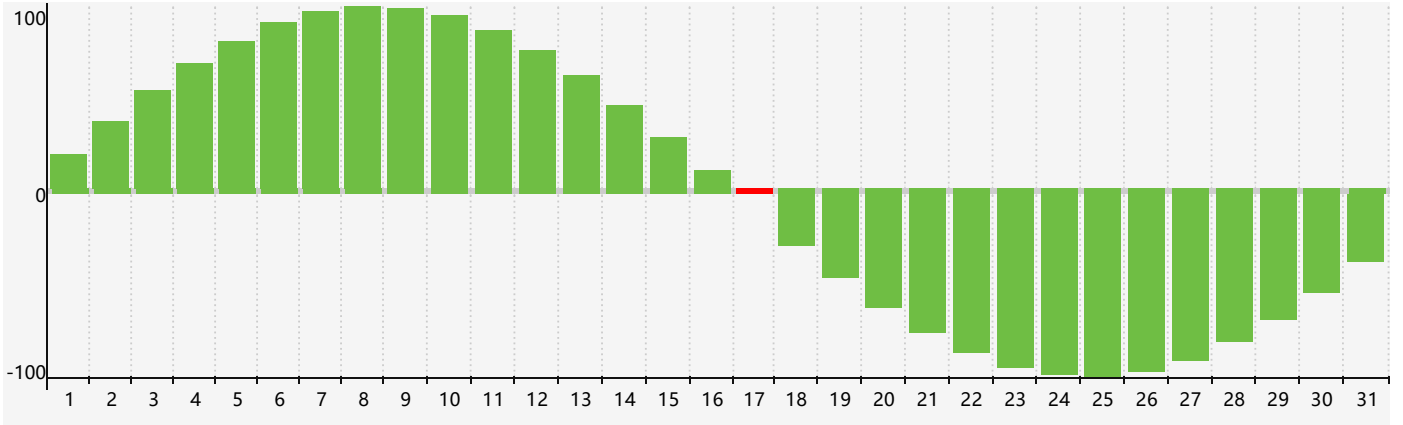

2024年5月智力生理周期曲线图

2024年5月情绪生理周期曲线图

2024年5月体力生理周期曲线图

公元2024年五月 农历甲辰年 [龙年]

星期日	星期一	星期二	星期三	星期四	星期五	星期六
二十 28	廿一 29	廿二 30	廿三 1	廿四 2	廿五 3	廿六 4
立夏 廿七 5	廿八 6	廿九 7	四月 初一 8	初二 9	初三 10	初四 11
初五 12 体力临界期	初六 13	初七 14	初八 15	初九 16	初十 17 智力临界期	十一 18
十二 19 情绪临界期	小满 十三 20	十四 21	十五 22	十六 23	十七 24	十八 25
十九 26	二十 27	廿一 28	廿二 29	廿三 30	廿四 31	廿五 1