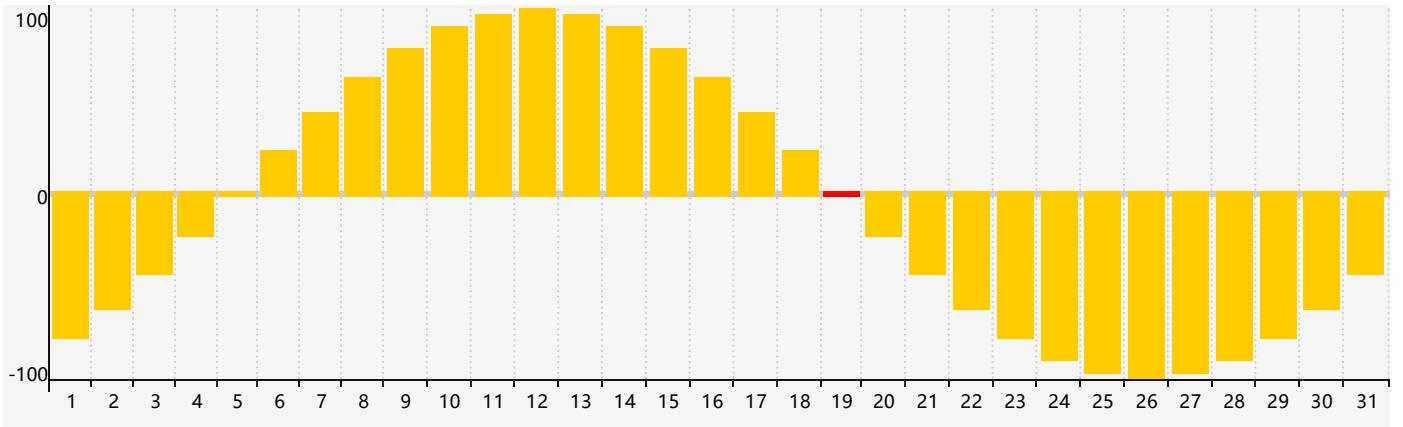

2024年5月智力生理周期曲线图

2024年5月情绪生理周期曲线图

2024年5月体力生理周期曲线图

公元2024年五月 农历甲辰年 [龙年]

星期日	星期一	星期二	星期三	星期四	星期五	星期六
二十 28	廿一 29	廿二 30	廿三 1	廿四 2	廿五 3	廿六 4
立夏 廿七 5	廿八 6	廿九 7	四月 初一 8	初二 9	初三 10	初四 11
初五 12 体力临界期	初六 13	初七 14	初八 15	初九 16	初十 17 智力临界期	十一 18
十二 19 情绪临界期	小满 十三 20	十四 21	十五 22	十六 23	十七 24	十八 25
十九 26	二十 27	廿一 28	廿二 29	廿三 30	廿四 31	廿五 1