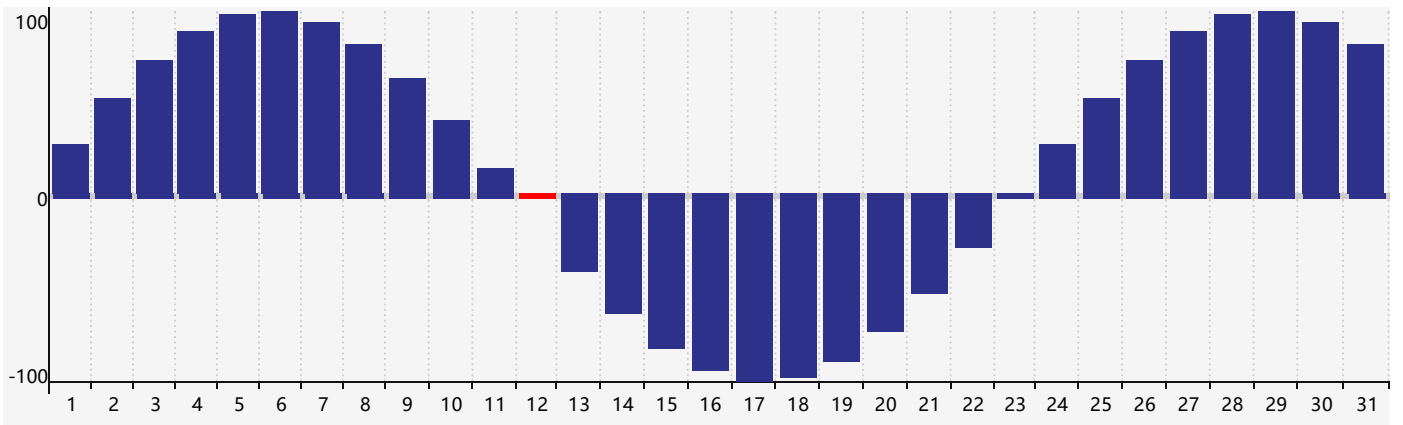

2024年5月智力生理周期曲线图

2024年5月情绪生理周期曲线图

2024年5月体力生理周期曲线图

公元2024年五月 农历甲辰年 [龙年]

星期日	星期一	星期二	星期三	星期四	星期五	星期六
二十 28	廿一 29	廿二 30	廿三 1	廿四 2	廿五 3	廿六 4
立夏 廿七 5	廿八 6	廿九 7	四月 初一 8	初二 9	初三 10	初四 11
初五 12 体力临界期	初六 13	初七 14	初八 15	初九 16	初十 17 智力临界期	十一 18
十二 19 情绪临界期	小满 十三 20	十四 21	十五 22	十六 23	十七 24	十八 25
十九 26	二十 27	廿一 28	廿二 29	廿三 30	廿四 31	廿五 1