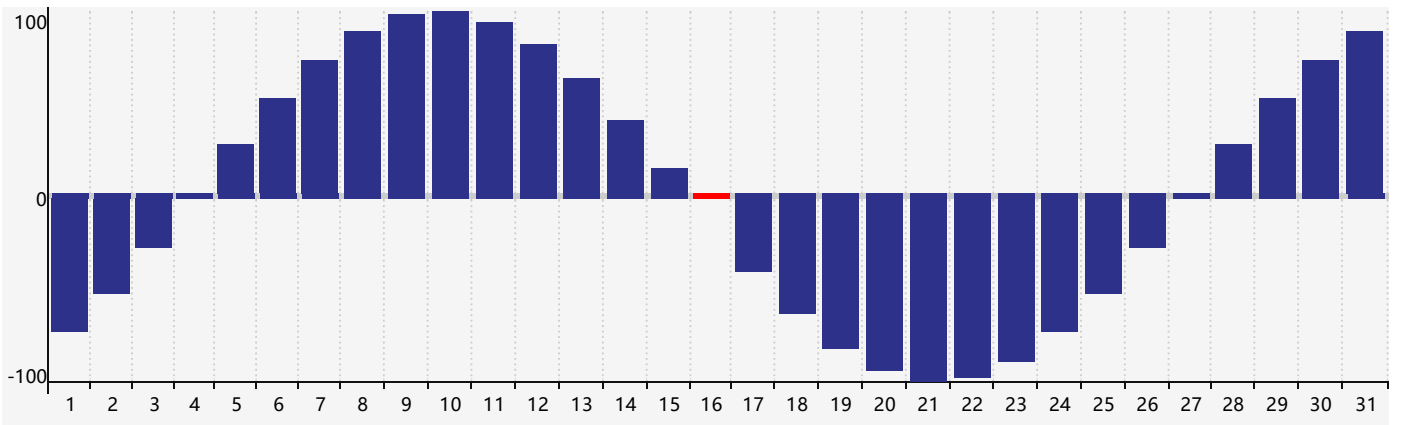

### 2024年5月智力生理周期曲线图

### 2024年5月情绪生理周期曲线图

### 2024年5月体力生理周期曲线图

公元2024年五月 农历甲辰年 [龙年]

| 星期日                  | 星期一      | 星期二   | 星期三     | 星期四            | 星期五   | 星期六   |
|----------------------|----------|-------|---------|----------------|-------|-------|
| 二十 28                | 廿一 29    | 廿二 30 | 廿三 1    | 廿四 2           | 廿五 3  | 廿六 4  |
| 立夏 廿七 5              | 廿八 6     | 廿九 7  | 四月 初一 8 | 初二 9           | 初三 10 | 初四 11 |
| 初五 12<br>智力临界期 情绪临界期 | 初六 13    | 初七 14 | 初八 15   | 初九 16<br>体力临界期 | 初十 17 | 十一 18 |
| 十二 19                | 小满 十三 20 | 十四 21 | 十五 22   | 十六 23          | 十七 24 | 十八 25 |
| 十九 26                | 二十 27    | 廿一 28 | 廿二 29   | 廿三 30          | 廿四 31 | 廿五 1  |