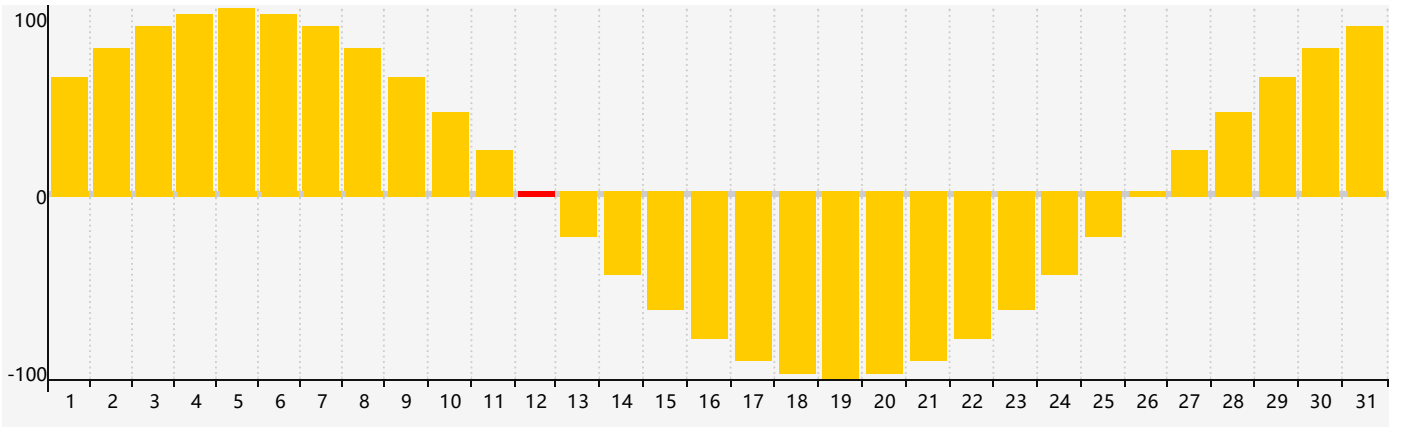

### 2024年5月智力生理周期曲线图

### 2024年5月情绪生理周期曲线图

### 2024年5月体力生理周期曲线图

公元2024年五月 农历甲辰年 [龙年]

| 星期日                  | 星期一      | 星期二   | 星期三     | 星期四            | 星期五   | 星期六   |
|----------------------|----------|-------|---------|----------------|-------|-------|
| 二十 28                | 廿一 29    | 廿二 30 | 廿三 1    | 廿四 2           | 廿五 3  | 廿六 4  |
| 立夏 廿七 5              | 廿八 6     | 廿九 7  | 四月 初一 8 | 初二 9           | 初三 10 | 初四 11 |
| 初五 12<br>智力临界期 情绪临界期 | 初六 13    | 初七 14 | 初八 15   | 初九 16<br>体力临界期 | 初十 17 | 十一 18 |
| 十二 19                | 小满 十三 20 | 十四 21 | 十五 22   | 十六 23          | 十七 24 | 十八 25 |
| 十九 26                | 二十 27    | 廿一 28 | 廿二 29   | 廿三 30          | 廿四 31 | 廿五 1  |