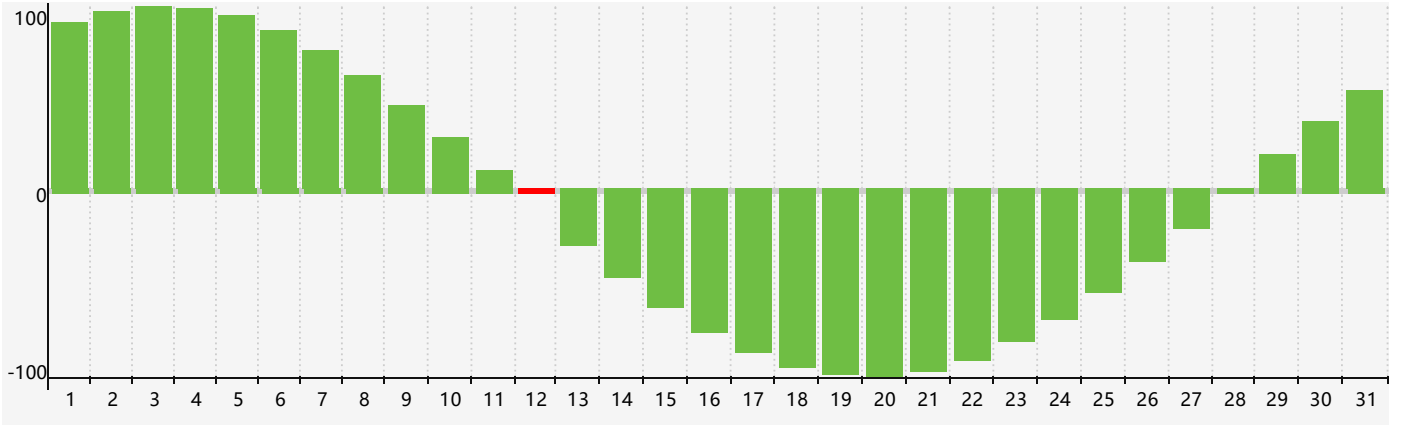

### 2024年5月智力生理周期曲线图

### 2024年5月情绪生理周期曲线图

### 2024年5月体力生理周期曲线图

公元2024年五月 农历甲辰年 [龙年]

| 星期日                  | 星期一      | 星期二   | 星期三     | 星期四            | 星期五   | 星期六   |
|----------------------|----------|-------|---------|----------------|-------|-------|
| 二十 28                | 廿一 29    | 廿二 30 | 廿三 1    | 廿四 2           | 廿五 3  | 廿六 4  |
| 立夏 廿七 5              | 廿八 6     | 廿九 7  | 四月 初一 8 | 初二 9           | 初三 10 | 初四 11 |
| 初五 12<br>智力临界期 情绪临界期 | 初六 13    | 初七 14 | 初八 15   | 初九 16<br>体力临界期 | 初十 17 | 十一 18 |
| 十二 19                | 小满 十三 20 | 十四 21 | 十五 22   | 十六 23          | 十七 24 | 十八 25 |
| 十九 26                | 二十 27    | 廿一 28 | 廿二 29   | 廿三 30          | 廿四 31 | 廿五 1  |