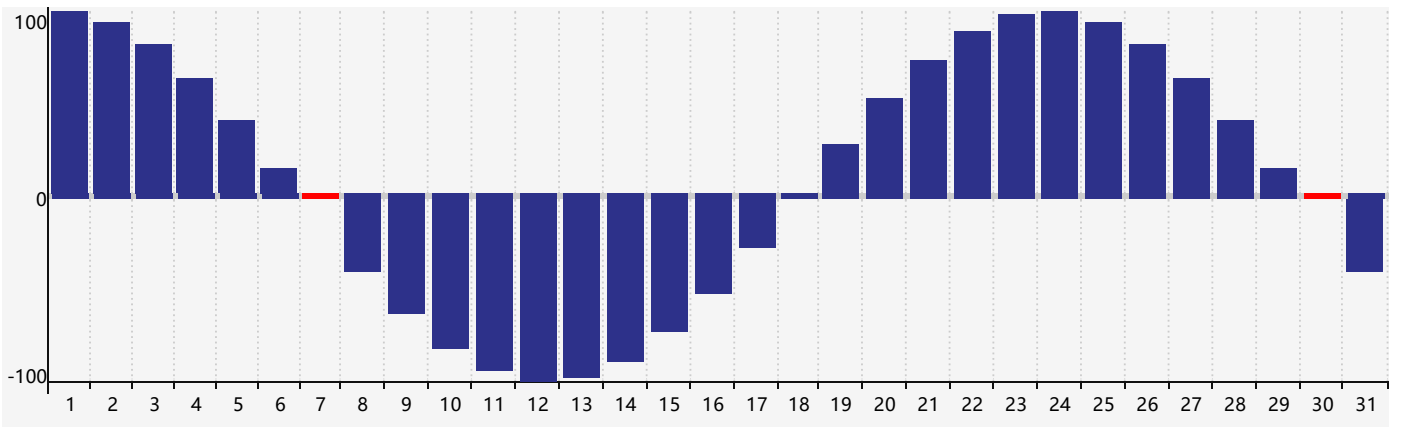

2024年5月智力生理周期曲线图

2024年5月情绪生理周期曲线图

2024年5月体力生理周期曲线图

公元2024年五月 农历甲辰年 [龙年]

星期日	星期一	星期二	星期三	星期四	星期五	星期六
二十 28	廿一 29	廿二 30	廿三 1	廿四 2	廿五 3	廿六 4
立夏 廿七 5	廿八 6	廿九 7 体力临界期	四月 初一 8	初二 9	初三 10	初四 11
初五 12	初六 13	初七 14	初八 15	初九 16	初十 17	十一 18
十二 19 情绪临界期	小满 十三 20	十四 21	十五 22 智力临界期	十六 23	十七 24	十八 25
十九 26	二十 27	廿一 28	廿二 29	廿三 30 体力临界期	廿四 31	廿五 1