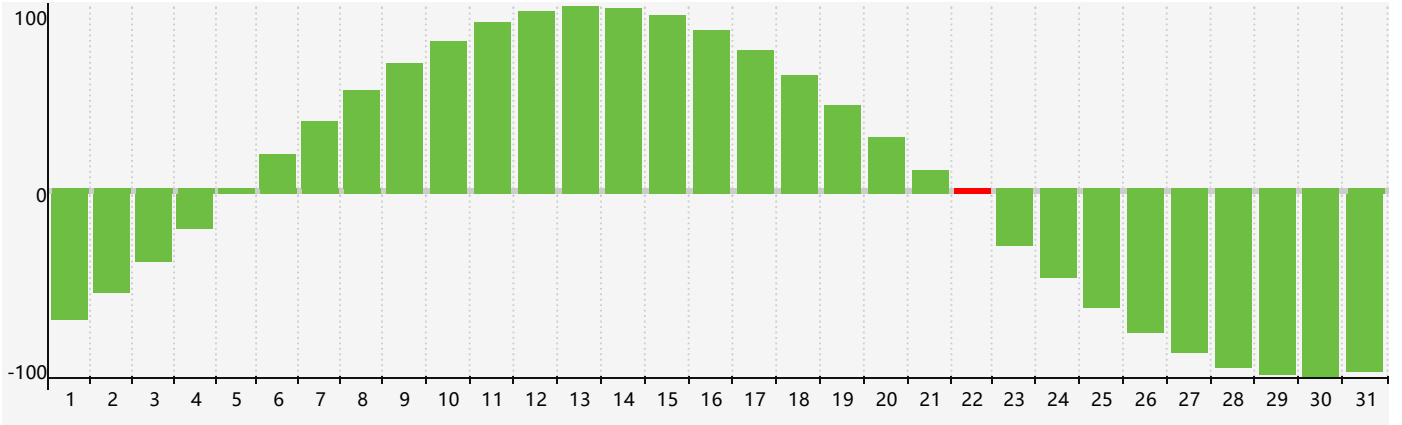

2024年5月智力生理周期曲线图

2024年5月情绪生理周期曲线图

2024年5月体力生理周期曲线图

公元2024年五月 农历甲辰年 [龙年]

星期日	星期一	星期二	星期三	星期四	星期五	星期六
二十 28	廿一 29	廿二 30	廿三 1	廿四 2	廿五 3	廿六 4
立夏 廿七 5	廿八 6	廿九 7 体力临界期	四月 初一 8	初二 9	初三 10	初四 11
初五 12	初六 13	初七 14	初八 15	初九 16	初十 17	十一 18
十二 19 情绪临界期	小满 十三 20	十四 21	十五 22 智力临界期	十六 23	十七 24	十八 25
十九 26	二十 27	廿一 28	廿二 29	廿三 30 体力临界期	廿四 31	廿五 1