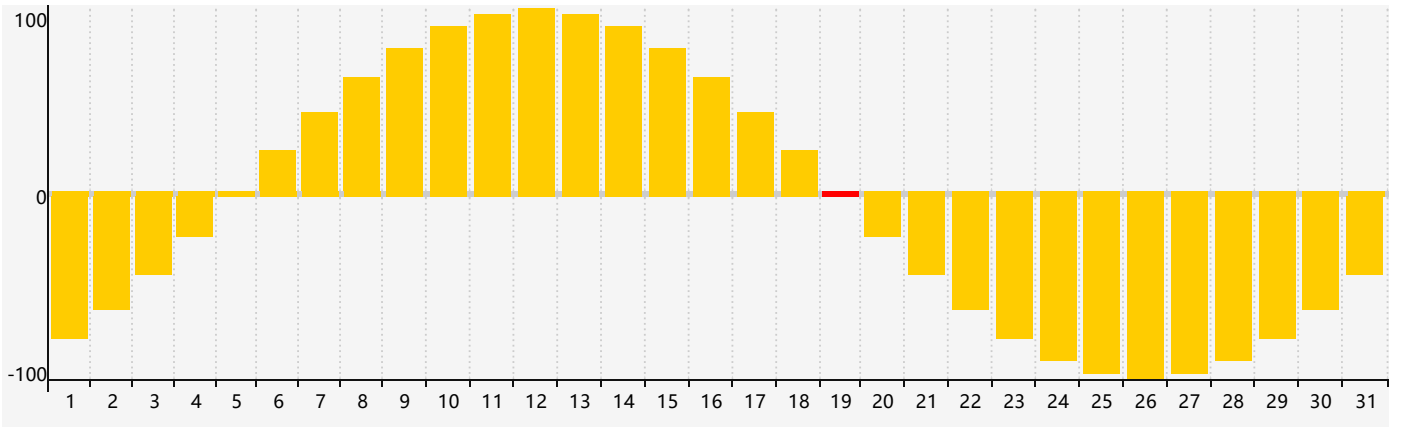

2024年5月智力生理周期曲线图

2024年5月情绪生理周期曲线图

2024年5月体力生理周期曲线图

公元2024年五月 农历甲辰年 [龙年]

星期日	星期一	星期二	星期三	星期四	星期五	星期六
二十 28	廿一 29	廿二 30	廿三 1	廿四 2	廿五 3	廿六 4
立夏 廿七 5	廿八 6	廿九 7 体力临界期	四月 初一 8	初二 9	初三 10	初四 11
初五 12	初六 13	初七 14	初八 15	初九 16	初十 17	十一 18
十二 19 情绪临界期	小满 十三 20	十四 21	十五 22 智力临界期	十六 23	十七 24	十八 25
十九 26	二十 27	廿一 28	廿二 29	廿三 30 体力临界期	廿四 31	廿五 1