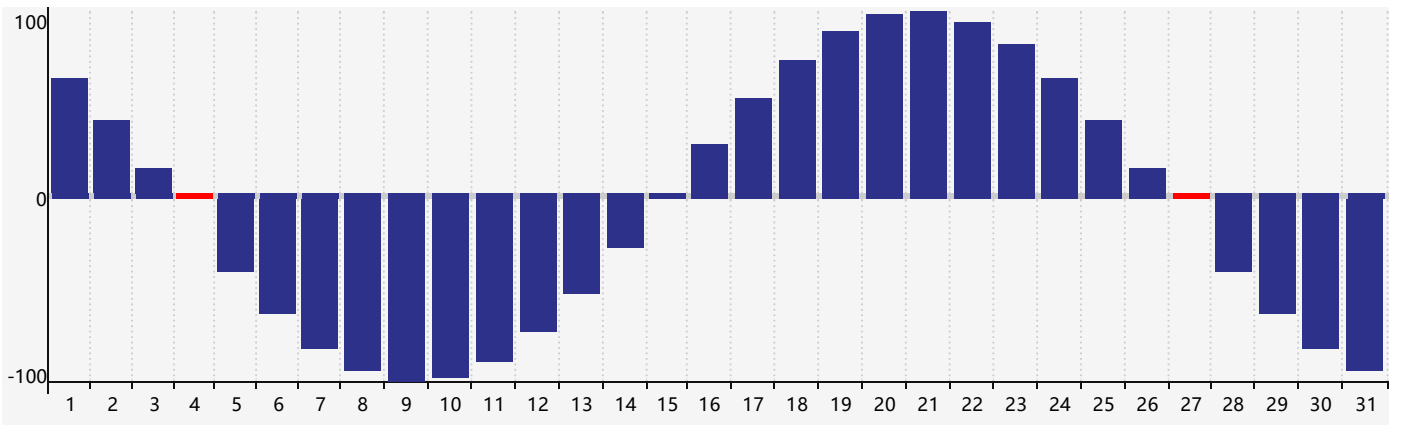

### 2024年5月智力生理周期曲线图

### 2024年5月情绪生理周期曲线图

### 2024年5月体力生理周期曲线图

公元2024年五月 农历甲辰年 [龙年]

星期日	星期一	星期二	星期三	星期四	星期五	星期六
二十 28	廿一 29	廿二 30	廿三 1	廿四 2	廿五 3	廿六 4 <span>体力临界期</span>
立夏 廿七 5	廿八 6	廿九 7	四月 初一 8	初二 9	初三 10	初四 11
初五 12	初六 13 <span>智力临界期</span>	初七 14	初八 15 <span>情绪临界期</span>	初九 16	初十 17	十一 18
十二 19	小满 十三 20	十四 21	十五 22	十六 23	十七 24	十八 25
十九 26	二十 27 <span>体力临界期</span>	廿一 28	廿二 29	廿三 30	廿四 31	廿五 1