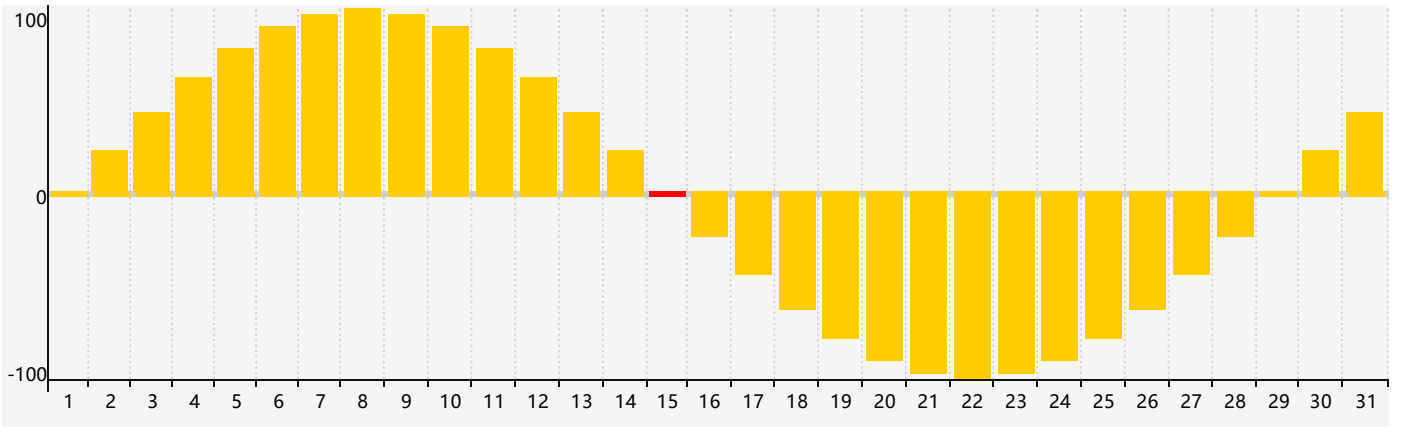

### 2024年5月智力生理周期曲线图

### 2024年5月情绪生理周期曲线图

### 2024年5月体力生理周期曲线图

公元2024年五月 农历甲辰年 [龙年]

星期日	星期一	星期二	星期三	星期四	星期五	星期六
二十 28	廿一 29	廿二 30	廿三 1	廿四 2	廿五 3	廿六 4 <span>体力临界期</span>
立夏 廿七 5	廿八 6	廿九 7	四月 初一 8	初二 9	初三 10	初四 11
初五 12	初六 13 <span>智力临界期</span>	初七 14	初八 15 <span>情绪临界期</span>	初九 16	初十 17	十一 18
十二 19	小满 十三 20	十四 21	十五 22	十六 23	十七 24	十八 25
十九 26	二十 27 <span>体力临界期</span>	廿一 28	廿二 29	廿三 30	廿四 31	廿五 1