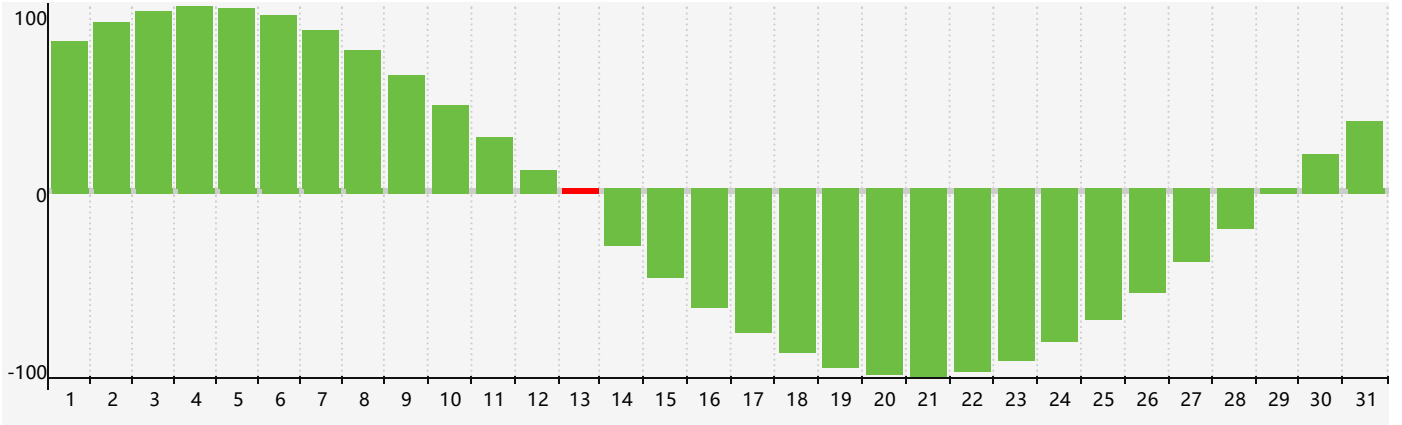

### 2024年5月智力生理周期曲线图

### 2024年5月情绪生理周期曲线图

### 2024年5月体力生理周期曲线图

公元2024年五月 农历甲辰年 [龙年]

星期日	星期一	星期二	星期三	星期四	星期五	星期六
二十 28	廿一 29	廿二 30	廿三 1	廿四 2	廿五 3	廿六 4 <span>体力临界期</span>
立夏 廿七 5	廿八 6	廿九 7	四月 初一 8	初二 9	初三 10	初四 11
初五 12	初六 13 <span>智力临界期</span>	初七 14	初八 15 <span>情绪临界期</span>	初九 16	初十 17	十一 18
十二 19	小满 十三 20	十四 21	十五 22	十六 23	十七 24	十八 25
十九 26	二十 27 <span>体力临界期</span>	廿一 28	廿二 29	廿三 30	廿四 31	廿五 1