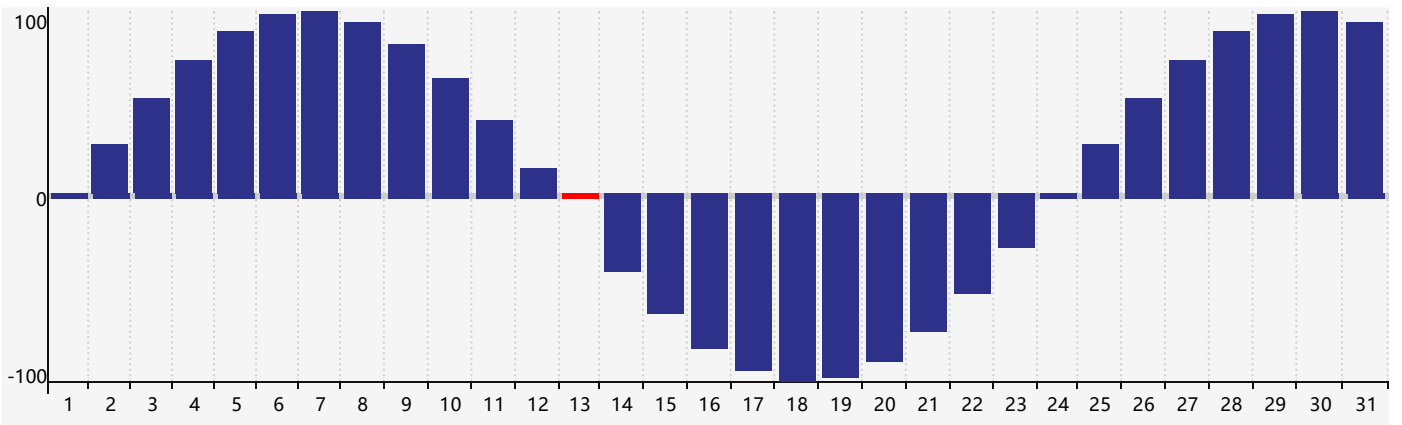

2024年5月智力生理周期曲线图

2024年5月情绪生理周期曲线图

2024年5月体力生理周期曲线图

公元2024年五月 农历甲辰年 [龙年]

星期日	星期一	星期二	星期三	星期四	星期五	星期六
二十 28	廿一 29	廿二 30	廿三 1	廿四 2	廿五 3	廿六 4
立夏 廿七 5	廿八 6 情绪临界期	廿九 7	四月 初一 8	初二 9 智力临界期	初三 10	初四 11
初五 12	初六 13 体力临界期	初七 14	初八 15	初九 16	初十 17	十一 18
十二 19	小满 十三 20	十四 21	十五 22	十六 23	十七 24	十八 25
十九 26	二十 27	廿一 28	廿二 29	廿三 30	廿四 31	廿五 1