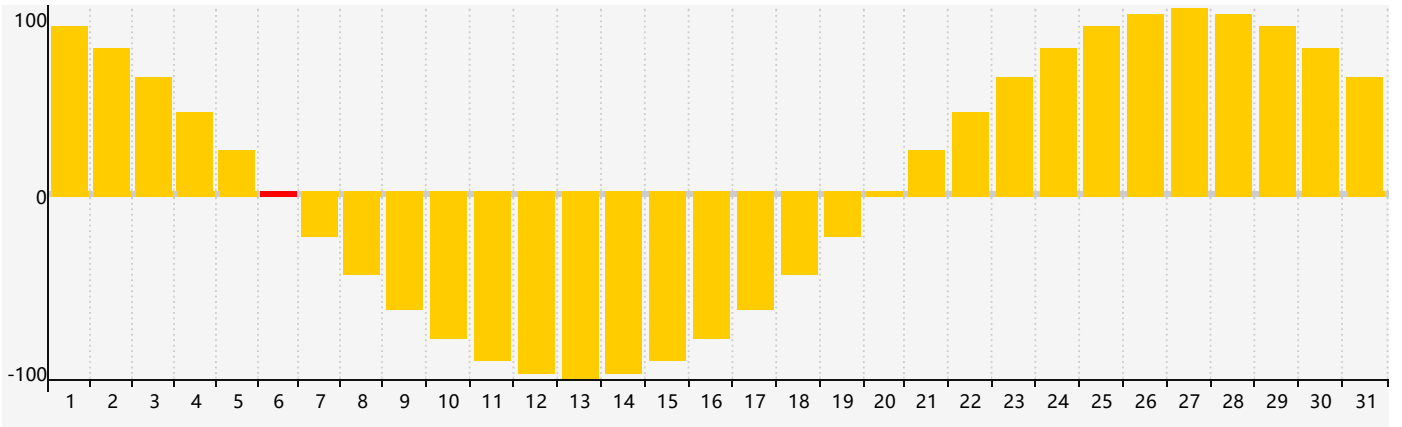

2024年5月智力生理周期曲线图

2024年5月情绪生理周期曲线图

2024年5月体力生理周期曲线图

公元2024年五月 农历甲辰年 [龙年]

星期日	星期一	星期二	星期三	星期四	星期五	星期六
二十 28	廿一 29	廿二 30	廿三 1	廿四 2	廿五 3	廿六 4
立夏 廿七 5	廿八 6 情绪临界期	廿九 7	四月 初一 8	初二 9 智力临界期	初三 10	初四 11
初五 12	初六 13 体力临界期	初七 14	初八 15	初九 16	初十 17	十一 18
十二 19	小满 十三 20	十四 21	十五 22	十六 23	十七 24	十八 25
十九 26	二十 27	廿一 28	廿二 29	廿三 30	廿四 31	廿五 1