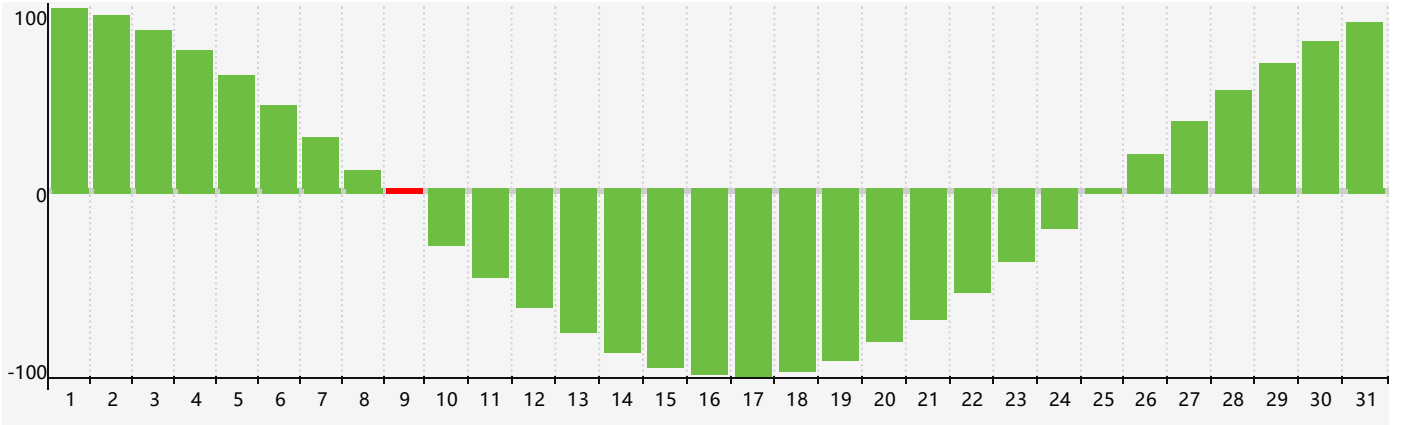

2024年5月智力生理周期曲线图

2024年5月情绪生理周期曲线图

2024年5月体力生理周期曲线图

公元2024年五月 农历甲辰年 [龙年]

星期日	星期一	星期二	星期三	星期四	星期五	星期六
二十 28	廿一 29	廿二 30	廿三 1	廿四 2	廿五 3	廿六 4
立夏 廿七 5	廿八 6 情绪临界期	廿九 7	四月 初一 8	初二 9 智力临界期	初三 10	初四 11
初五 12	初六 13 体力临界期	初七 14	初八 15	初九 16	初十 17	十一 18
十二 19	小满 十三 20	十四 21	十五 22	十六 23	十七 24	十八 25
十九 26	二十 27	廿一 28	廿二 29	廿三 30	廿四 31	廿五 1