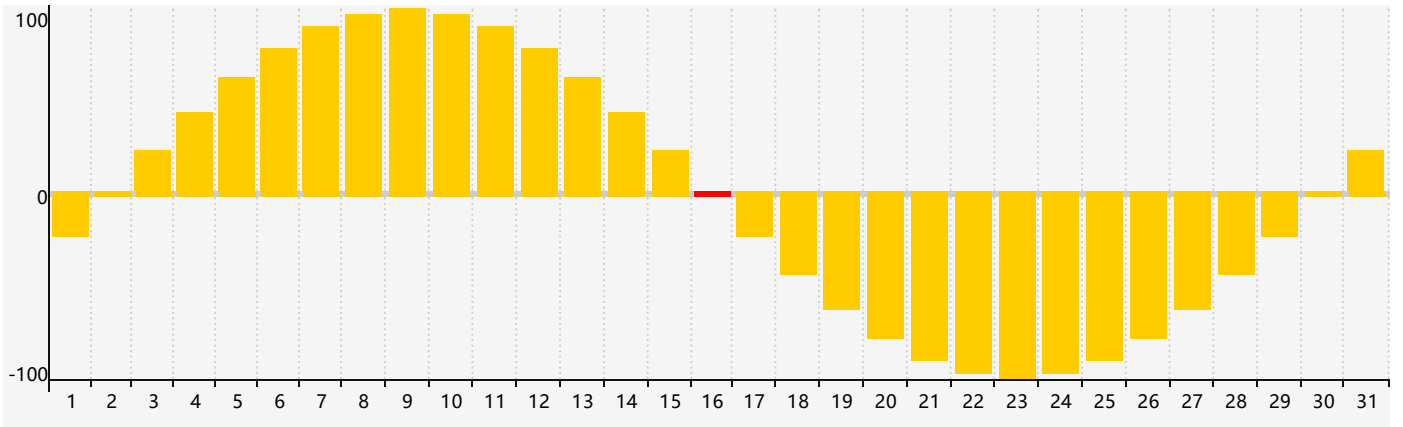

2024年5月智力生理周期曲线图

2024年5月情绪生理周期曲线图

2024年5月体力生理周期曲线图

公元2024年五月 农历甲辰年 [龙年]

星期日	星期一	星期二	星期三	星期四	星期五	星期六
二十 28	廿一 29	廿二 30	廿三 1	廿四 2	廿五 3	廿六 4
立夏 廿七 5	廿八 6 体力临界期	廿九 7	四月 初一 8	初二 9	初三 10	初四 11
初五 12	初六 13	初七 14	初八 15	初九 16 情绪临界期	初十 17	十一 18
十二 19	小满 十三 20	十四 21	十五 22	十六 23	十七 24	十八 25
十九 26 智力临界期	二十 27	廿一 28	廿二 29 体力临界期	廿三 30	廿四 31	廿五 1