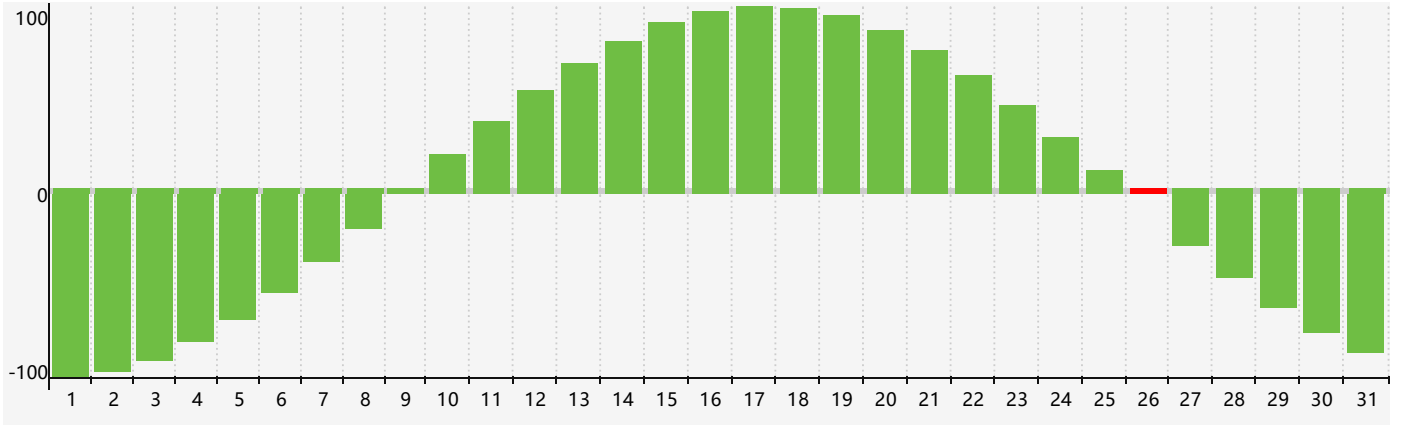

2024年5月智力生理周期曲线图

2024年5月情绪生理周期曲线图

2024年5月体力生理周期曲线图

公元2024年五月 农历甲辰年 [龙年]

星期日	星期一	星期二	星期三	星期四	星期五	星期六
二十 28	廿一 29	廿二 30	廿三 1	廿四 2	廿五 3	廿六 4
立夏 廿七 5	廿八 6 体力临界期	廿九 7	四月 初一 8	初二 9	初三 10	初四 11
初五 12	初六 13	初七 14	初八 15	初九 16 情绪临界期	初十 17	十一 18
十二 19	小满 十三 20	十四 21	十五 22	十六 23	十七 24	十八 25
十九 26 智力临界期	二十 27	廿一 28	廿二 29 体力临界期	廿三 30	廿四 31	廿五 1