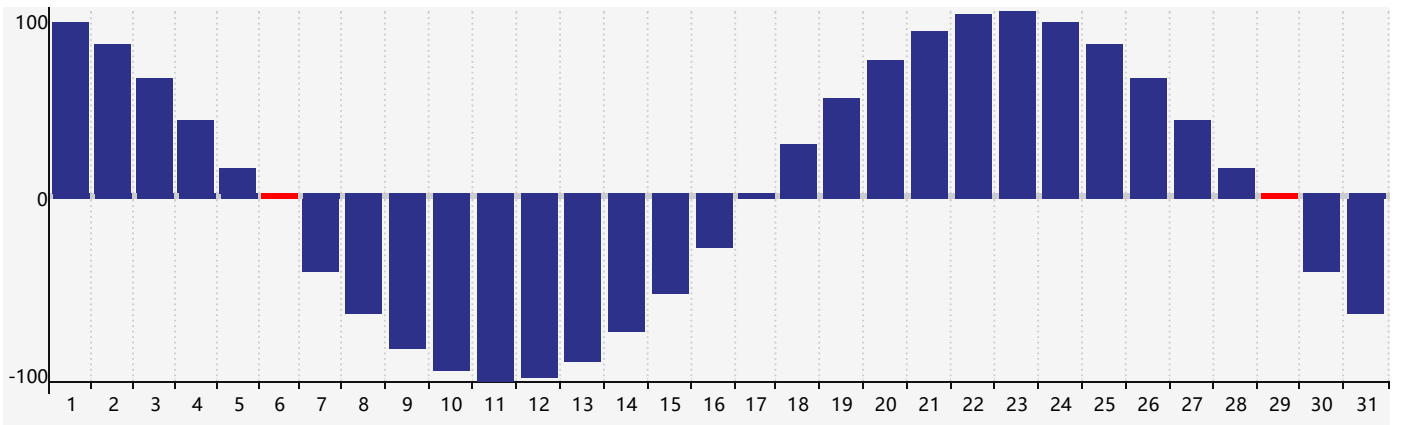

2024年5月智力生理周期曲线图

2024年5月情绪生理周期曲线图

2024年5月体力生理周期曲线图

公元2024年五月 农历甲辰年 [龙年]

星期日	星期一	星期二	星期三	星期四	星期五	星期六
二十 28	廿一 29	廿二 30	廿三 1	廿四 2	廿五 3	廿六 4
立夏 廿七 5	廿八 6 体力临界期	廿九 7	四月 初一 8	初二 9	初三 10	初四 11
初五 12	初六 13	初七 14	初八 15	初九 16 情绪临界期	初十 17	十一 18
十二 19	小满 十三 20	十四 21	十五 22	十六 23	十七 24	十八 25
十九 26 智力临界期	二十 27	廿一 28	廿二 29 体力临界期	廿三 30	廿四 31	廿五 1