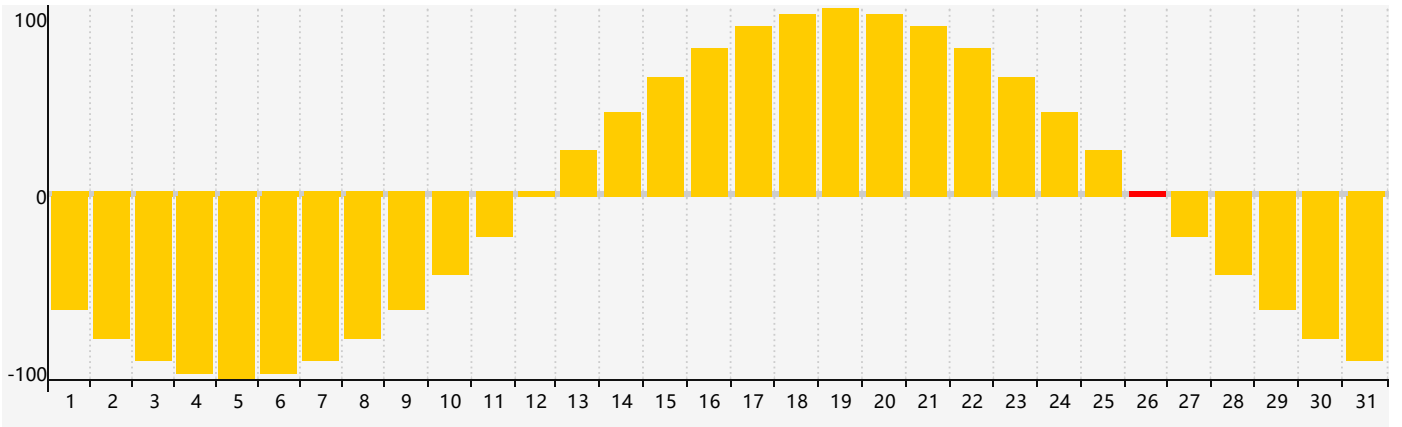

2024年5月智力生理周期曲线图

2024年5月情绪生理周期曲线图

2024年5月体力生理周期曲线图

公元2024年五月 农历甲辰年 [龙年]

星期日	星期一	星期二	星期三	星期四	星期五	星期六
二十 28 情绪临界期 	廿一 29 	廿二 30 体力临界期 	廿三 1 	廿四 2 	廿五 3 	廿六 4 智力临界期
立夏 廿七 5 	廿八 6 	廿九 7 	四月 初一 8 	初二 9 	初三 10 	初四 11
初五 12 	初六 13 	初七 14 	初八 15 	初九 16 	初十 17 	十一 18
十二 19 	小满 十三 20 	十四 21 	十五 22 	十六 23 体力临界期 	十七 24 	十八 25
十九 26 情绪临界期 	二十 27 	廿一 28 	廿二 29 	廿三 30 	廿四 31 	廿五 1