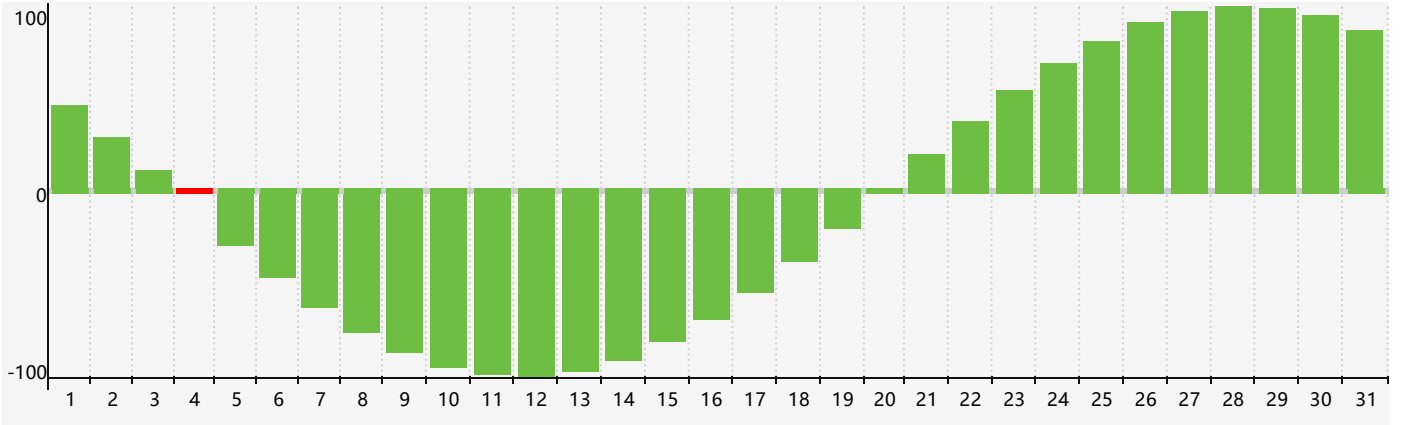

2024年5月智力生理周期曲线图

2024年5月情绪生理周期曲线图

2024年5月体力生理周期曲线图

公元2024年五月 农历甲辰年 [龙年]

星期日	星期一	星期二	星期三	星期四	星期五	星期六
二十 28 情绪临界期 	廿一 29 	廿二 30 体力临界期 	廿三 1 	廿四 2 	廿五 3 	廿六 4 智力临界期
立夏 廿七 5 	廿八 6 	廿九 7 	四月 初一 8 	初二 9 	初三 10 	初四 11
初五 12 	初六 13 	初七 14 	初八 15 	初九 16 	初十 17 	十一 18
十二 19 	小满 十三 20 	十四 21 	十五 22 	十六 23 体力临界期 	十七 24 	十八 25
十九 26 情绪临界期 	二十 27 	廿一 28 	廿二 29 	廿三 30 	廿四 31 	廿五 1