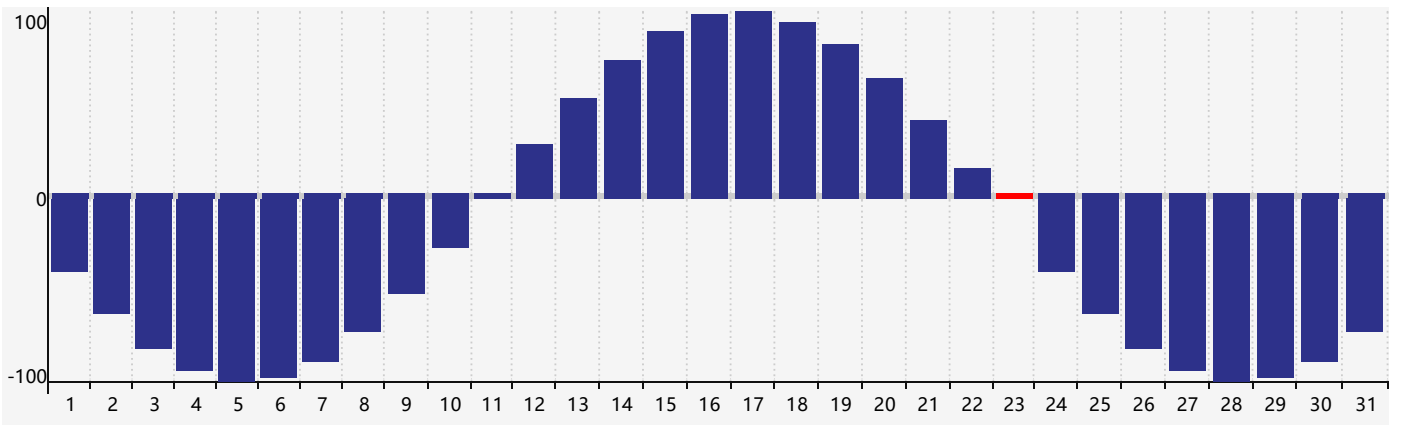

2024年5月智力生理周期曲线图

2024年5月情绪生理周期曲线图

2024年5月体力生理周期曲线图

公元2024年五月 农历甲辰年 [龙年]

星期日	星期一	星期二	星期三	星期四	星期五	星期六
二十 28 情绪临界期 	廿一 29 	廿二 30 体力临界期 	廿三 1 	廿四 2 	廿五 3 	廿六 4 智力临界期
立夏 廿七 5 	廿八 6 	廿九 7 	四月 初一 8 	初二 9 	初三 10 	初四 11
初五 12 	初六 13 	初七 14 	初八 15 	初九 16 	初十 17 	十一 18
十二 19 	小满 十三 20 	十四 21 	十五 22 	十六 23 体力临界期 	十七 24 	十八 25
十九 26 情绪临界期 	二十 27 	廿一 28 	廿二 29 	廿三 30 	廿四 31 	廿五 1