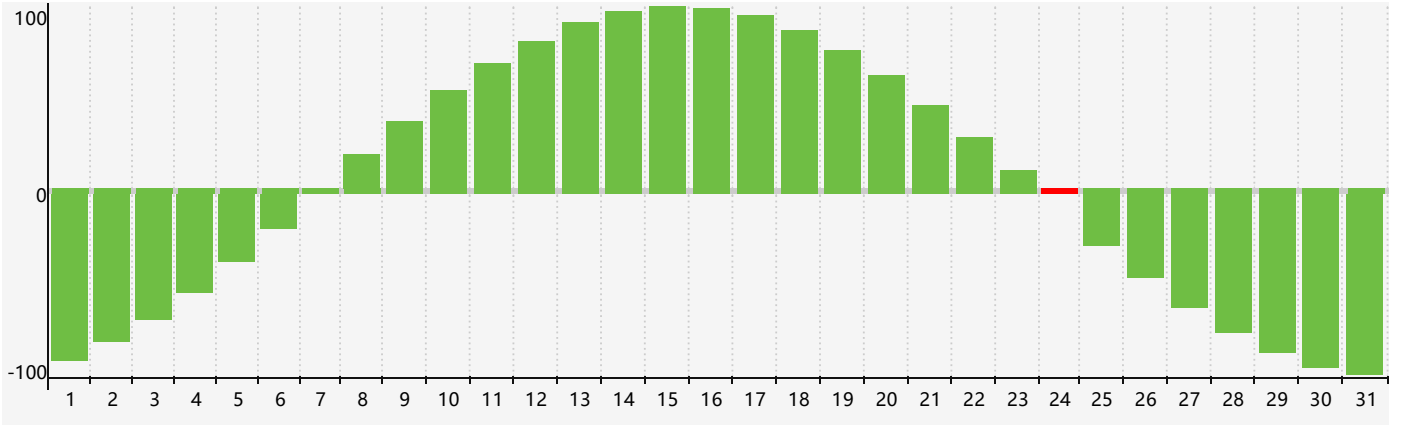

2024年5月智力生理周期曲线图

2024年5月情绪生理周期曲线图

2024年5月体力生理周期曲线图

公元2024年五月 农历甲辰年 [龙年]

星期日	星期一	星期二	星期三	星期四	星期五	星期六
二十 28 体力临界期 	廿一 29 	廿二 30 	廿三 1 	廿四 2 	廿五 3 	廿六 4 
立夏 廿七 5 	廿八 6 	廿九 7 	四月 初一 8 	初二 9 	初三 10 	初四 11 
初五 12 	初六 13 	初七 14 	初八 15 	初九 16 	初十 17 	十一 18 
十二 19 	小满 十三 20 	十四 21 体力临界期 	十五 22 	十六 23 	十七 24 智力临界期 	十八 25 情绪临界期 
十九 26 	二十 27 	廿一 28 	廿二 29 	廿三 30 	廿四 31 	廿五 1 