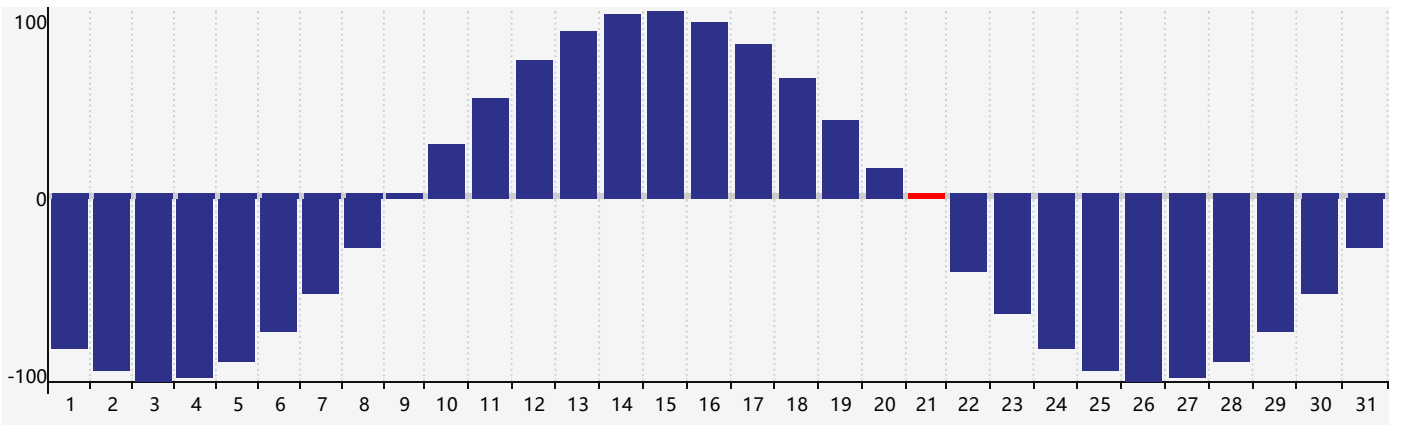

2024年5月智力生理周期曲线图

2024年5月情绪生理周期曲线图

2024年5月体力生理周期曲线图

公元2024年五月 农历甲辰年 [龙年]

星期日	星期一	星期二	星期三	星期四	星期五	星期六
二十 28 体力临界期 	廿一 29 	廿二 30 	廿三 1 	廿四 2 	廿五 3 	廿六 4 
立夏 廿七 5 	廿八 6 	廿九 7 	四月 初一 8 	初二 9 	初三 10 	初四 11 
初五 12 	初六 13 	初七 14 	初八 15 	初九 16 	初十 17 	十一 18 
十二 19 	小满 十三 20 	十四 21 体力临界期 	十五 22 	十六 23 	十七 24 智力临界期 	十八 25 情绪临界期 
十九 26 	二十 27 	廿一 28 	廿二 29 	廿三 30 	廿四 31 	廿五 1 