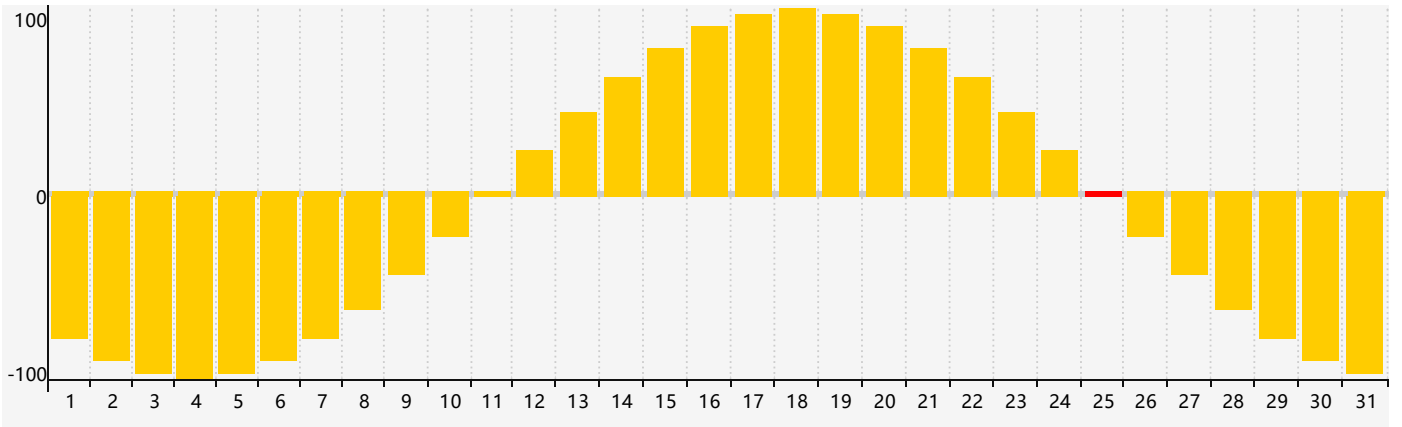

2024年5月智力生理周期曲线图

2024年5月情绪生理周期曲线图

2024年5月体力生理周期曲线图

公元2024年五月 农历甲辰年 [龙年]

星期日	星期一	星期二	星期三	星期四	星期五	星期六
二十 28 体力临界期 	廿一 29 	廿二 30 	廿三 1 	廿四 2 	廿五 3 	廿六 4 
立夏 廿七 5 	廿八 6 	廿九 7 	四月 初一 8 	初二 9 	初三 10 	初四 11 
初五 12 	初六 13 	初七 14 	初八 15 	初九 16 	初十 17 	十一 18 
十二 19 	小满 十三 20 	十四 21 体力临界期 	十五 22 	十六 23 	十七 24 智力临界期 	十八 25 情绪临界期 
十九 26 	二十 27 	廿一 28 	廿二 29 	廿三 30 	廿四 31 	廿五 1 