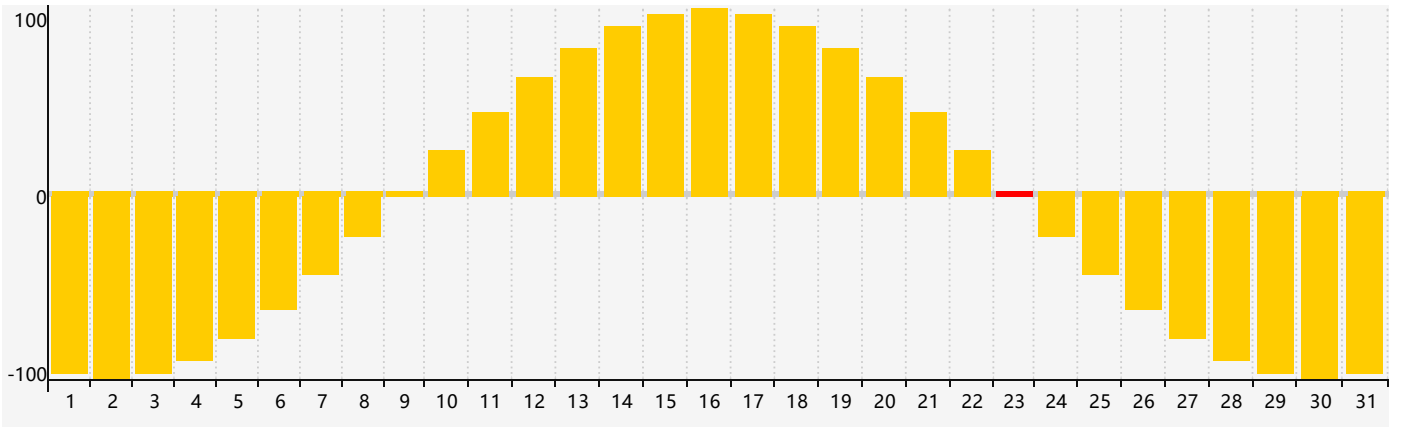

2024年5月智力生理周期曲线图

2024年5月情绪生理周期曲线图

2024年5月体力生理周期曲线图

公元2024年五月 农历甲辰年 [龙年]

星期日	星期一	星期二	星期三	星期四	星期五	星期六
二十 28 体力临界期 	廿一 29 	廿二 30 	廿三 1 	廿四 2 	廿五 3 	廿六 4 
立夏 廿七 5 	廿八 6 	廿九 7 	四月 初一 8 	初二 9 	初三 10 	初四 11 
初五 12 	初六 13 	初七 14 	初八 15 	初九 16 	初十 17 	十一 18 
十二 19 	小满 十三 20 	十四 21 体力临界期 	十五 22 	十六 23 情绪临界期 	十七 24 	十八 25 
十九 26 	二十 27 	廿一 28 	廿二 29 智力临界期 	廿三 30 	廿四 31 	廿五 1 