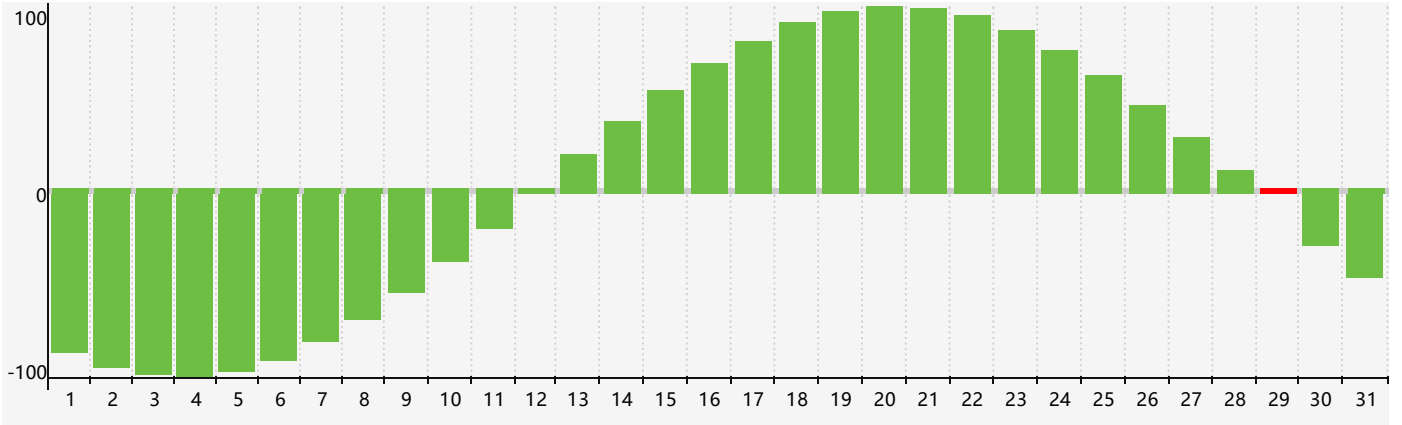

2024年5月智力生理周期曲线图

2024年5月情绪生理周期曲线图

2024年5月体力生理周期曲线图

公元2024年五月 农历甲辰年 [龙年]

星期日	星期一	星期二	星期三	星期四	星期五	星期六
二十 28 体力临界期 	廿一 29 	廿二 30 	廿三 1 	廿四 2 	廿五 3 	廿六 4 
立夏 廿七 5 	廿八 6 	廿九 7 	四月 初一 8 	初二 9 	初三 10 	初四 11 
初五 12 	初六 13 	初七 14 	初八 15 	初九 16 	初十 17 	十一 18 
十二 19 	小满 十三 20 	十四 21 体力临界期 	十五 22 	十六 23 情绪临界期 	十七 24 	十八 25 
十九 26 	二十 27 	廿一 28 	廿二 29 智力临界期 	廿三 30 	廿四 31 	廿五 1 