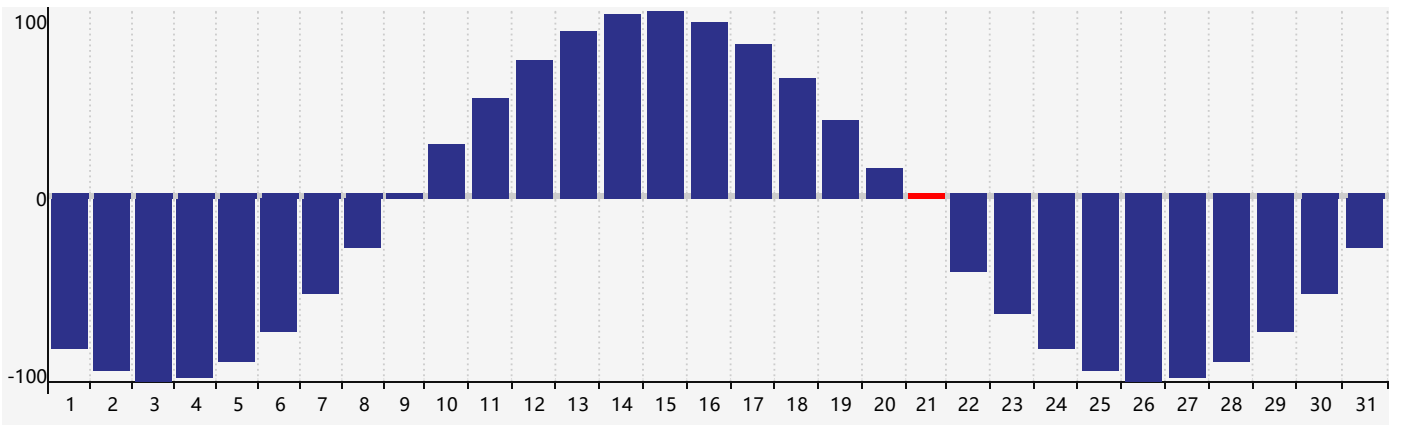

2024年5月智力生理周期曲线图

2024年5月情绪生理周期曲线图

2024年5月体力生理周期曲线图

公元2024年五月 农历甲辰年 [龙年]

星期日	星期一	星期二	星期三	星期四	星期五	星期六
二十 28 体力临界期 	廿一 29 	廿二 30 	廿三 1 	廿四 2 	廿五 3 	廿六 4 
立夏 廿七 5 	廿八 6 	廿九 7 	四月 初一 8 	初二 9 	初三 10 	初四 11 
初五 12 	初六 13 	初七 14 	初八 15 	初九 16 	初十 17 	十一 18 
十二 19 	小满 十三 20 	十四 21 体力临界期 	十五 22 	十六 23 情绪临界期 	十七 24 	十八 25 
十九 26 	二十 27 	廿一 28 	廿二 29 智力临界期 	廿三 30 	廿四 31 	廿五 1 