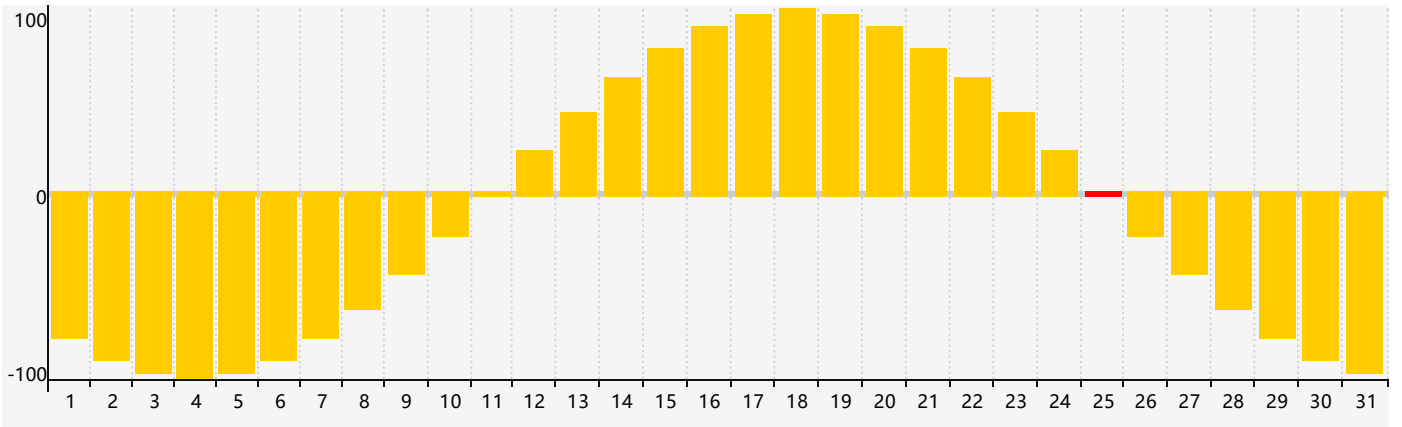

2024年5月智力生理周期曲线图

2024年5月情绪生理周期曲线图

2024年5月体力生理周期曲线图

公元2024年五月 农历甲辰年 [龙年]

星期日	星期一	星期二	星期三	星期四	星期五	星期六
二十 28	廿一 29	廿二 30	廿三 1	廿四 2	廿五 3	廿六 4
立夏 廿七 5 体力临界期	廿八 6	廿九 7	四月 初一 8	初二 9	初三 10	初四 11
初五 12	初六 13	初七 14	初八 15	初九 16	初十 17	十一 18
十二 19	小满 十三 20	十四 21	十五 22	十六 23	十七 24	十八 25 智力临界期 情绪临界期
十九 26	二十 27	廿一 28 体力临界期	廿二 29	廿三 30	廿四 31	廿五 1