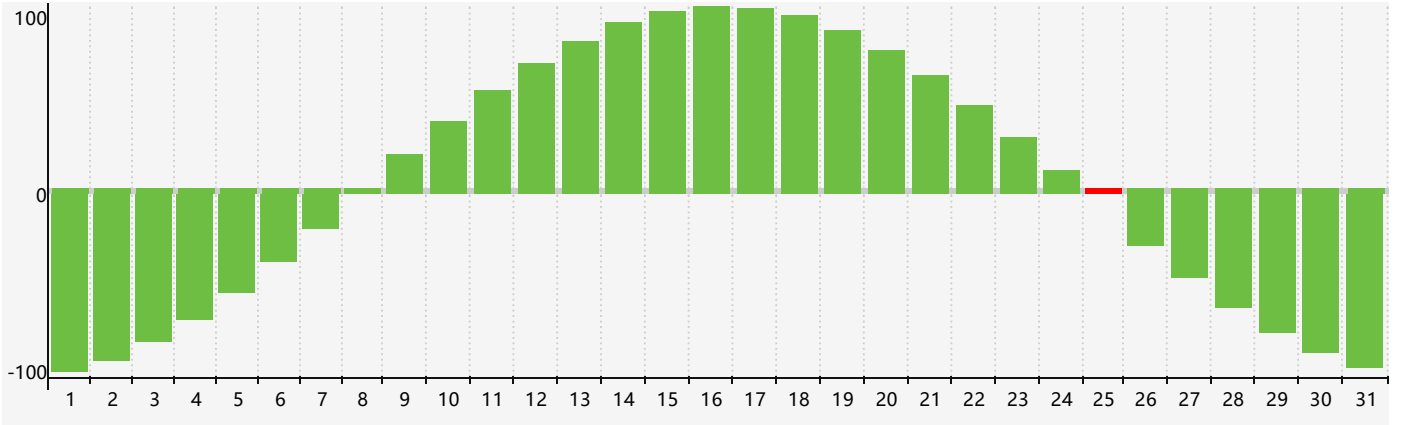

2024年5月智力生理周期曲线图

2024年5月情绪生理周期曲线图

2024年5月体力生理周期曲线图

公元2024年五月 农历甲辰年 [龙年]

星期日	星期一	星期二	星期三	星期四	星期五	星期六
二十 28	廿一 29	廿二 30	廿三 1	廿四 2	廿五 3	廿六 4
立夏 廿七 5 体力临界期	廿八 6	廿九 7	四月 初一 8	初二 9	初三 10	初四 11
初五 12	初六 13	初七 14	初八 15	初九 16	初十 17	十一 18
十二 19	小满 十三 20	十四 21	十五 22	十六 23	十七 24	十八 25 智力临界期 情绪临界期
十九 26	二十 27	廿一 28 体力临界期	廿二 29	廿三 30	廿四 31	廿五 1