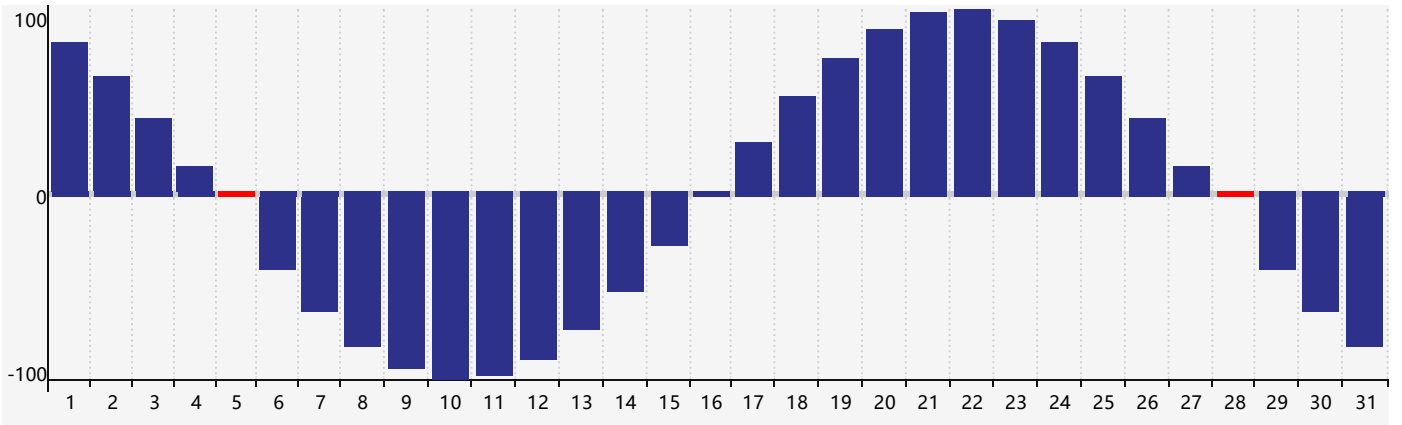

2024年5月智力生理周期曲线图

2024年5月情绪生理周期曲线图

2024年5月体力生理周期曲线图

公元2024年五月 农历甲辰年 [龙年]

星期日	星期一	星期二	星期三	星期四	星期五	星期六
二十 28	廿一 29	廿二 30	廿三 1	廿四 2	廿五 3	廿六 4
立夏 廿七 5 体力临界期	廿八 6	廿九 7	四月 初一 8	初二 9	初三 10	初四 11
初五 12	初六 13	初七 14	初八 15	初九 16	初十 17	十一 18
十二 19	小满 十三 20	十四 21	十五 22	十六 23	十七 24	十八 25 智力临界期 情绪临界期
十九 26	二十 27	廿一 28 体力临界期	廿二 29	廿三 30	廿四 31	廿五 1