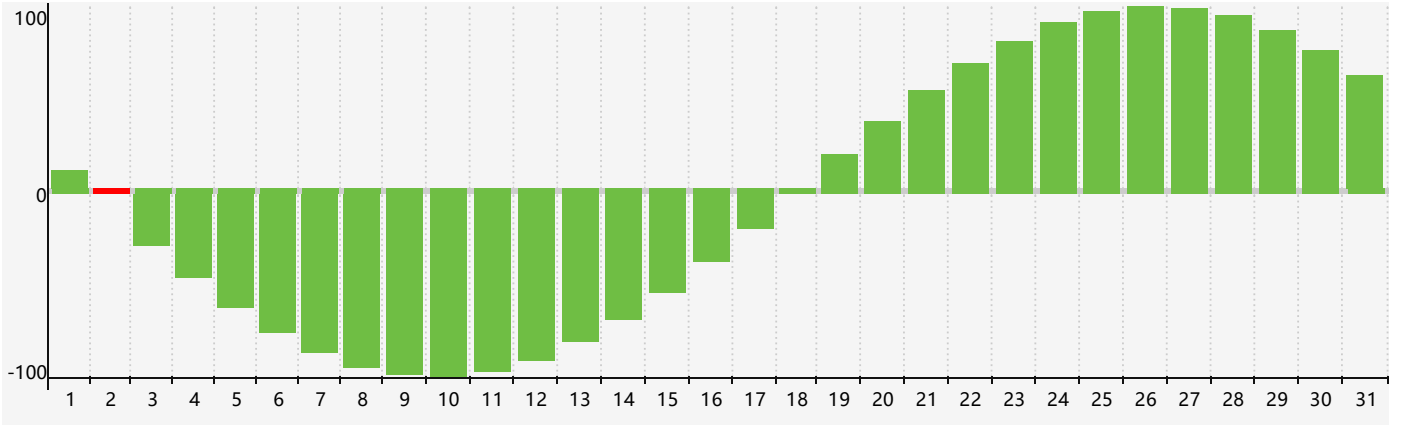

### 2024年5月智力生理周期曲线图

### 2024年5月情绪生理周期曲线图

### 2024年5月体力生理周期曲线图

公元2024年五月 农历甲辰年 [龙年]

星期日	星期一	星期二	星期三	星期四	星期五	星期六
二十 28 体力临界期 	廿一 29 	廿二 30 	廿三 1 	廿四 2 智力临界期 	廿五 3 	廿六 4 
立夏 廿七 5 	廿八 6 	廿九 7 	四月 初一 8 	初二 9 	初三 10 	初四 11 
初五 12 情绪临界期 	初六 13 	初七 14 	初八 15 	初九 16 	初十 17 	十一 18 
十二 19 	小满 十三 20 	十四 21 体力临界期 	十五 22 	十六 23 	十七 24 	十八 25 
十九 26 	二十 27 	廿一 28 	廿二 29 	廿三 30 	廿四 31 	廿五 1 