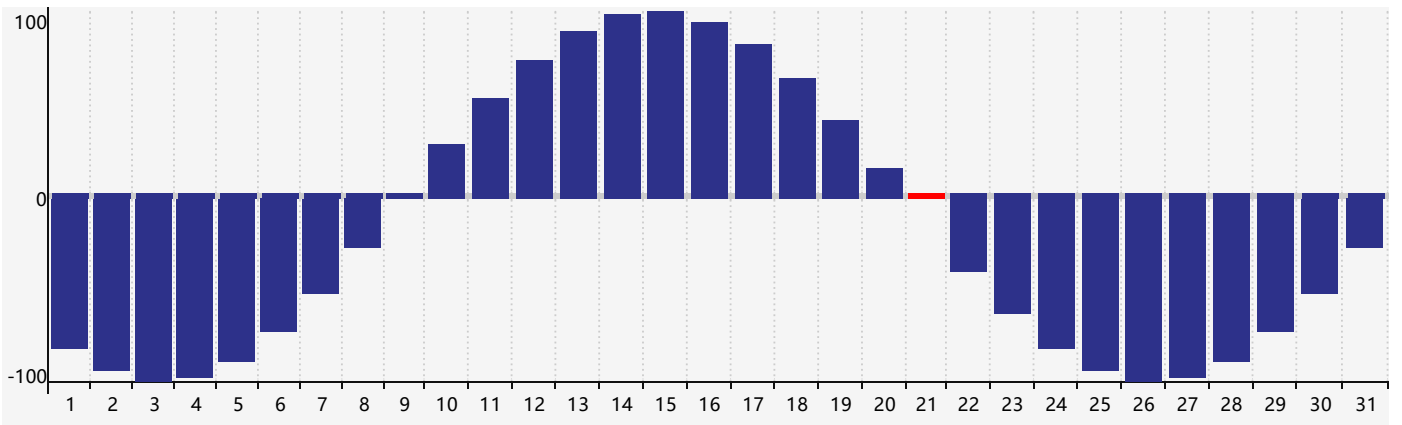

### 2024年5月智力生理周期曲线图

### 2024年5月情绪生理周期曲线图

### 2024年5月体力生理周期曲线图

公元2024年五月 农历甲辰年 [龙年]

星期日	星期一	星期二	星期三	星期四	星期五	星期六
二十 28 体力临界期 	廿一 29 	廿二 30 	廿三 1 	廿四 2 智力临界期 	廿五 3 	廿六 4 
立夏 廿七 5 	廿八 6 	廿九 7 	四月 初一 8 	初二 9 	初三 10 	初四 11 
初五 12 情绪临界期 	初六 13 	初七 14 	初八 15 	初九 16 	初十 17 	十一 18 
十二 19 	小满 十三 20 	十四 21 体力临界期 	十五 22 	十六 23 	十七 24 	十八 25 
十九 26 	二十 27 	廿一 28 	廿二 29 	廿三 30 	廿四 31 	廿五 1 