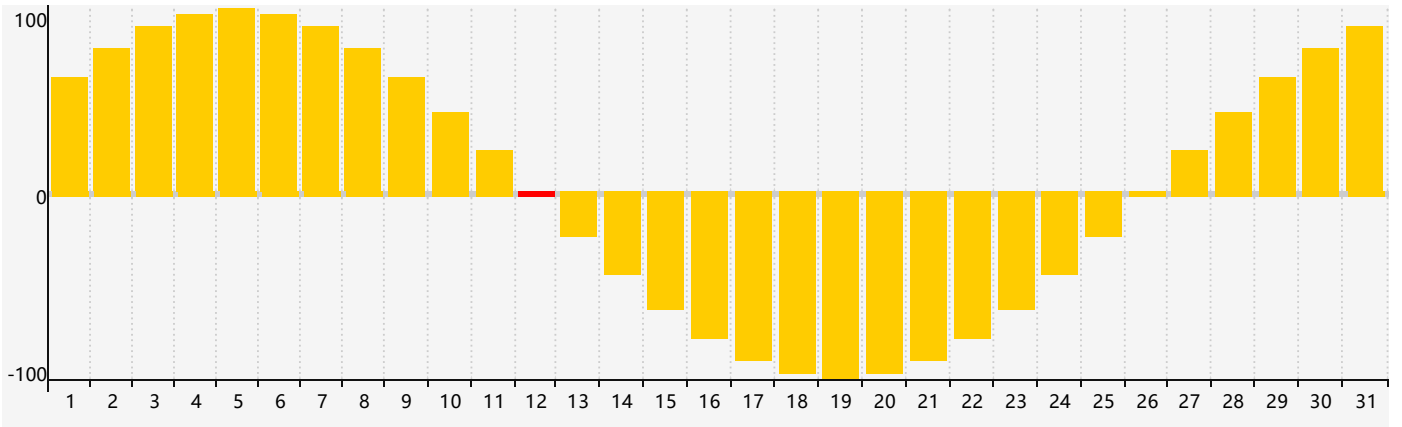

### 2024年5月智力生理周期曲线图

### 2024年5月情绪生理周期曲线图

### 2024年5月体力生理周期曲线图

公元2024年五月 农历甲辰年 [龙年]

星期日	星期一	星期二	星期三	星期四	星期五	星期六
二十 28 体力临界期 	廿一 29 	廿二 30 	廿三 1 	廿四 2 智力临界期 	廿五 3 	廿六 4 
立夏 廿七 5 	廿八 6 	廿九 7 	四月 初一 8 	初二 9 	初三 10 	初四 11 
初五 12 情绪临界期 	初六 13 	初七 14 	初八 15 	初九 16 	初十 17 	十一 18 
十二 19 	小满 十三 20 	十四 21 体力临界期 	十五 22 	十六 23 	十七 24 	十八 25 
十九 26 	二十 27 	廿一 28 	廿二 29 	廿三 30 	廿四 31 	廿五 1 