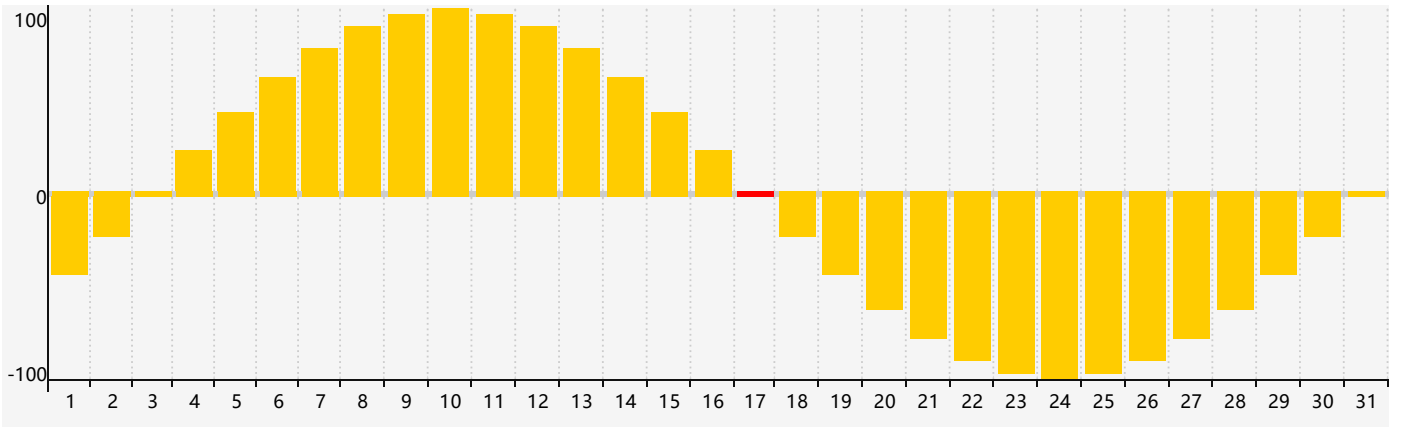

2024年5月智力生理周期曲线图

2024年5月情绪生理周期曲线图

2024年5月体力生理周期曲线图

公元2024年五月 农历甲辰年 [龙年]

星期日	星期一	星期二	星期三	星期四	星期五	星期六
二十 28 体力临界期 	廿一 29 	廿二 30 	廿三 1 	廿四 2 	廿五 3 	廿六 4 
立夏 廿七 5 	廿八 6 	廿九 7 	四月 初一 8 	初二 9 	初三 10 	初四 11 
初五 12 	初六 13 	初七 14 	初八 15 	初九 16 	初十 17 情绪临界期 	十一 18 
十二 19 	小满 十三 20 	十四 21 体力临界期 	十五 22 	十六 23 	十七 24 	十八 25 
十九 26 	二十 27 	廿一 28 智力临界期 	廿二 29 	廿三 30 	廿四 31 	廿五 1 