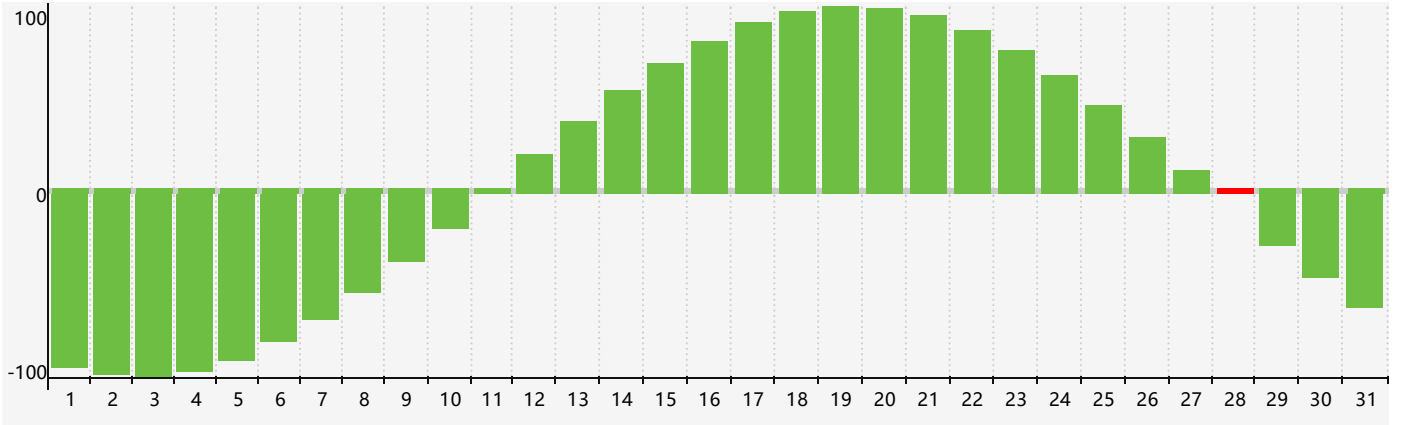

2024年5月智力生理周期曲线图

2024年5月情绪生理周期曲线图

2024年5月体力生理周期曲线图

公元2024年五月 农历甲辰年 [龙年]

星期日	星期一	星期二	星期三	星期四	星期五	星期六
二十 28 体力临界期 	廿一 29 	廿二 30 	廿三 1 	廿四 2 	廿五 3 	廿六 4 
立夏 廿七 5 	廿八 6 	廿九 7 	四月 初一 8 	初二 9 	初三 10 	初四 11 
初五 12 	初六 13 	初七 14 	初八 15 	初九 16 	初十 17 情绪临界期 	十一 18 
十二 19 	小满 十三 20 	十四 21 体力临界期 	十五 22 	十六 23 	十七 24 	十八 25 
十九 26 	二十 27 	廿一 28 智力临界期 	廿二 29 	廿三 30 	廿四 31 	廿五 1 