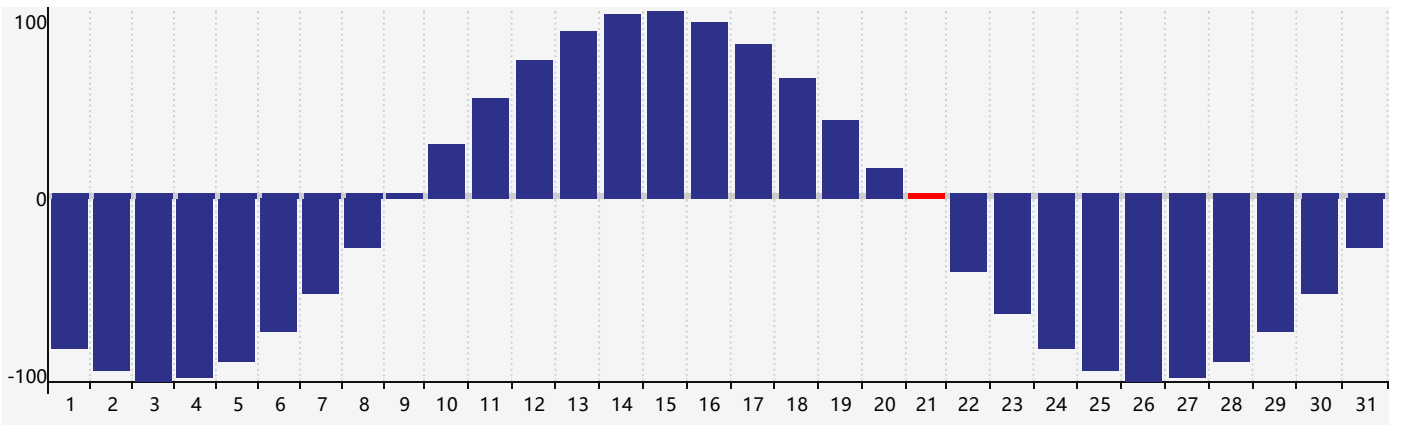

2024年5月智力生理周期曲线图

2024年5月情绪生理周期曲线图

2024年5月体力生理周期曲线图

公元2024年五月 农历甲辰年 [龙年]

星期日	星期一	星期二	星期三	星期四	星期五	星期六
二十 28 体力临界期 	廿一 29 	廿二 30 	廿三 1 	廿四 2 	廿五 3 	廿六 4 
立夏 廿七 5 	廿八 6 	廿九 7 	四月 初一 8 	初二 9 	初三 10 	初四 11 
初五 12 	初六 13 	初七 14 	初八 15 	初九 16 	初十 17 情绪临界期 	十一 18 
十二 19 	小满 十三 20 	十四 21 体力临界期 	十五 22 	十六 23 	十七 24 	十八 25 
十九 26 	二十 27 	廿一 28 智力临界期 	廿二 29 	廿三 30 	廿四 31 	廿五 1 