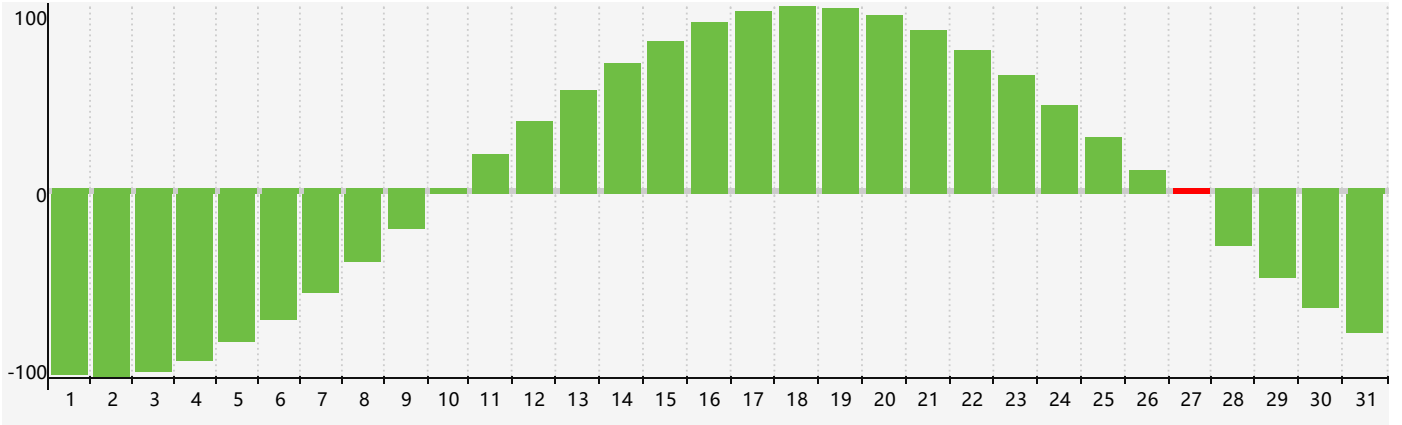

2024年5月智力生理周期曲线图

2024年5月情绪生理周期曲线图

2024年5月体力生理周期曲线图

公元2024年五月 农历甲辰年 [龙年]

星期日	星期一	星期二	星期三	星期四	星期五	星期六
二十 28	廿一 29	廿二 30	廿三 1	廿四 2	廿五 3	廿六 4
立夏 廿七 5	廿八 6	廿九 7	四月 初一 8	初二 9	初三 10	初四 11
初五 12 体力临界期	初六 13	初七 14	初八 15	初九 16	初十 17	十一 18
十二 19 情绪临界期	小满 十三 20	十四 21	十五 22	十六 23	十七 24	十八 25
十九 26	二十 27 智力临界期	廿一 28	廿二 29	廿三 30	廿四 31	廿五 1