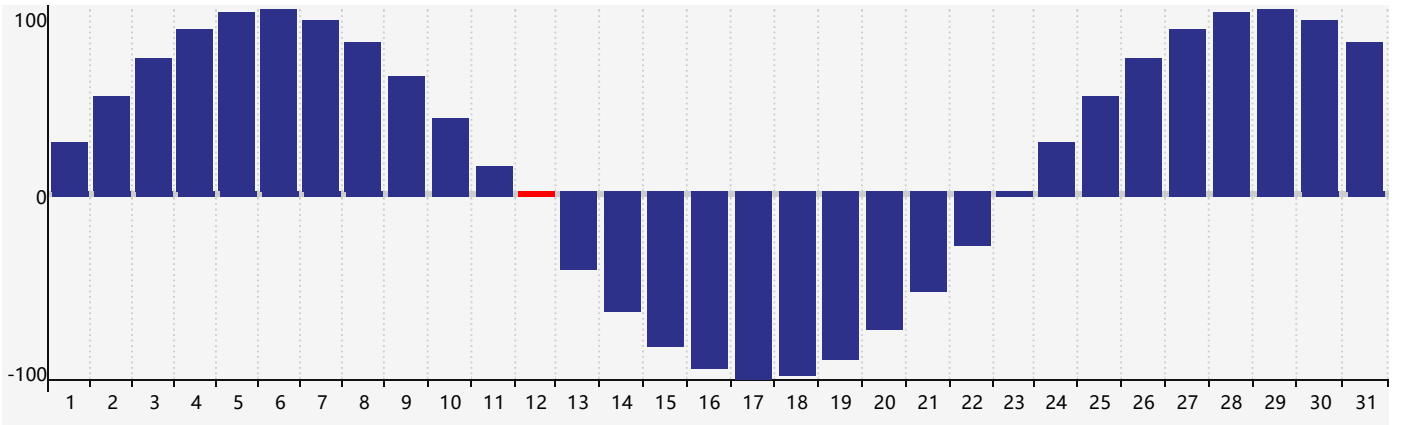

2024年5月智力生理周期曲线图

2024年5月情绪生理周期曲线图

2024年5月体力生理周期曲线图

公元2024年五月 农历甲辰年 [龙年]

星期日	星期一	星期二	星期三	星期四	星期五	星期六
二十 28	廿一 29	廿二 30	廿三 1	廿四 2	廿五 3	廿六 4
立夏 廿七 5	廿八 6	廿九 7	四月 初一 8	初二 9	初三 10	初四 11
初五 12 体力临界期	初六 13	初七 14	初八 15	初九 16	初十 17	十一 18
十二 19 情绪临界期	小满 十三 20	十四 21	十五 22	十六 23	十七 24	十八 25
十九 26	二十 27 智力临界期	廿一 28	廿二 29	廿三 30	廿四 31	廿五 1