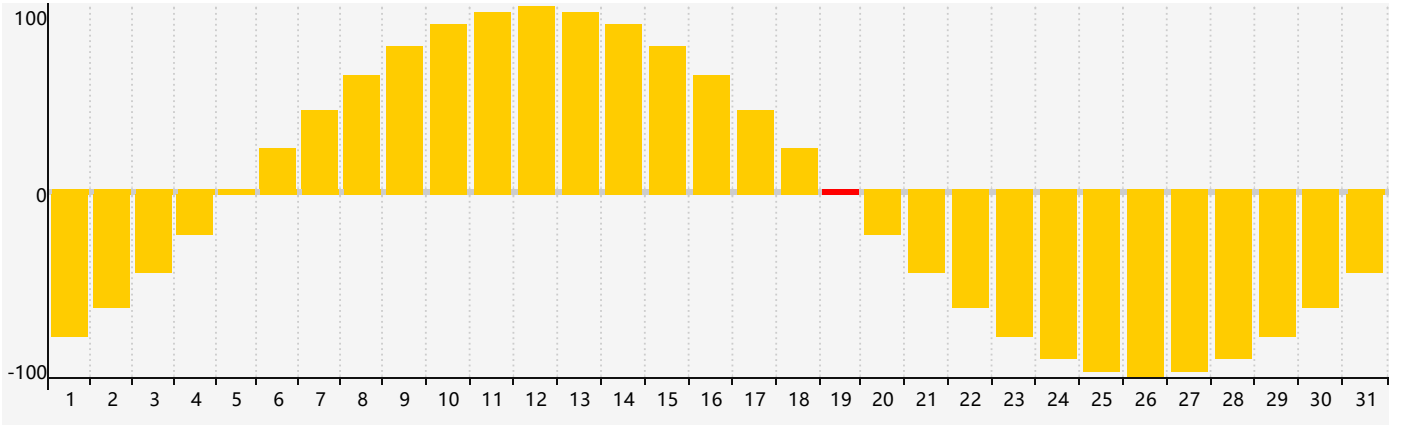

2024年5月智力生理周期曲线图

2024年5月情绪生理周期曲线图

2024年5月体力生理周期曲线图

公元2024年五月 农历甲辰年 [龙年]

星期日	星期一	星期二	星期三	星期四	星期五	星期六
二十 28	廿一 29	廿二 30	廿三 1	廿四 2	廿五 3	廿六 4
立夏 廿七 5	廿八 6	廿九 7	四月 初一 8	初二 9	初三 10	初四 11
初五 12 体力临界期	初六 13	初七 14	初八 15	初九 16	初十 17	十一 18
十二 19 情绪临界期	小满 十三 20	十四 21	十五 22	十六 23	十七 24	十八 25
十九 26	二十 27 智力临界期	廿一 28	廿二 29	廿三 30	廿四 31	廿五 1