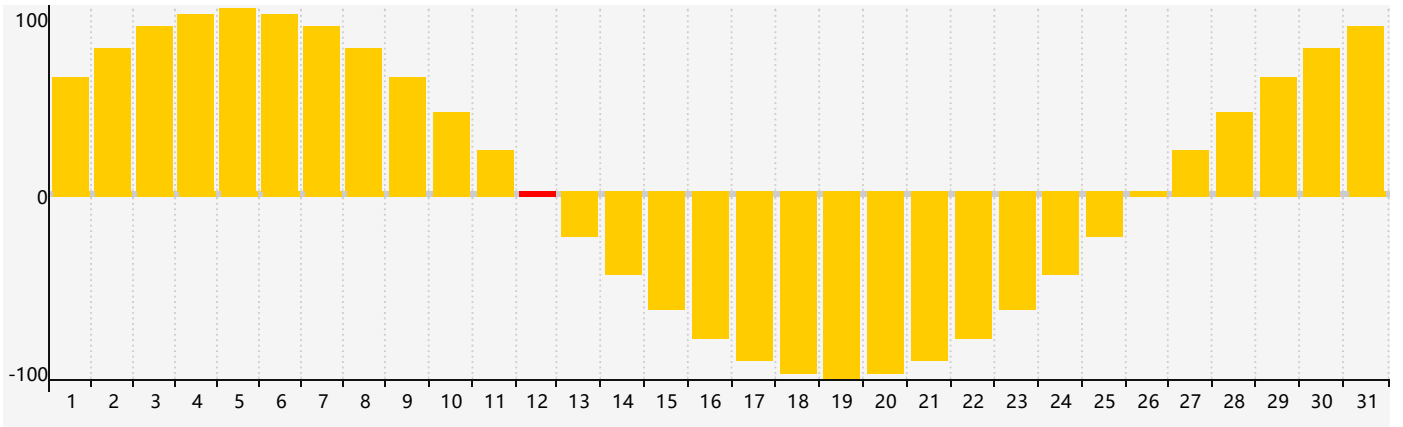

2024年5月智力生理周期曲线图

2024年5月情绪生理周期曲线图

2024年5月体力生理周期曲线图

公元2024年五月 农历甲辰年 [龙年]

星期日	星期一	星期二	星期三	星期四	星期五	星期六
二十 28	廿一 29	廿二 30	廿三 1	廿四 2	廿五 3	廿六 4
立夏 廿七 5	廿八 6	廿九 7 体力临界期	四月 初一 8	初二 9	初三 10	初四 11
初五 12 情绪临界期	初六 13	初七 14	初八 15	初九 16	初十 17	十一 18
十二 19	小满 十三 20	十四 21	十五 22	十六 23	十七 24	十八 25
十九 26	二十 27 智力临界期	廿一 28	廿二 29	廿三 30 体力临界期	廿四 31	廿五 1