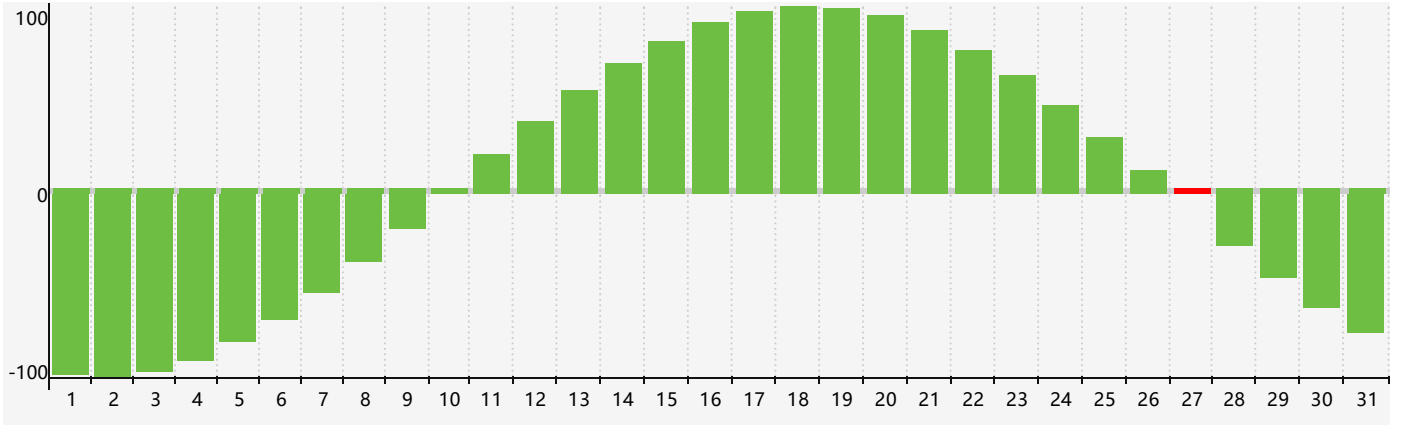

2024年5月智力生理周期曲线图

2024年5月情绪生理周期曲线图

2024年5月体力生理周期曲线图

公元2024年五月 农历甲辰年 [龙年]

星期日	星期一	星期二	星期三	星期四	星期五	星期六
二十 28	廿一 29	廿二 30	廿三 1	廿四 2	廿五 3	廿六 4
立夏 廿七 5	廿八 6	廿九 7 体力临界期	四月 初一 8	初二 9	初三 10	初四 11
初五 12 情绪临界期	初六 13	初七 14	初八 15	初九 16	初十 17	十一 18
十二 19	小满 十三 20	十四 21	十五 22	十六 23	十七 24	十八 25
十九 26	二十 27 智力临界期	廿一 28	廿二 29	廿三 30 体力临界期	廿四 31	廿五 1