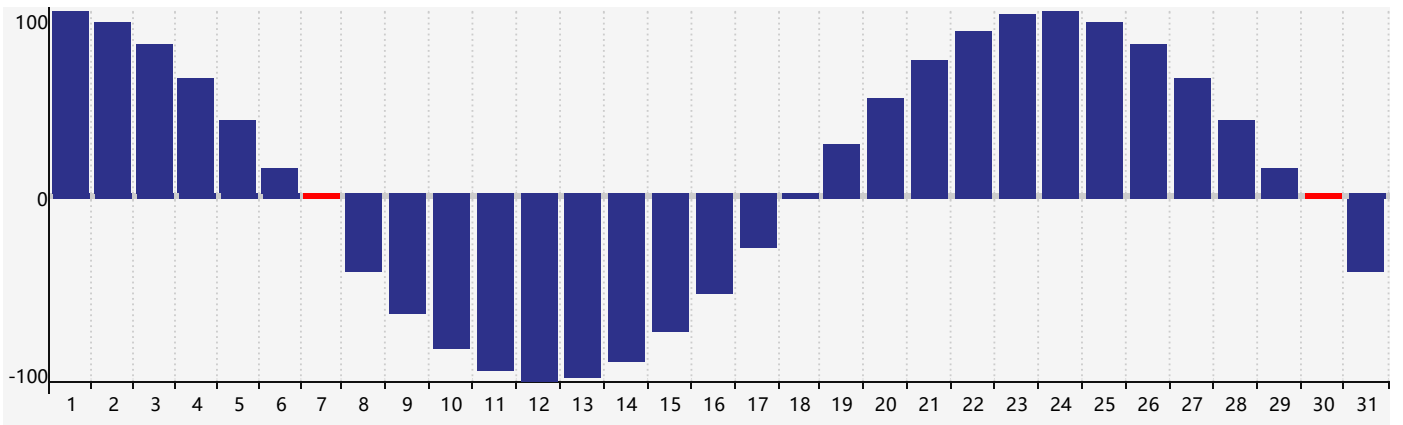

2024年5月智力生理周期曲线图

2024年5月情绪生理周期曲线图

2024年5月体力生理周期曲线图

公元2024年五月 农历甲辰年 [龙年]

星期日	星期一	星期二	星期三	星期四	星期五	星期六
二十 28	廿一 29	廿二 30	廿三 1	廿四 2	廿五 3	廿六 4
立夏 廿七 5	廿八 6	廿九 7 体力临界期	四月 初一 8	初二 9	初三 10	初四 11
初五 12 情绪临界期	初六 13	初七 14	初八 15	初九 16	初十 17	十一 18
十二 19	小满 十三 20	十四 21	十五 22	十六 23	十七 24	十八 25
十九 26	二十 27 智力临界期	廿一 28	廿二 29	廿三 30 体力临界期	廿四 31	廿五 1