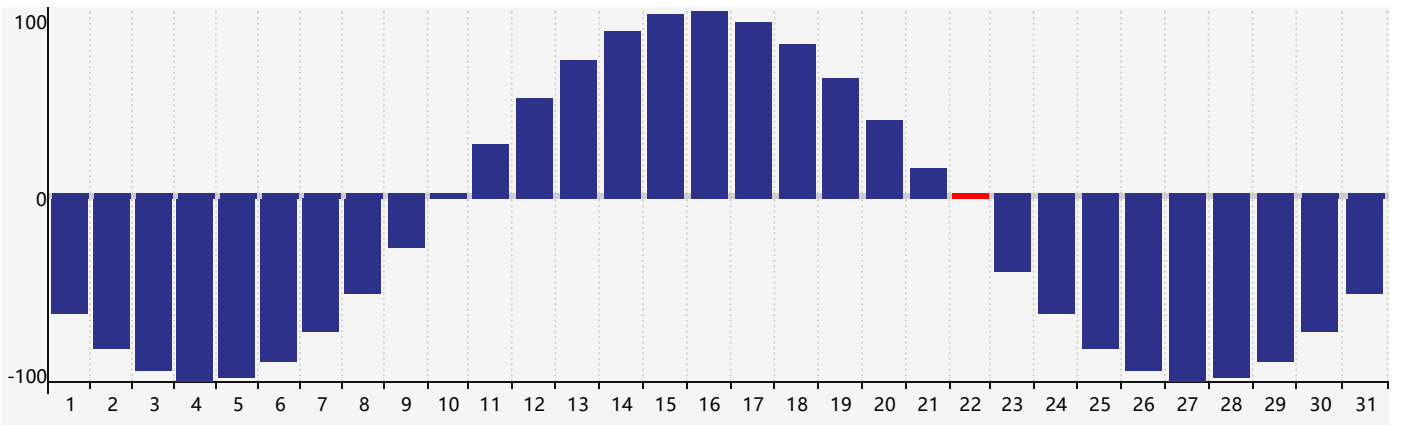

2024年5月智力生理周期曲线图

2024年5月情绪生理周期曲线图

2024年5月体力生理周期曲线图

公元2024年五月 农历甲辰年 [龙年]

星期日	星期一	星期二	星期三	星期四	星期五	星期六
二十 28 	廿一 29 体力临界期 	廿二 30 	廿三 1 	廿四 2 	廿五 3 情绪临界期 	廿六 4
立夏 廿七 5 	廿八 6 	廿九 7 	四月 初一 8 	初二 9 	初三 10 	初四 11
初五 12 智力临界期 	初六 13 	初七 14 	初八 15 	初九 16 	初十 17 	十一 18
十二 19 	小满 十三 20 	十四 21 	十五 22 体力临界期 	十六 23 	十七 24 	十八 25
十九 26 	二十 27 	廿一 28 	廿二 29 	廿三 30 	廿四 31 情绪临界期 	廿五 1