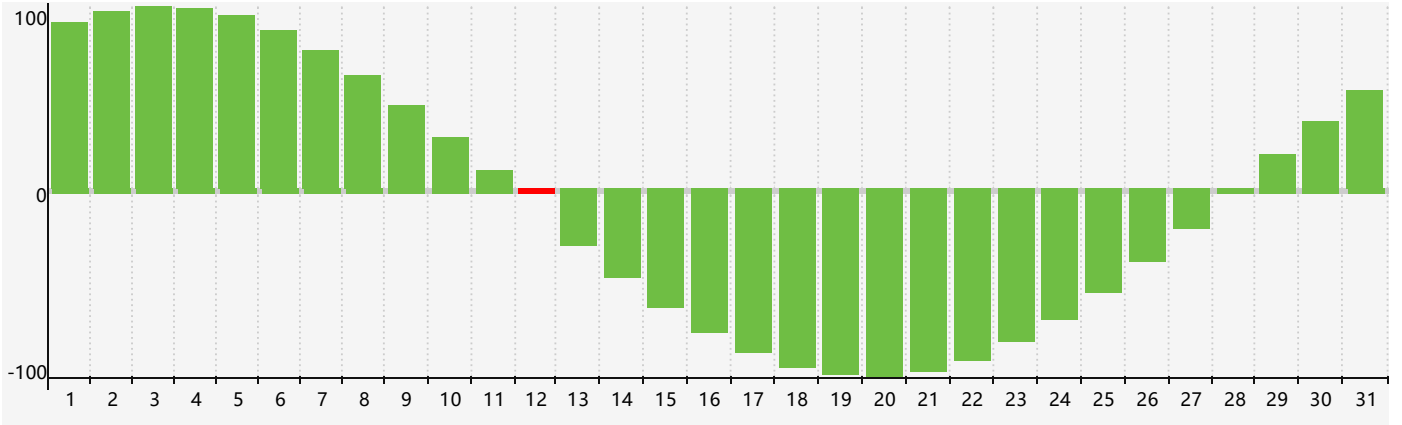

2024年5月智力生理周期曲线图

2024年5月情绪生理周期曲线图

2024年5月体力生理周期曲线图

公元2024年五月 农历甲辰年 [龙年]

星期日	星期一	星期二	星期三	星期四	星期五	星期六
二十 28 	廿一 29 体力临界期 	廿二 30 	廿三 1 	廿四 2 	廿五 3 情绪临界期 	廿六 4
立夏 廿七 5 	廿八 6 	廿九 7 	四月 初一 8 	初二 9 	初三 10 	初四 11
初五 12 智力临界期 	初六 13 	初七 14 	初八 15 	初九 16 	初十 17 	十一 18
十二 19 	小满 十三 20 	十四 21 	十五 22 体力临界期 	十六 23 	十七 24 	十八 25
十九 26 	二十 27 	廿一 28 	廿二 29 	廿三 30 	廿四 31 情绪临界期 	廿五 1