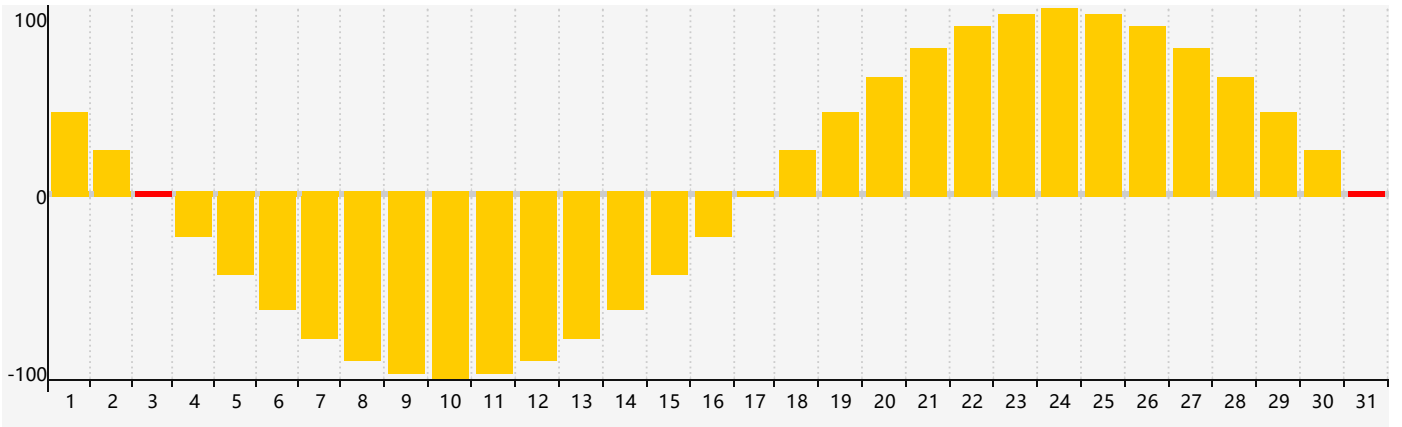

2024年5月智力生理周期曲线图

2024年5月情绪生理周期曲线图

2024年5月体力生理周期曲线图

公元2024年五月 农历甲辰年 [龙年]

星期日	星期一	星期二	星期三	星期四	星期五	星期六
二十 28 	廿一 29 体力临界期 	廿二 30 	廿三 1 	廿四 2 	廿五 3 情绪临界期 	廿六 4
立夏 廿七 5 	廿八 6 	廿九 7 	四月 初一 8 	初二 9 	初三 10 	初四 11
初五 12 智力临界期 	初六 13 	初七 14 	初八 15 	初九 16 	初十 17 	十一 18
十二 19 	小满 十三 20 	十四 21 	十五 22 体力临界期 	十六 23 	十七 24 	十八 25
十九 26 	二十 27 	廿一 28 	廿二 29 	廿三 30 	廿四 31 情绪临界期 	廿五 1