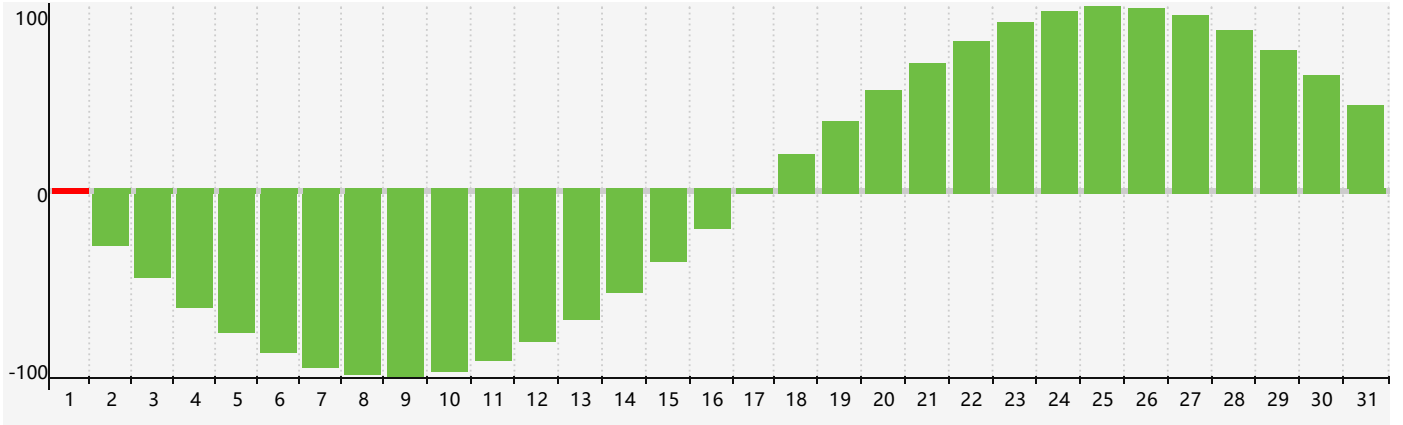

2024年5月智力生理周期曲线图

2024年5月情绪生理周期曲线图

2024年5月体力生理周期曲线图

公元2024年五月 农历甲辰年 [龙年]

星期日	星期一	星期二	星期三	星期四	星期五	星期六
二十 28	廿一 29	廿二 30	廿三 1 智力临界期	廿四 2	廿五 3	廿六 4
立夏 廿七 5	廿八 6	廿九 7	四月 初一 8	初二 9	初三 10	初四 11
初五 12	初六 13	初七 14 体力临界期	初八 15	初九 16	初十 17	十一 18
十二 19	小满 十三 20	十四 21	十五 22	十六 23 情绪临界期	十七 24	十八 25
十九 26	二十 27	廿一 28	廿二 29	廿三 30	廿四 31	廿五 1