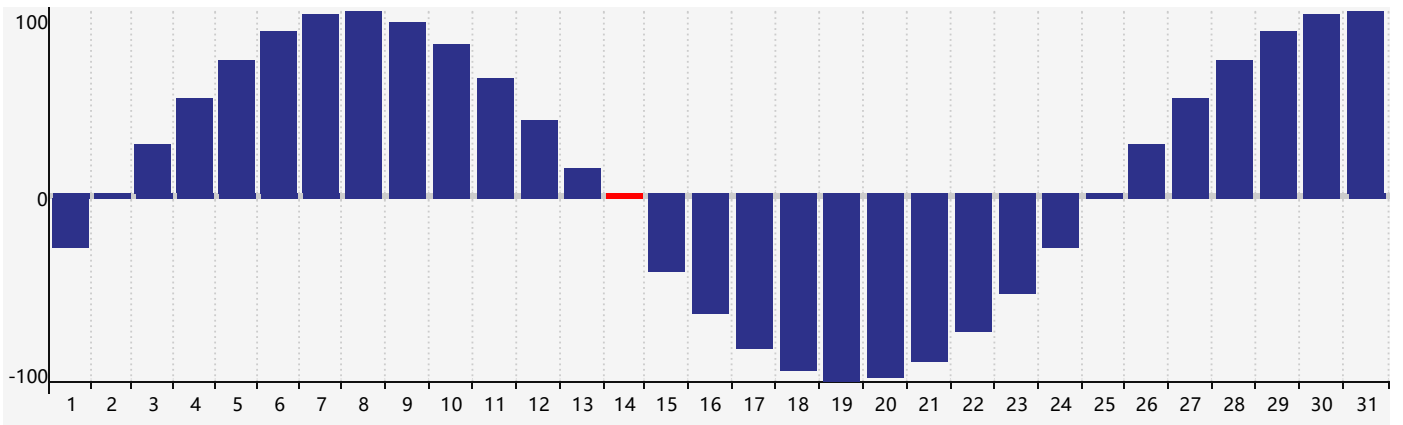

2024年5月智力生理周期曲线图

2024年5月情绪生理周期曲线图

2024年5月体力生理周期曲线图

公元2024年五月 农历甲辰年 [龙年]

星期日	星期一	星期二	星期三	星期四	星期五	星期六
二十 28	廿一 29	廿二 30	廿三 1 智力临界期	廿四 2	廿五 3	廿六 4
立夏 廿七 5	廿八 6	廿九 7	四月 初一 8	初二 9	初三 10	初四 11
初五 12	初六 13	初七 14 体力临界期	初八 15	初九 16	初十 17	十一 18
十二 19	小满 十三 20	十四 21	十五 22	十六 23 情绪临界期	十七 24	十八 25
十九 26	二十 27	廿一 28	廿二 29	廿三 30	廿四 31	廿五 1