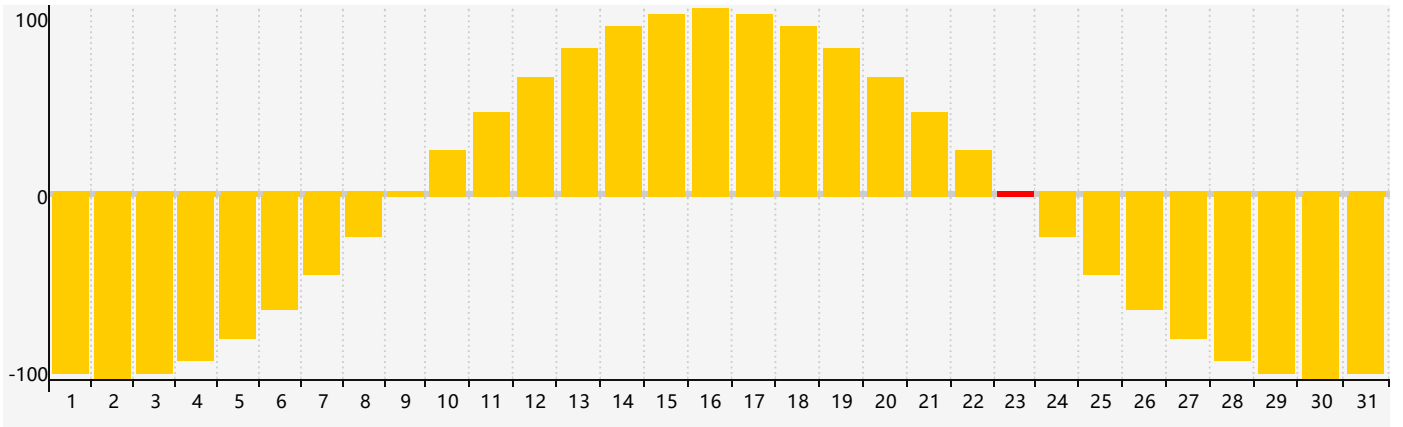

2024年5月智力生理周期曲线图

2024年5月情绪生理周期曲线图

2024年5月体力生理周期曲线图

公元2024年五月 农历甲辰年 [龙年]

星期日	星期一	星期二	星期三	星期四	星期五	星期六
二十 28	廿一 29	廿二 30	廿三 1 智力临界期	廿四 2	廿五 3	廿六 4
立夏 廿七 5	廿八 6	廿九 7	四月 初一 8	初二 9	初三 10	初四 11
初五 12	初六 13	初七 14 体力临界期	初八 15	初九 16	初十 17	十一 18
十二 19	小满 十三 20	十四 21	十五 22	十六 23 情绪临界期	十七 24	十八 25
十九 26	二十 27	廿一 28	廿二 29	廿三 30	廿四 31	廿五 1