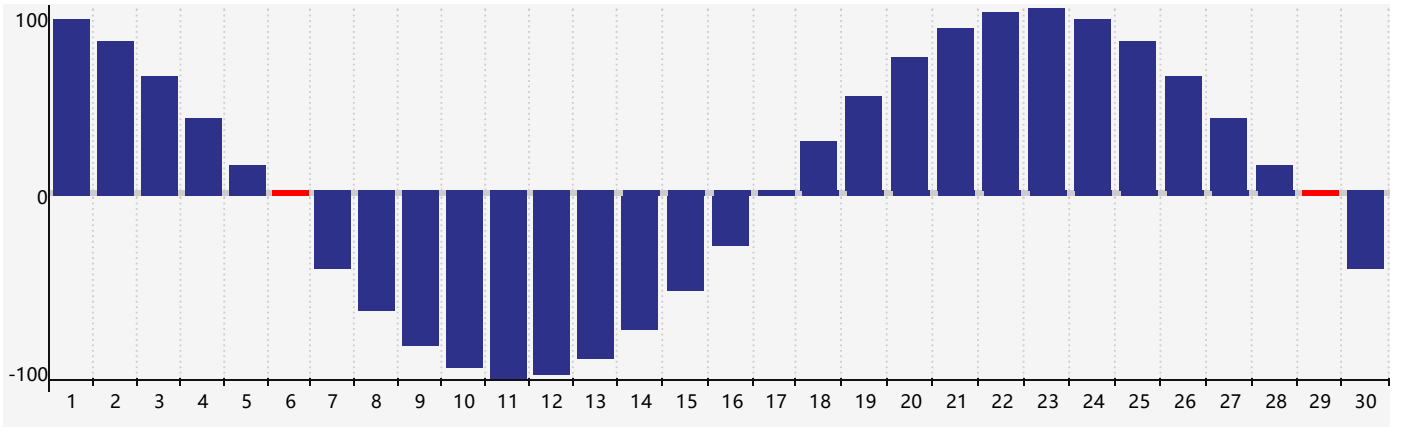

2024年4月体力生理周期曲线图

公元2024年四月 农历甲辰年 [龙年]

星期日	星期一	星期二	星期三	星期四	星期五	星期六
廿二 31	廿三 1	廿四 2	廿五 3	清明 廿六 4	廿七 5	廿八 6 体力临界期
廿九 7	三十 8	三月 初一 9	初二 10	初三 11	初四 12	初五 13
初六 14	初七 15	初八 16	初九 17	初十 18	谷雨 十一 19	十二 20
十三 21	十四 22	十五 23	十六 24	十七 25	十八 26	十九 27
二十 28	廿一 29 体力临界期	廿二 30	廿三 1	廿四 2	廿五 3	廿六 4