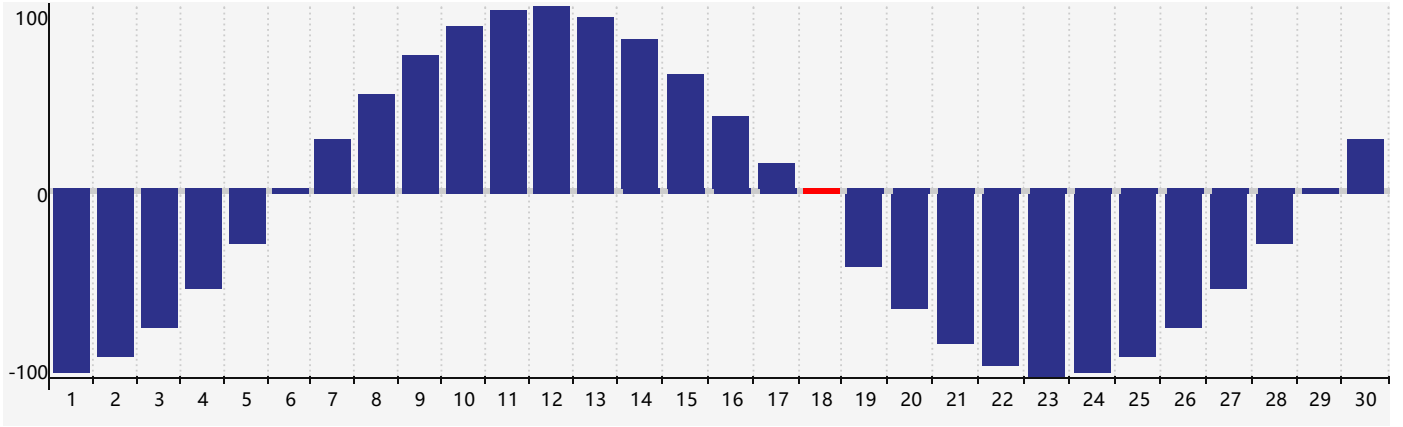

2024年4月体力生理周期曲线图

公元2024年四月 农历甲辰年 [龙年]

星期日	星期一	星期二	星期三	星期四	星期五	星期六
廿二 31	廿三 1	廿四 2	廿五 3	清明 廿六 4	廿七 5	廿八 6
廿九 7	三十 8	三月 初一 9	初二 10	初三 11	初四 12	初五 13
初六 14	初七 15	初八 16	初九 17	初十 18 体力临界期	谷雨 十一 19	十二 20
十三 21	十四 22	十五 23	十六 24	十七 25	十八 26	十九 27
二十 28	廿一 29	廿二 30	廿三 1	廿四 2	廿五 3	廿六 4